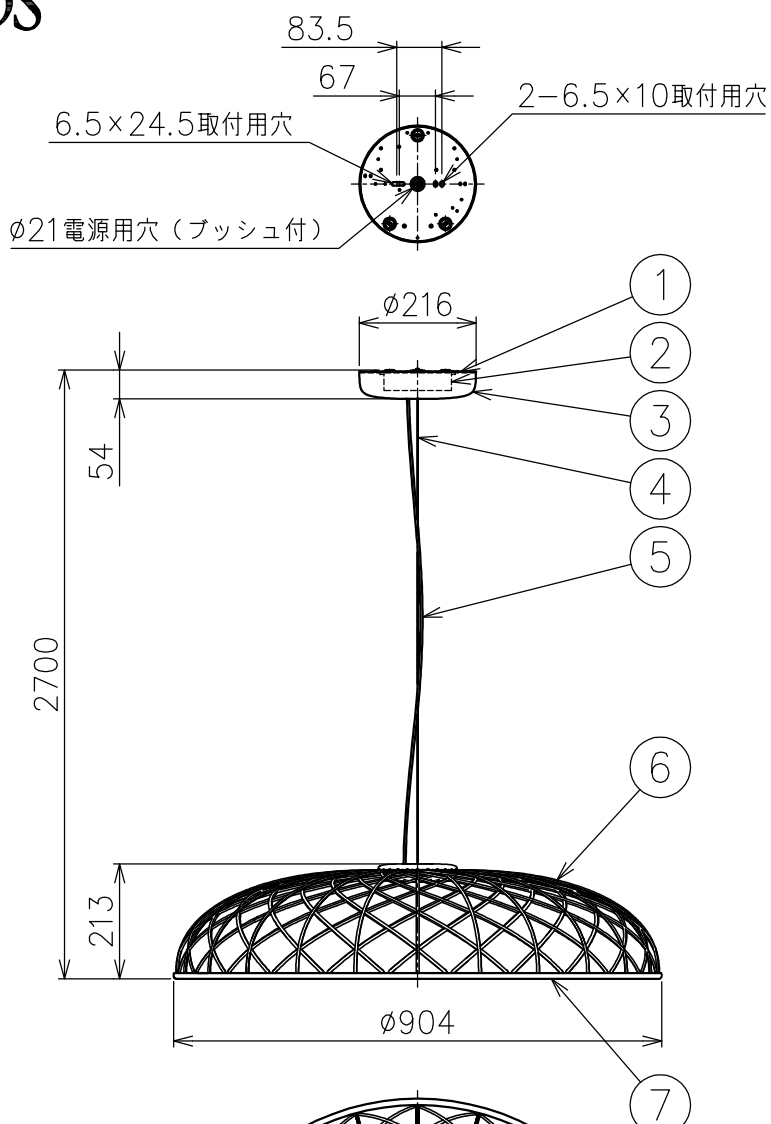

FLOS

230313

色種一覧

色種	
BLU	Blue Tormaline
ALM	Almond
ANT	Anthracite
RED	Brick Red

※LEDの発光色、明るさには個体差があります
あらかじめご了承ください。

△ 安全上のご注意

- ・この器具は非防水です。湿気の多い場所や外では使用しないでください。
- ・天井取付け専用器具です。傾斜天井には取付けしないでください。
- ・落下して危険が生じるおそれのある場所には設置しないでください。
- ・湿度及び周囲温度の高い場所では、使用しないでください。

付属品

- ・六角レンチ2mm/4mm：各1ヶ
- ・取付ネジ：2ヶ

8										特記事項	・屋内専用 ・定格電圧：100-240V
7	セードフレーム	アルミ	1	色種欄参照							
6	セード	ポリエステル	1式	色種欄参照、メッシュ織チューブ状 内面白色部発光						光源	高出力LED 2700K 78W
5	コード	塩化ビニル	1	色種欄参照							
4	ワイヤー	ステンレス	1	φ0.8						色種	上記
3	フランジ	樹脂	1	色種欄参照							
2	LEDドライバー	-	1	DC47.4V						品番	SKYNEST S
1	取付板	鋼板	1	クロメート処理							
品番	品名	材質	数量	摘要							
第三角法	作図	KI	単位	mm	尺度	1/14	質量	3.8	kg		

※本品の規格および外観は改良のため予告なしに変更する事がありますので、あらかじめご了承ください。