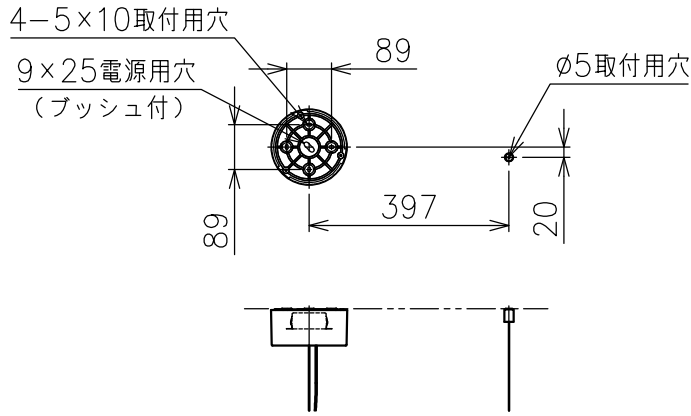

- ・六角レンチ 3mm : 1ヶ
- ・六角ドライバー : 1ヶ
- ・取付ネジ : 4ヶ

仕様一覧

| 色種 \ 品番 | ① ⑤ ⑦ |
|---------------|------------|
| GLD Champagne | シャンパン色塗装仕上 |
| SIL Argent | シルバー色塗装仕上 |

| | | | | | | | | | |
|------|----------|-------|----|--------------|------|------------------------------------|------|----|--------|
| 8 | 灯具カバー | 樹脂 | 3 | 乳白色 | 特記事項 | ・屋内専用 ・定格電圧：100-277V | | | |
| 7 | 灯具 | アルミ | 3 | 上記参照 | | | | | |
| 6 | コード | 塩化ビニル | 1 | クリア | | | | | |
| 5 | フランジ | アルミ | 1 | 上記参照 | 光源 | 高出力LED 2700K 32W | | | |
| 4 | LEDドライバー | - | 1 | DC48V | | | | | |
| 3 | 取付板 | ADC | 1 | アルマイト処理 | 色種 | Champagne (Gold) . Argent (Silver) | | | |
| 2 | ワイヤー | ステンレス | 2 | φ0.8 | | | | | |
| 1 | ワイヤー調節具 | 真鍮 | 2 | クロームメッキ/上記参照 | 品番 | COORDINATES S1 | | | |
| 品番 | 品名 | 材質 | 数量 | 摘要 | | | | | |
| 第三角法 | | 作図 | KI | 単位 | mm | 尺度 | 1/15 | 質量 | 2.3 kg |

※本品の規格および外観は改良のため予告なしに変更する事がありますので、あらかじめご了承ください。

210201 220201

フレンジ吊り仕様

ワイヤー調節具吊り仕様

| | | | | | | | | | | | |
|------|----|----|----|----|----|------|----|----|----------------|------|--|
| 8 | | | | | | | | | | 特記事項 | |
| 7 | | | | | | | | | | | |
| 6 | | | | | | | | | | | |
| 5 | | | | | | | | | | | |
| 4 | | | | | | | | | | 光源 | |
| 3 | | | | | | | | | | | |
| 2 | | | | | | | | | | | |
| 1 | | | | | | | | | | 色種 | |
| 品番 | 品名 | 材質 | 数量 | 摘要 | | | | 品番 | COORDINATES S1 | | |
| 第三角法 | 作図 | KI | 単位 | mm | 尺度 | 1/15 | 質量 | kg | | | |