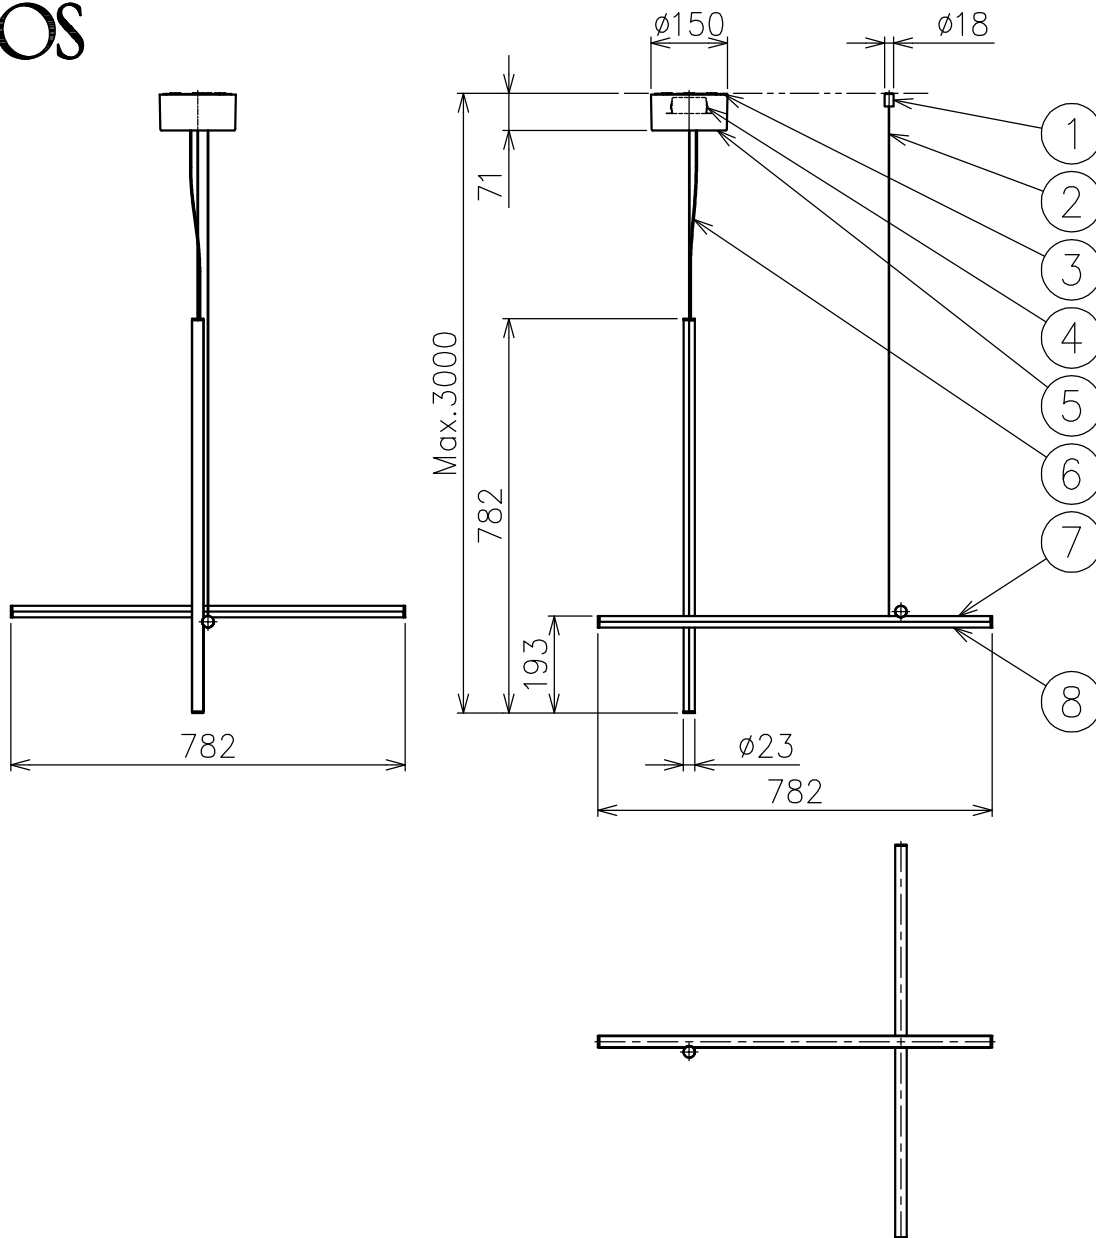

FLOS

220201

210201

※LEDの発光色、明るさには個体差があります
あらかじめご了承ください。

△ 安全上のご注意

- ・この器具は非防水です。湿気の多い場所や外では使用しないでください。
- ・天井取付け専用器具です。傾斜天井には取付けしないでください。
- ・落下して危険が生じるおそれのある場所には設置しないでください。
- ・湿度及び周囲温度の高い場所では、使用しないでください。

付属品

- ・六角レンチ 3mm : 1ヶ
- ・六角ドライバー : 1ヶ
- ・取付ネジ : 4ヶ

仕様一覧

| 色種 \ 品番 | ① ⑤ ⑦ |
|---------------|------------|
| GLD Champagne | シャンパン色塗装仕上 |
| SIL Argent | シルバー色塗装仕上 |

| | | | | | | | | | |
|------|----------|-------|----|--------------|------|------------------------------------|------|----|--------|
| 8 | 灯具カバー | 樹脂 | 3 | 乳白色 | 特記事項 | ・屋内専用 ・定格電圧：100-277V | | | |
| 7 | 灯具 | アルミ | 3 | 上記参照 | | | | | |
| 6 | コード | 塩化ビニル | 1 | クリア | | | | | |
| 5 | フランジ | アルミ | 1 | 上記参照 | 光源 | 高出力LED 2700K 32W | | | |
| 4 | LEDドライバー | - | 1 | DC48V | | | | | |
| 3 | 取付板 | ADC | 1 | アルマイト処理 | 色種 | Champagne (Gold) . Argent (Silver) | | | |
| 2 | ワイヤー | ステンレス | 2 | φ0.8 | | | | | |
| 1 | ワイヤー調節具 | 真鍮 | 2 | クロームメッキ/上記参照 | 品番 | COORDINATES S1 | | | |
| 品番 | 品名 | 材質 | 数量 | 摘要 | | | | | |
| 第三角法 | | 作図 | KI | 単位 | mm | 尺度 | 1/15 | 質量 | 2.3 kg |

※本品の規格および外観は改良のため予告なしに変更する事がありますので、あらかじめご了承ください。

210201 220201

フレンジ吊り仕様

ワイヤー調節具吊り仕様

| | | | | | | | | | | | |
|------|----|----|----|----|----|------|----|----|----------------|------|--|
| 8 | | | | | | | | | | 特記事項 | |
| 7 | | | | | | | | | | | |
| 6 | | | | | | | | | | | |
| 5 | | | | | | | | | | | |
| 4 | | | | | | | | | | 光源 | |
| 3 | | | | | | | | | | | |
| 2 | | | | | | | | | | | |
| 1 | | | | | | | | | | 色種 | |
| 品番 | 品名 | 材質 | 数量 | 摘要 | | | | 品番 | COORDINATES S1 | | |
| 第三角法 | 作図 | KI | 単位 | mm | 尺度 | 1/15 | 質量 | kg | | | |