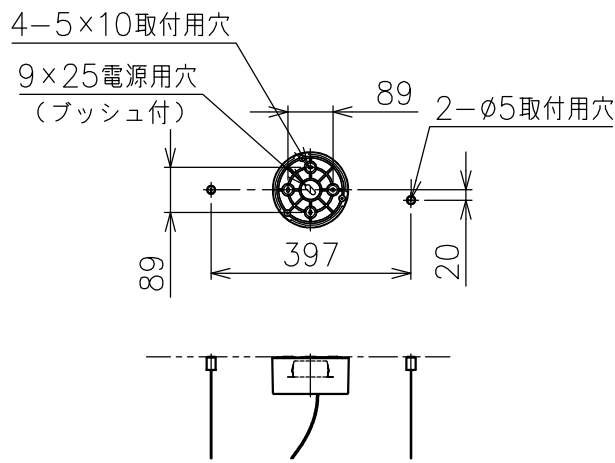

- ・六角レンチ 3mm : 1ヶ
- ・六角ドライバー : 1ヶ
- ・取付ネジ : 4ヶ

仕様一覧

| 色種 \ 品番 | ① ⑤ ⑦ |
|---------------|------------|
| GLD Champagne | シャンパン色塗装仕上 |
| SIL Argent | シルバー色塗装仕上 |

| | | | | | | | | | |
|------|----------|-------|----|--------------|------|------------------------------------|------|----|--------|
| 8 | 灯具カバー | 樹脂 | 3 | 乳白色 | 特記事項 | ・屋内専用 ・定格電圧：100-277V | | | |
| 7 | 灯具 | アルミ | 3 | 上記参照 | | | | | |
| 6 | コード | 塩化ビニル | 1 | クリア | | | | | |
| 5 | フランジ | アルミ | 1 | 上記参照 | 光源 | 高出力LED 2700K 32W | | | |
| 4 | LEDドライバー | - | 1 | DC48V | | | | | |
| 3 | 取付板 | ADC | 1 | アルマイト処理 | 色種 | Champagne (Gold) . Argent (Silver) | | | |
| 2 | ワイヤー | ステンレス | 2 | φ0.8 | | | | | |
| 1 | ワイヤー調節具 | 真鍮 | 2 | クロームメッキ/上記参照 | 品番 | COORDINATES S1 | | | |
| 品番 | 品名 | 材質 | 数量 | 摘要 | | | | | |
| 第三角法 | | 作図 | KI | 単位 | mm | 尺度 | 1/15 | 質量 | 2.3 kg |

※本品の規格および外観は改良のため予告なしに変更する事がありますので、あらかじめご了承ください。

210201 220201

フレンジ吊り仕様

ワイヤー調節具吊り仕様

| | | | | | | | | | | | |
|------|----|----|----|----|----|------|----|----|----------------|------|--|
| 8 | | | | | | | | | | 特記事項 | |
| 7 | | | | | | | | | | | |
| 6 | | | | | | | | | | | |
| 5 | | | | | | | | | | | |
| 4 | | | | | | | | | | 光源 | |
| 3 | | | | | | | | | | | |
| 2 | | | | | | | | | | | |
| 1 | | | | | | | | | | 色種 | |
| 品番 | 品名 | 材質 | 数量 | 摘要 | | | | 品番 | COORDINATES S1 | | |
| 第三角法 | 作図 | KI | 単位 | mm | 尺度 | 1/15 | 質量 | kg | | | |