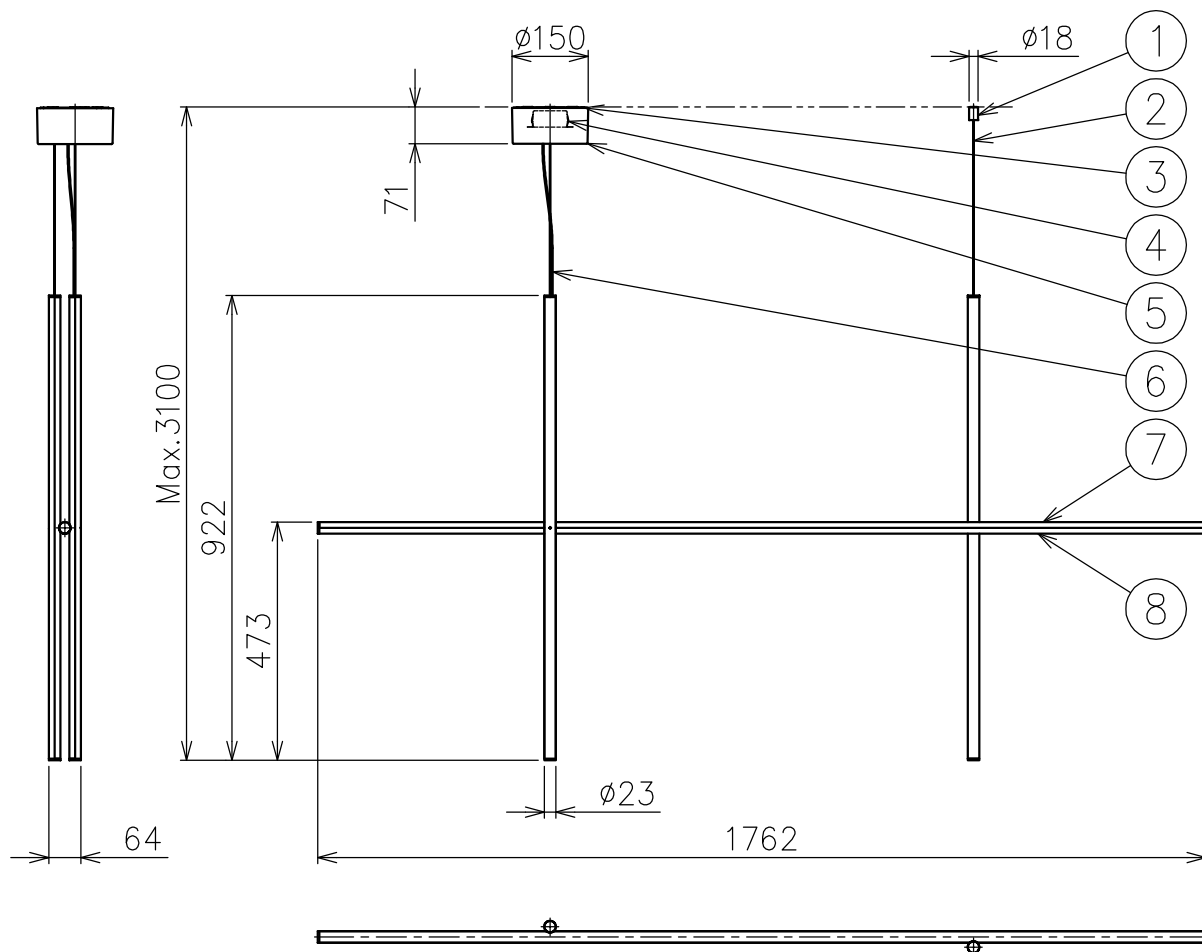

210201 220201

※LEDの発光色、明るさには個体差があります
あらかじめご了承ください。

△ 安全上のご注意

- ・この器具は非防水です。湿気が多い場所や外では使用しないでください。
- ・天井取付け専用器具です。傾斜天井には取付けしないでください。
- ・落下して危険が生じるおそれのある場所には設置しないでください。
- ・湿度及び周囲温度の高い場所では、使用しないでください。

付属品

- ・六角レンチ 3mm : 1ヶ
- ・六角ドライバー : 1ヶ
- ・取付ネジ : 4ヶ

仕様一覧

色種 \ 品番	① ⑤ ⑦
GLD Champagne	シャンパン色塗装仕上
SIL Argent	シルバー色塗装仕上

8	灯具カバー	樹脂	3	乳白色	特記事項	・屋内専用 ・定格電圧 : 100-277V		
7	灯具	アルミ	3	上記参照				
6	コード	塩化ビニル	1	クリア				
5	フランジ	アルミ	1	上記参照				
4	LEDドライバー	-	1	DC48V	光源	高出力LED 2700K 50W		
3	取付板	ADC	1	アルマイト処理				
2	ワイヤー	ステンレス	2	ø0.8	色種	Champagne (Gold) . Argent (Silver)		
1	ワイヤー調節具	真鍮	2	クロームメッキ/上記参照				
品番	品名	材質	数量	摘要		品番	COORDINATES S2	
第三角法	作図	KI	単位	mm	尺度			1/15