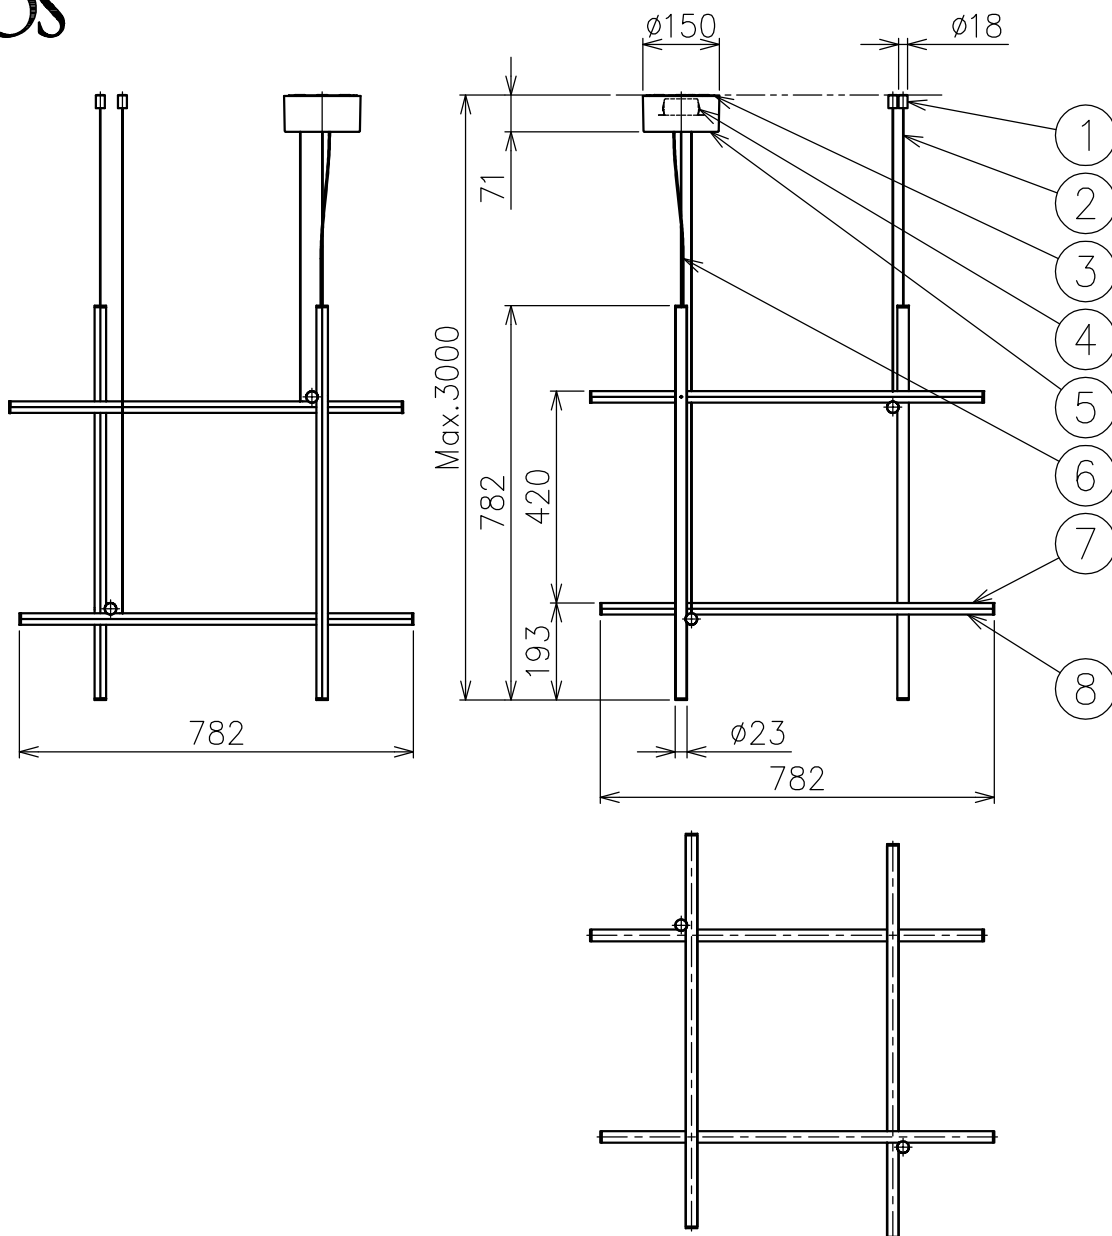

FLOS

210201 220201

付属品

- ・六角レンチ 3mm : 1ヶ
- ・六角ドライバー : 1ヶ
- ・取付ネジ : 6ヶ

仕様一覧

色種 \ 品番	① ⑤ ⑧
GLD Champagne	シャンパン色塗装仕上
SIL Argent	シルバー色塗装仕上

※LEDの発光色、明るさには個体差があります
あらかじめご了承ください。

△ 安全上のご注意

- ・この器具は非防水です。湿気の多い場所や外では使用しないでください。
- ・天井取付け専用器具です。傾斜天井には取付けしないでください。
- ・落下して危険が生じるおそれのある場所には設置しないでください。
- ・湿度及び周囲温度の高い場所では、使用しないでください。

8	灯具	アルミ	6	上記参照
7	灯具カバー	樹脂	6	乳白色
6	コード	塩化ビニル	1	クリア
5	フランジ	アルミ	1	上記参照
4	LEDドライバー	—	1	DC48V
3	取付板	ADC	1	アルマイト処理
2	ワイヤー	ステンレス	4	φ0.8
1	ワイヤー調節具	真鍮	4	クロームメッキ/上記参照
品番	品名	材質	数量	摘要
第三角法	作図	KI	単位	mm
			尺度	1/15
			質量	3.5 kg

特記事項	・屋内専用 ・定格電圧 : 100-277V
	光源 高出力LED 2700K 64W
色種	Champagne (Gold) .Argent (Silver)
品番	COORDINATES S3

※本品の規格および外観は改良のため予告なしに変更する事がありますので、あらかじめご了承ください。

210201 220201

フランジ吊り仕様

ワイヤー調節具吊り仕様

8											
7											
6										特記事項	
5											
4											
3										光源	
2											
1										色種	
品番	品名	材質	数量	摘要				品番	COORDINATES S3		
	第三角法	作図	KI	単位	mm	尺度	1/15	質量	kg		