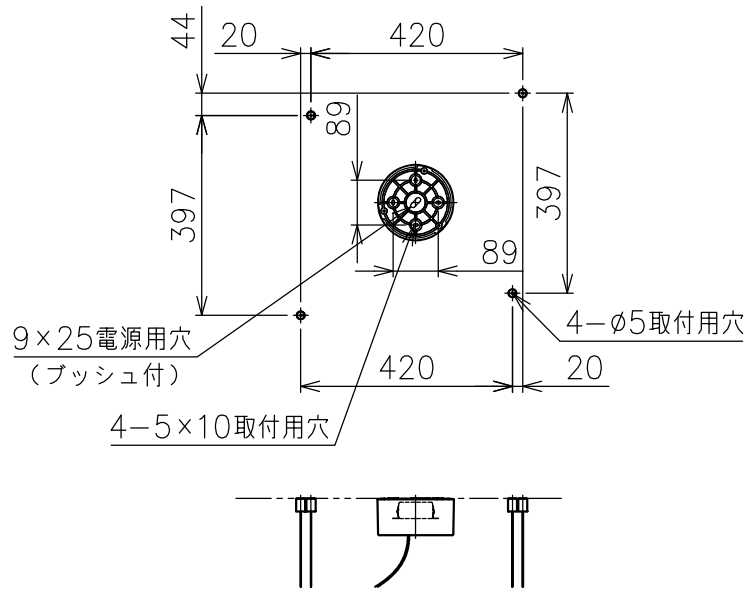

特記事項	・屋内専用 ・定格電圧 : 100-277V
	光源 高出力LED 2700K 64W
色種	Champagne (Gold) .Argent (Silver)
品番	COORDINATES S3

※本品の規格および外観は改良のため予告なしに変更する事がありますので、あらかじめご了承ください。

210201 220201

フランジ吊り仕様

ワイヤー調節具吊り仕様

8											
7											
6										特記事項	
5											
4											
3										光源	
2											
1										色種	
品番	品名	材質	数量	摘要				品番	COORDINATES S3		
	第三角法	作図	KI	単位	mm	尺度	1/15	質量	kg		