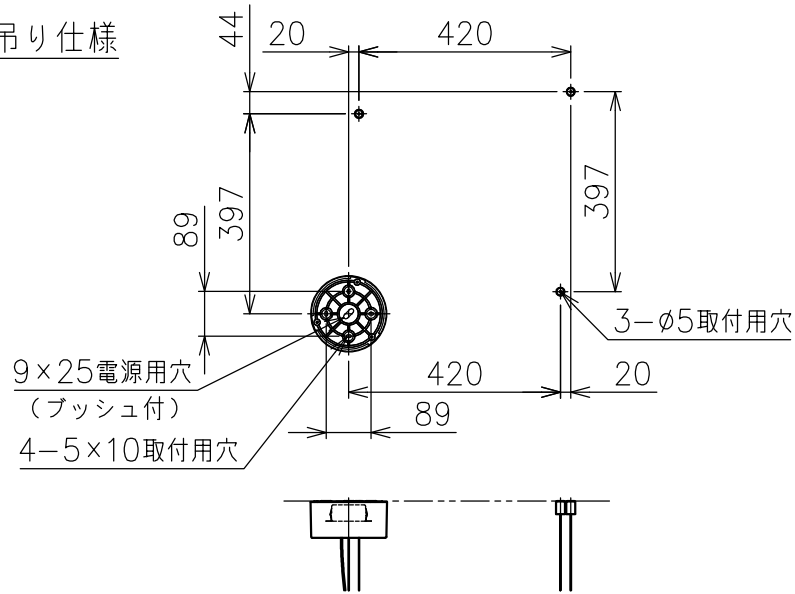

- ・この器具は非防水です。湿気の多い場所や外では使用しないでください。
- ・天井取付け専用器具です。傾斜天井には取付けしないでください。
- ・落下して危険が生じるおそれのある場所には設置しないでください。
- ・湿度及び周囲温度の高い場所では、使用しないでください。

8	灯具	アルミ	6	上記参照
7	灯具カバー	樹脂	6	乳白色
6	コード	塩化ビニル	1	クリア
5	フランジ	アルミ	1	上記参照
4	LEDドライバー	—	1	DC48V
3	取付板	ADC	1	アルマイト処理
2	ワイヤー	ステンレス	4	φ0.8
1	ワイヤー調節具	真鍮	4	クロームメッキ/上記参照
品番	品名	材質	数量	摘要
第三角法	作図	KI	単位	mm
			尺度	1/15
			質量	3.5 kg

特記事項	・屋内専用 ・定格電圧 : 100-277V
	光源 高出力LED 2700K 64W
色種	Champagne (Gold) .Argent (Silver)
品番	COORDINATES S3

※本品の規格および外観は改良のため予告なしに変更する事がありますので、あらかじめご了承ください。

210201 220201

フランジ吊り仕様

ワイヤー調節具吊り仕様

8											
7											
6										特記事項	
5											
4											
3										光源	
2											
1										色種	
品番	品名	材質	数量	摘要				品番	COORDINATES S3		
	第三角法	作図	KI	単位	mm	尺度	1/15	質量	kg		