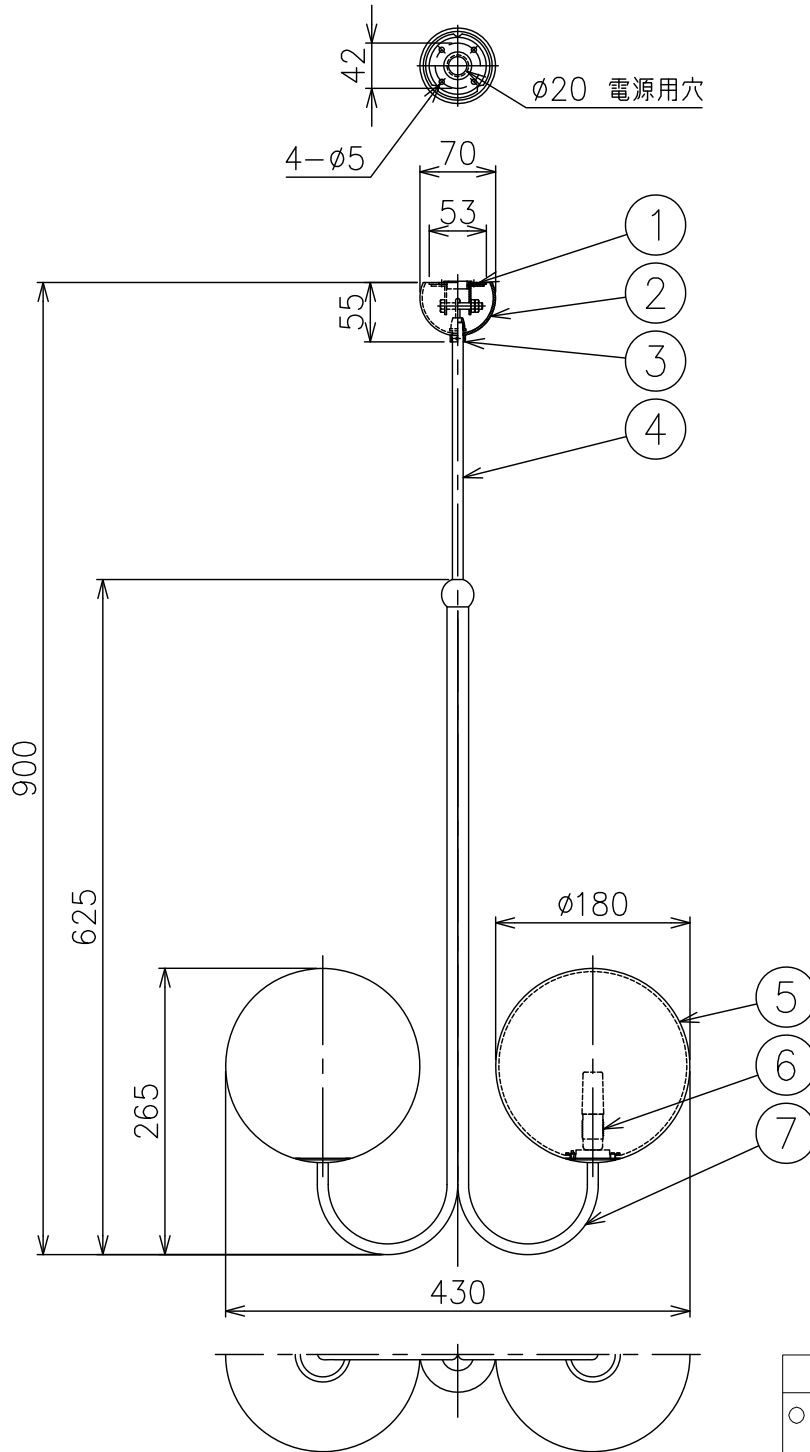

230601

付属品  
・取付ネジ：3.8×38／4本

△ 安全上のご注意

- 一般屋内用器具です。屋外や、水気、湿気のある所には取付け出来ません。絶縁不良による感電・火災の原因となることがあります。
- 天井面取付専用器具です。傾斜天井には取付けないでください。落下のおそれがあります。

7	アーム	真鍮	2	ニッケルサテン仕上	器具 タイプ	・屋内専用 ・吊下げ型 ・ランプ同梱					
6	ソケット	磁器	2	G9							
5	グローブ	ガラス	2	乳白色							
4	吊りパイプ	真鍮	1	ニッケルサテン仕上	使用 光源	G9 LED (2700K) 2.8W×2					
3	カラー	真鍮	1	シルバー色塗装							
2	フランジ	真鍮	1	ニッケルサテン仕上							
1	取付板	鋼	1	クロメート仕上	色種						
品番	品名	材質	数量	摘要		カタログ 番号					
第三角法	作図	開発部	単位	mm	尺度	—	質量	2.3 kg	133F-539N	型番	N8FA-04Z0-2N