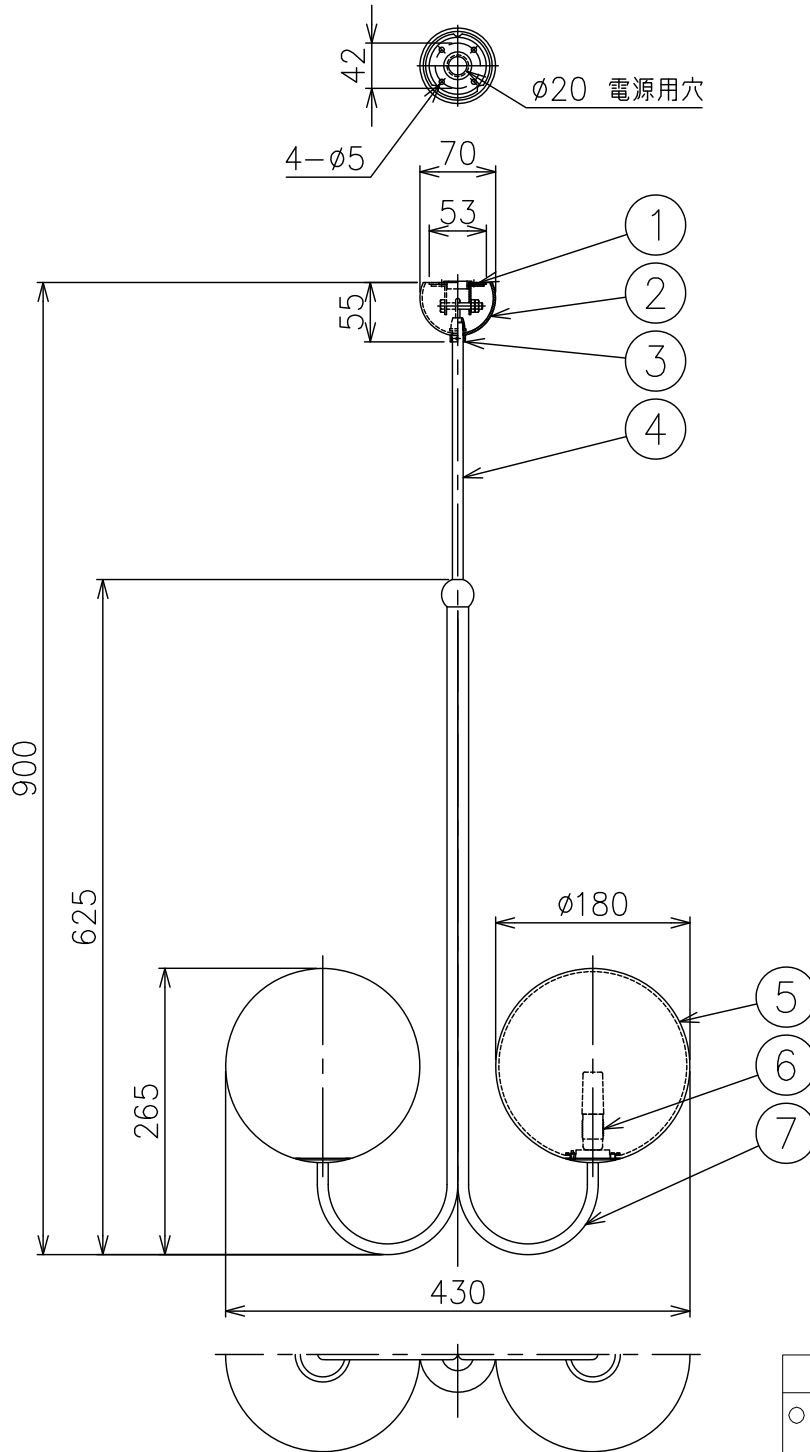

230601

付属品
・取付ネジ：3.8×38／4本

注記

・本製品は真鍮本来の質感を生かすため、コーティング等は施しておりませんので経年により色合いが変化する場合がありますが、異常ではありません。

△安全上のご注意

- 一般屋内用器具です。屋外や、水気、湿気のある所には取付け出来ません。絶縁不良による感電・火災の原因となることがあります。
- 天井面取付専用器具です。傾斜天井には取付けないでください。落下のおそれがあります。

7	アーム	真鍮	2	生地サテン仕上	器具 タイプ	・屋内専用 ・吊下げ型 ・ランプ同梱			
6	ソケット	磁器	2	G9					
5	グローブ	ガラス	2	乳白色					
4	吊りパイプ	真鍮	1	生地サテン仕上	使用 光源	G9 LED (2700K) 2.8W×2			
3	カラー	真鍮	1	金色塗装					
2	フランジ	真鍮	1	生地サテン仕上	色種				
1	取付板	鋼	1	クロメート仕上					
品番	品名	材質	数量	摘要		カタログ 番号	133F-539K	型番	N8FA-04Z0-2K
第三角法	作図	開発部	単位	mm	尺度	—	質量	2.3 kg	