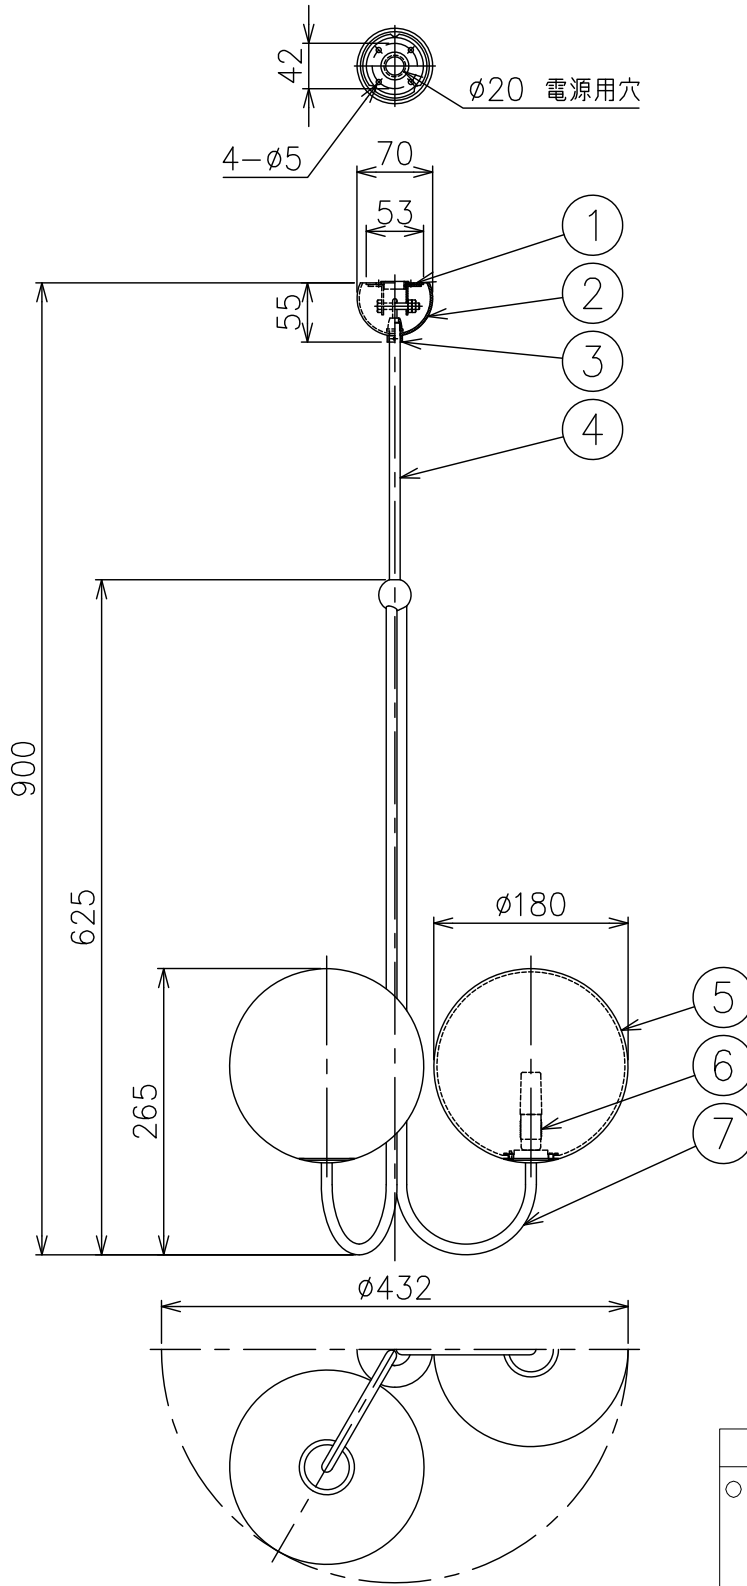

230601

付属品
・取付ネジ：3.8×38／4本

△安全上のご注意

- 一般屋内用器具です。屋外や、水気、湿気のある所には取付け出来ません。絶縁不良による感電・火災の原因となることがあります。
- 天井面取付専用器具です。傾斜天井には取付けないでください。落下のおそれがあります。

7	アーム	真鍮	3	ニッケルサテン仕上	器具 タイプ	・屋内専用 ・吊下げ型 ・ランプ同梱					
6	ソケット	磁器	3	G9							
5	グローブ	ガラス	3	乳白色							
4	吊りパイプ	真鍮	1	ニッケルサテン仕上	使用 光源	G9 LED (2700K) 2.8W×3					
3	カラー	真鍮	1	金色塗装							
2	フランジ	真鍮	1	ニッケルサテン仕上							
1	取付板	鋼	1	クロメート仕上	色種						
品番	品名	材質	数量	摘要		カタログ 番号					
第三角法	作図	開発部	単位	mm	尺度	—	質量	3.0 kg	133F-538N	型番	N8FA-03Z3-3N