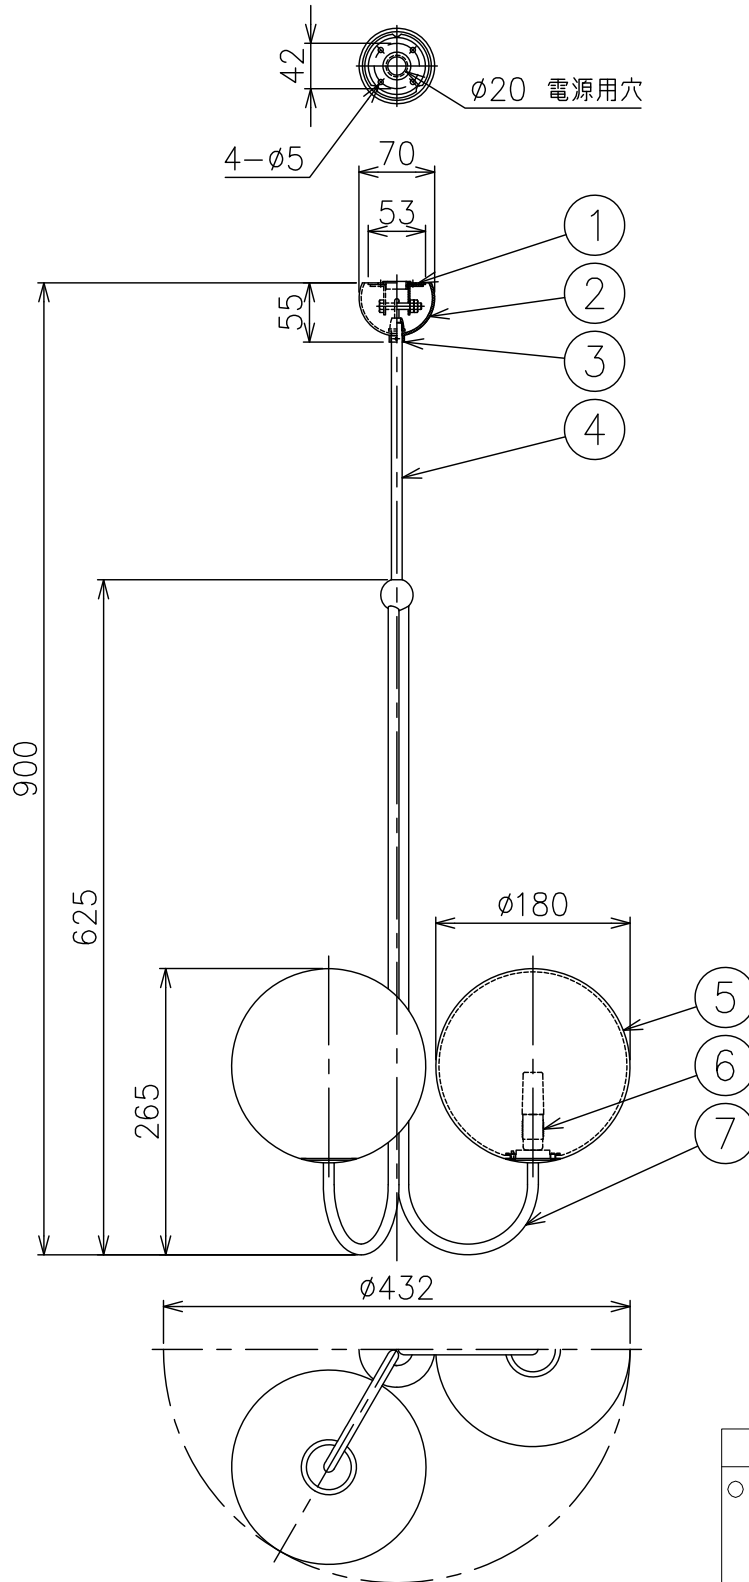

230601

付属品
・取付ネジ：3.8×38／4本

注記

・本製品は真鍮本来の質感を生かすため、コーティング等は施しておりませんので経年により色合いが変化する場合がありますが、異常ではありません。

△安全上のご注意

- 一般屋内用器具です。屋外や、水気、湿気のある所には取付け出来ません。絶縁不良による感電・火災の原因となることがあります。
- 天井面取付専用器具です。傾斜天井には取付けないでください。落下のおそれがあります。

7	アーム	真鍮	3	生地サテン仕上	器具 タイプ	・屋内専用 ・吊下げ型 ・ランプ同梱					
6	ソケット	磁器	3	G9							
5	グローブ	ガラス	3	乳白色							
4	吊りパイプ	真鍮	1	生地サテン仕上	使用 光源	G9 LED (2700K) 2.8W×3					
3	カラー	真鍮	1	金色塗装							
2	フランジ	真鍮	1	生地サテン仕上	色種						
1	取付板	鋼	1	クロメート仕上							
品番	品名	材質	数量	摘要		カタログ 番号					
第三角法	作図	開発部	単位	mm	尺度	—	質量	3.0 kg	133F-538K	型番	N8FA-03Z3-3K