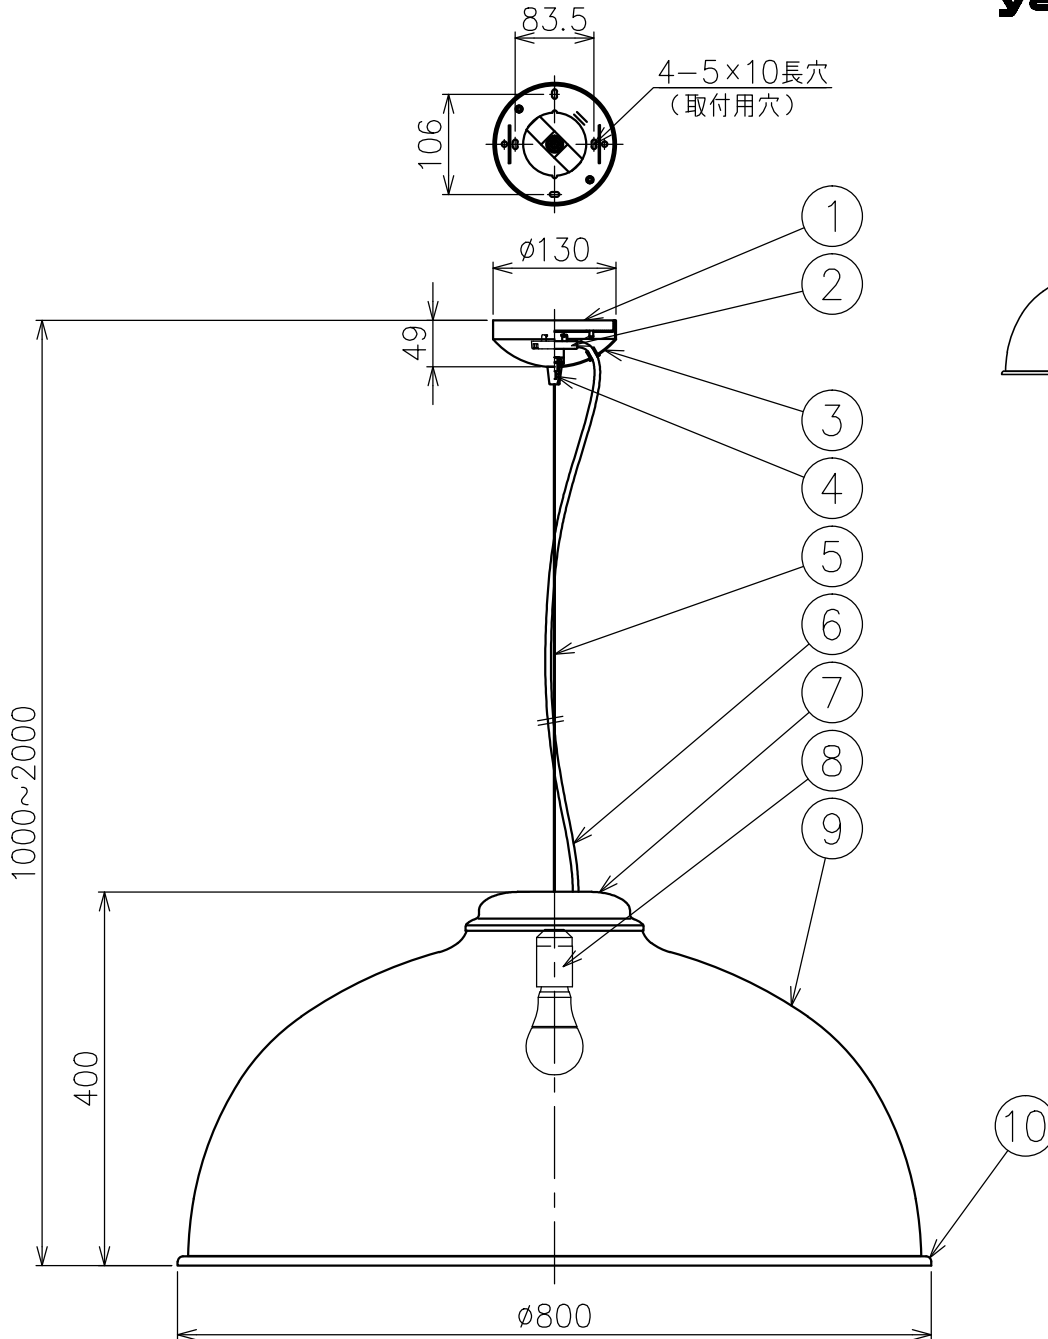

230526

付属品

- ・取付用ネジ：3.8×38／4本
- 3.5×10／2本

色種欄

カタログ番号	セード外面	セード内面
131F-491G	ライトグレー	ホワイト
131F-491X	ダークグレー	ホワイト
131F-491R	ラスト	ブラック
131F-491Y	オーカー	ブラック

△ 安全上のご注意

- 一般屋内用器具です。屋外や、水気、湿気のある所には取付けないでください。絶縁不良による感電・火災のおそれがあります。
- 天井取付専用器具です。傾斜天井、壁面、床面には取付けないでください。指定以外の取付けは、火災・落下のおそれがあります。

15				7	灯体カバー	鋼板	1	プラス色	器具 タイプ	・屋内専用 ・取付簡易型 ・ランプ別			
14				6	コード	塩化ビニル	1	黒色					
13				5	ワイヤー	ステンレス	1	φ1.2	使用 光源	E26 電球型LED 100W相当 12.9W×1			
12				4	ワイヤー調整具	真鍮	1	メッキ仕上					
11				3	フランジ	黒色	1	黒色					
10	フレーム	アルミ	1	プラス色	2	引掛シーリングキャップ	樹脂	1	125V 6A	色種			
9	セード	ファブリック	1	色種欄参照	1	取付板	鋼板	1	クロメート処理				
8	ソケット	樹脂	1	E26 250V 3A	品番	品名	材質	数量	摘要	カタログ 番号	131F-491 G,X R,Y	型番	V3FD-15Z4-1 G,X R,Y
第三角法		作図	KI	単位	mm	尺度	—	質量	3.0 kg				