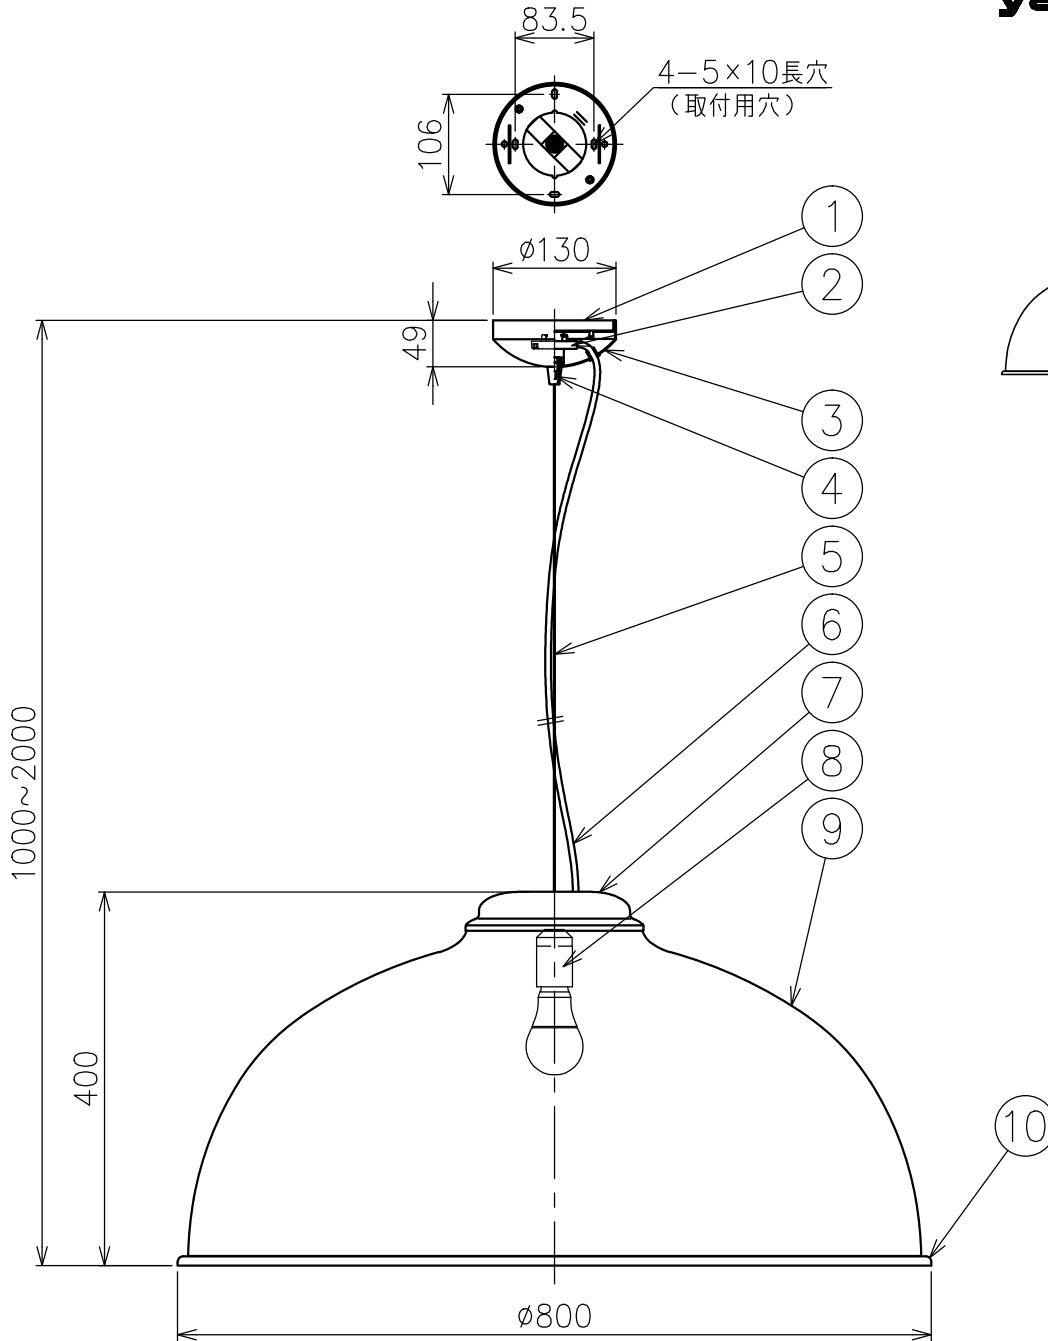

230526

付属品

- ・取付用ネジ：3.8×38／4本
- 3.5×10／2本

色種欄

カタログ番号	セード外面	セード内面
131F-490G	ライトグレー	ホワイト
131F-490X	ダークグレー	ホワイト
131F-490R	ラスト	ブラック
131F-490Y	オーカー	ブラック

△ 安全上のご注意

- 一般屋内用器具です。屋外や、水気、湿気のある所には取付けないでください。絶縁不良による感電・火災のおそれがあります。
- 天井取付専用器具です。傾斜天井、壁面、床面には取付けないでください。指定以外の取付けは、火災・落下のおそれがあります。

15				7	灯体カバー	鋼板	1	シルバー色	器具 タイプ	・屋内専用 ・取付簡易型 ・ランプ別				
14				6	コード	塩化ビニル	1	黒色						
13				5	ワイヤー	ステンレス	1	φ1.2	使用 光源	E26 電球型LED 100W相当 12.9W×1				
12				4	ワイヤー調整具	真鍮	1	メッキ仕上						
11				3	フランジ	黒色	1	黒色	色種					
10	フレーム	アルミ	1	シルバー色	2	引掛シーリングキャップ	樹脂	1			125V 6A			
9	セード	ファブリック	1	色種欄参照	1	取付板	鋼板	1	クロメート処理					
8	ソケット	樹脂	1	E26 250V 3A	品番	品名	材質	数量	摘要	カタログ 番号				
第三角法				作図	KI	単位	mm	尺度	—	質量	3.0 kg	131F-490 <sup>G,X</sup> <sub>R,Y</sub>	型番	V3FD-14Z7-1 <sup>G,X</sup> <sub>R,Y</sub>