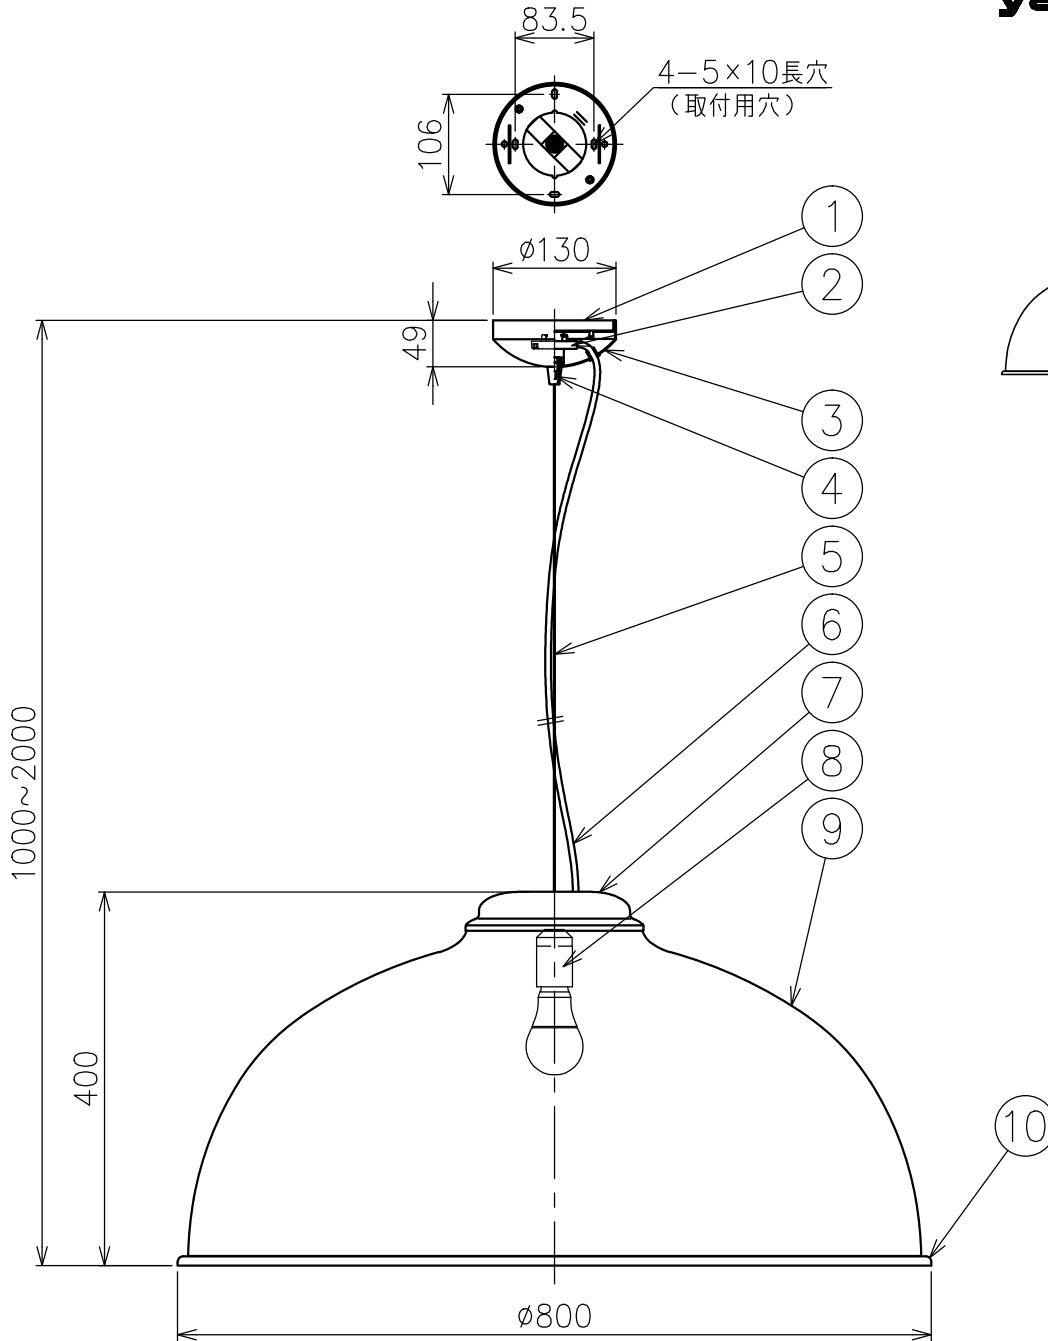

230526

付属品

- ・取付用ネジ：3.8×38／4本
- 3.5×10／2本

色種欄

カタログ番号	セード外面	セード内面
131F-490G	ライトグレー	ホワイト
131F-490X	ダークグレー	ホワイト
131F-490R	ラスト	ブラック
131F-490Y	オーカー	ブラック

△ 安全上のご注意

- 一般屋内用器具です。屋外や、水気、湿気のある所には取付けないでください。絶縁不良による感電・火災のおそれがあります。
- 天井取付専用器具です。傾斜天井、壁面、床面には取付けないでください。指定以外の取付けは、火災・落下のおそれがあります。

15				7	灯体カバー	鋼板	1	シルバー色	器具 タイプ	・屋内専用 ・取付簡易型 ・ランプ別			
14				6	コード	塩化ビニル	1	黒色					
13				5	ワイヤー	ステンレス	1	φ1.2	使用 光源	E26 電球型LED 100W相当 12.9W×1			
12				4	ワイヤー調整具	真鍮	1	メッキ仕上					
11				3	フランジ	黒色	1	黒色	色種				
10	フレーム	アルミ	1	シルバー色	2	引掛シーリングキャップ	樹脂	1			125V 6A		
9	セード	ファブリック	1	色種欄参照	1	取付板	鋼板	1	クロメート処理				
8	ソケット	樹脂	1	E26 250V 3A	品番	品名	材質	数量	摘要	カタログ 番号	131F-490 <sup>G,X</sup> <sub>R,Y</sub>	型番	V3FD-14Z7-1 <sup>G,X</sup> <sub>R,Y</sub>
第三角法		作図	KI	単位	mm	尺度	—	質量	3.0 kg				