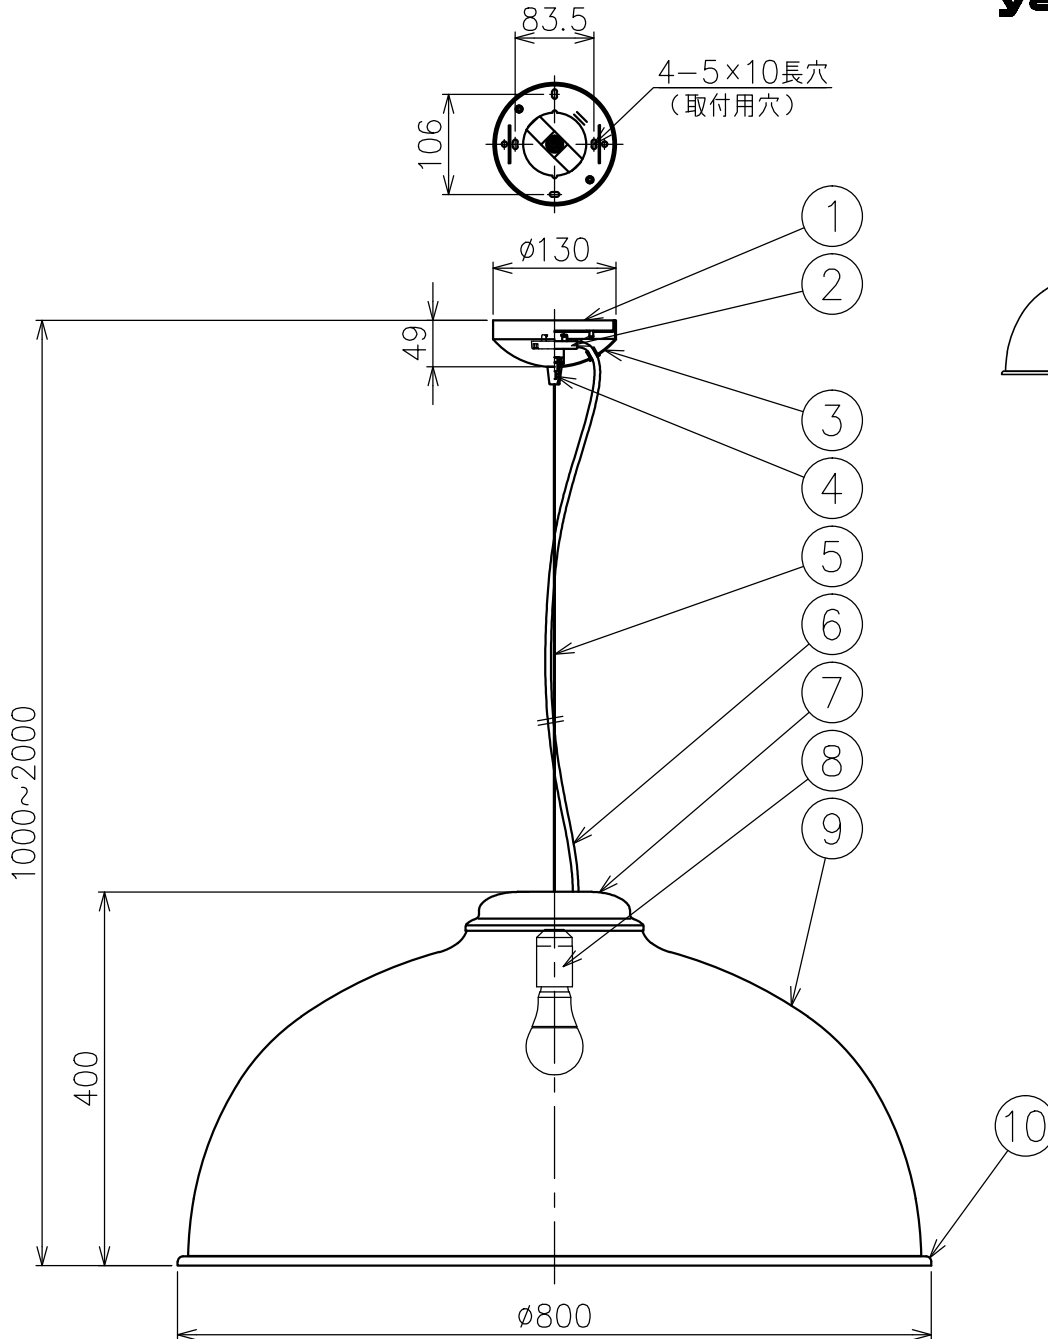

230526

付属品

- ・取付用ネジ：3.8×38／4本
- 3.5×10／2本

色種欄

カタログ番号	セード外面	セード内面
131F-489G	ライトグレー	ホワイト
131F-489X	ダークグレー	ホワイト

△ 安全上のご注意

- 一般屋内用器具です。屋外や、水気、湿気のある所には取付けないでください。絶縁不良による感電・火災のおそれがあります。
- 天井取付専用器具です。傾斜天井、壁面、床面には取付けないでください。指定以外の取付けは、火災・落下のおそれがあります。

15				7	灯体カバー	鋼板	1	黒色	器具 タイプ	・屋内専用 ・取付簡易型 ・ランプ別			
14				6	コード	塩化ビニル	1	黒色					
13				5	ワイヤー	ステンレス	1	φ1.2	使用 光源	E26 電球型LED 100W相当 12.9W×1			
12				4	ワイヤー調整具	真鍮	1	メッキ仕上					
11				3	フランジ	黒色	1	黒色	色種				
10	フレーム	アルミ	1	黒色	2	引掛シーリングキャップ	樹脂	1			125V 6A		
9	セード	ファブリック	1	色種欄参照	1	取付板	鋼板	1	クロメート処理	カタログ 番号	131F-489G,X	型番	V3FD-13Z1-1G,X
8	ソケット	樹脂	1	E26 250V 3A	品番	品名	材質	数量	摘要				
第三角法		作図	KI	単位	mm	尺度	—	質量	3.0 kg				