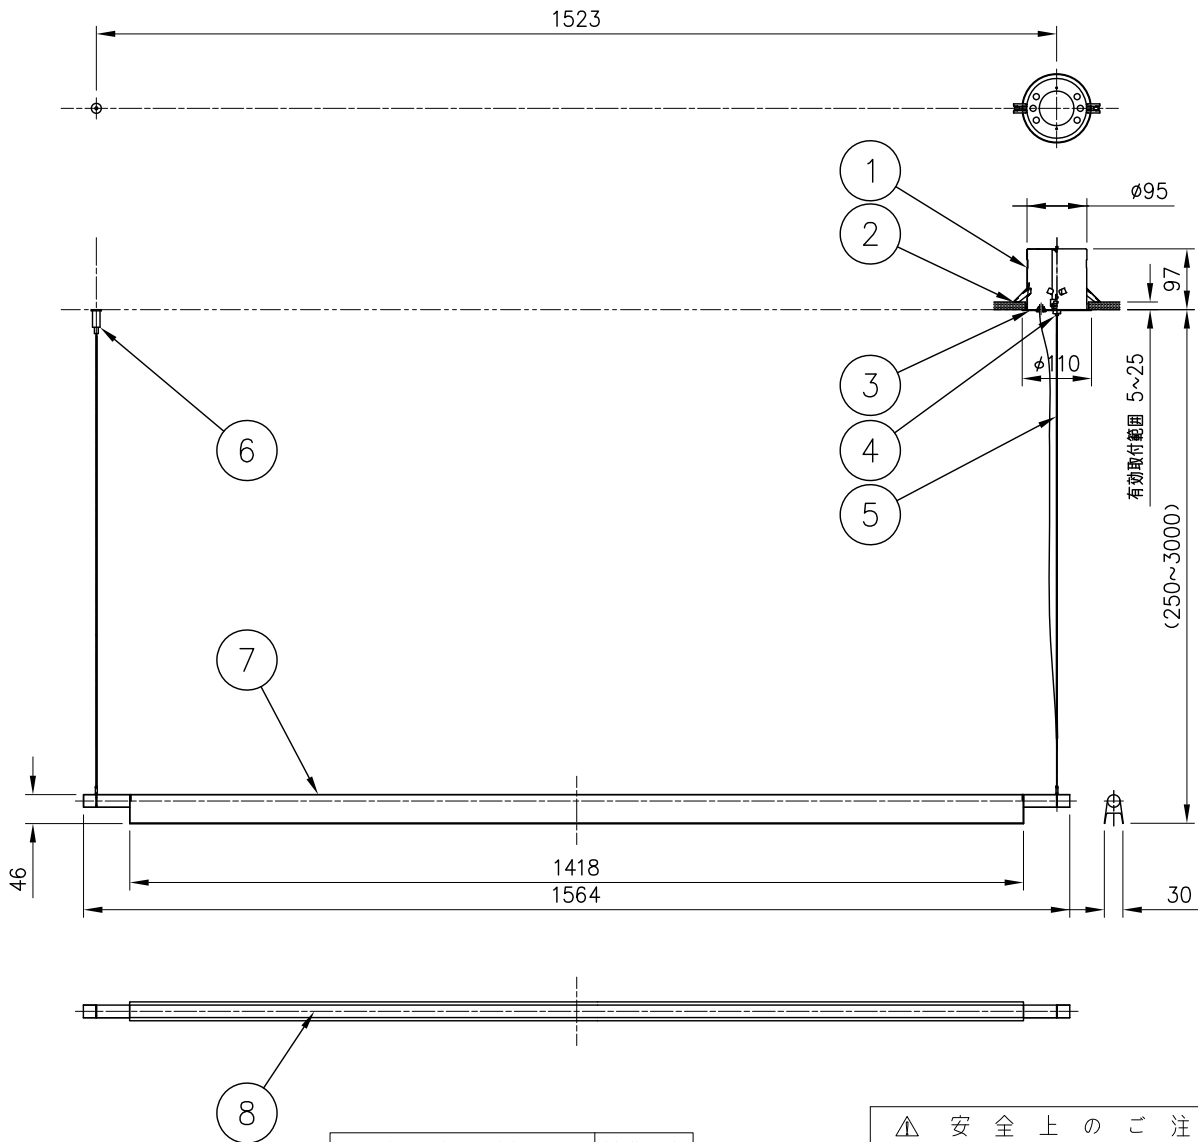

切込寸法

専用電源 (別売)	消費電力
Z6192 (AC100/200V)	38W

付属品

・取付ネジ: 3.8×38/1本

△ 安全上のご注意

○一般屋内用器具です。屋外や、水気、湿気のある所には取付け出来ません。絶縁不良による感電・火災の原因となることがあります。

○天井取付専用器具です。傾斜天井、壁面、床面には取付けしないでください。指定外取付けは、火災・落下のおそれがあります。

8	ディフューザ	アクリル	2	乳白色
7	灯体	アルミ	1	色種欄参照
6	ワイヤ調整具	真鍮	1	クロームメッキ
5	ワイヤ	ステンレス	2	φ1.0
4	ワイヤ調整具	真鍮	1	クロームメッキ
3	フランジカバー	鋼板	1	白色塗装
2	フランジ固定金具	ステンレス	2	
1	埋込フランジ	鋼板	1	亜鉛メッキ仕上

器具タイプ	COMPENDIUM ・屋内専用・吊下げ型 ・電源別置 (別売)
適合ランプ	LED (3000K) 1926lm (K/S) LED (3000K) 1516lm (B) Ra90 33W×1
色種	K: プラス S: アルミニウム B: 黒色

品番	品名	材質	数量	摘要				
第三角法	作図	R&D	単位	mm	尺度	—	質量	2.8 kg

カタログ番号	V31F-492K/S/B	型番	V3FB-04Z1-1K/S/B
--------	---------------	----	------------------