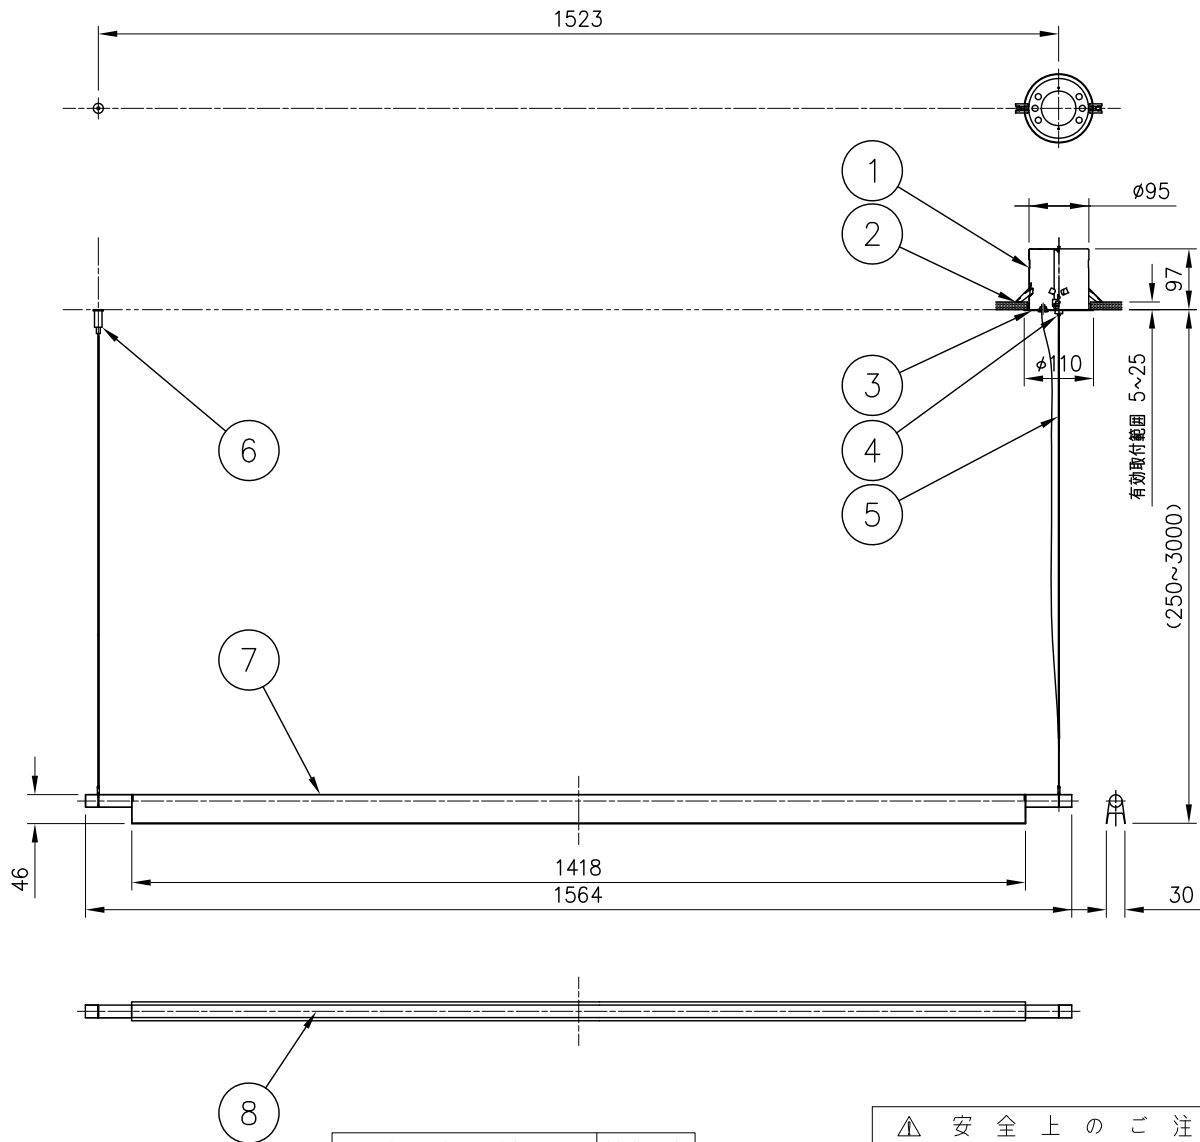

切込寸法

専用電源（別売）	消費電力
Z6192 (AC100/200V)	38W

付属品

・取付ネジ：3.8×38／1本

△ 安全上のご注意

○一般屋内用器具です。屋外や、水気、湿気のある所には取付け出来ません。絶縁不良による感電・火災の原因となることがあります。

○天井取付専用器具です。傾斜天井、壁面、床面には取付けしないでください。指定外取付けは、火災・落下のおそれがあります。

8	ディフューザ	アクリル	2	乳白色
7	灯体	アルミ	1	色種欄参照
6	ワイヤ調整具	真鍮	1	クロームメッキ
5	ワイヤ	ステンレス	2	$\phi 1.0$
4	ワイヤ調整具	真鍮	1	クロームメッキ
3	フランジカバー	鋼板	1	白色塗装
2	フランジ固定金具	ステンレス	2	
1	埋込フランジ	鋼板	1	亜鉛メッキ仕上

器具タイプ	COMPENDIUM ・屋内専用・吊下げ型 ・電源別置（別売）
適合ランプ	LED（3000K）1926lm（K/S） LED（3000K）1516lm（B） Ra90 33W×1
色種	K：プラス S：アルミニウム B：黒色

品番	品名	材質	数量	摘要			
第三角法	作図	R&D	単位	mm	尺度	—	質量 2.8 kg

カタログ番号	V31F-492K/S/B	型番	V3FB-04Z1-1K/S/B
--------	---------------	----	------------------