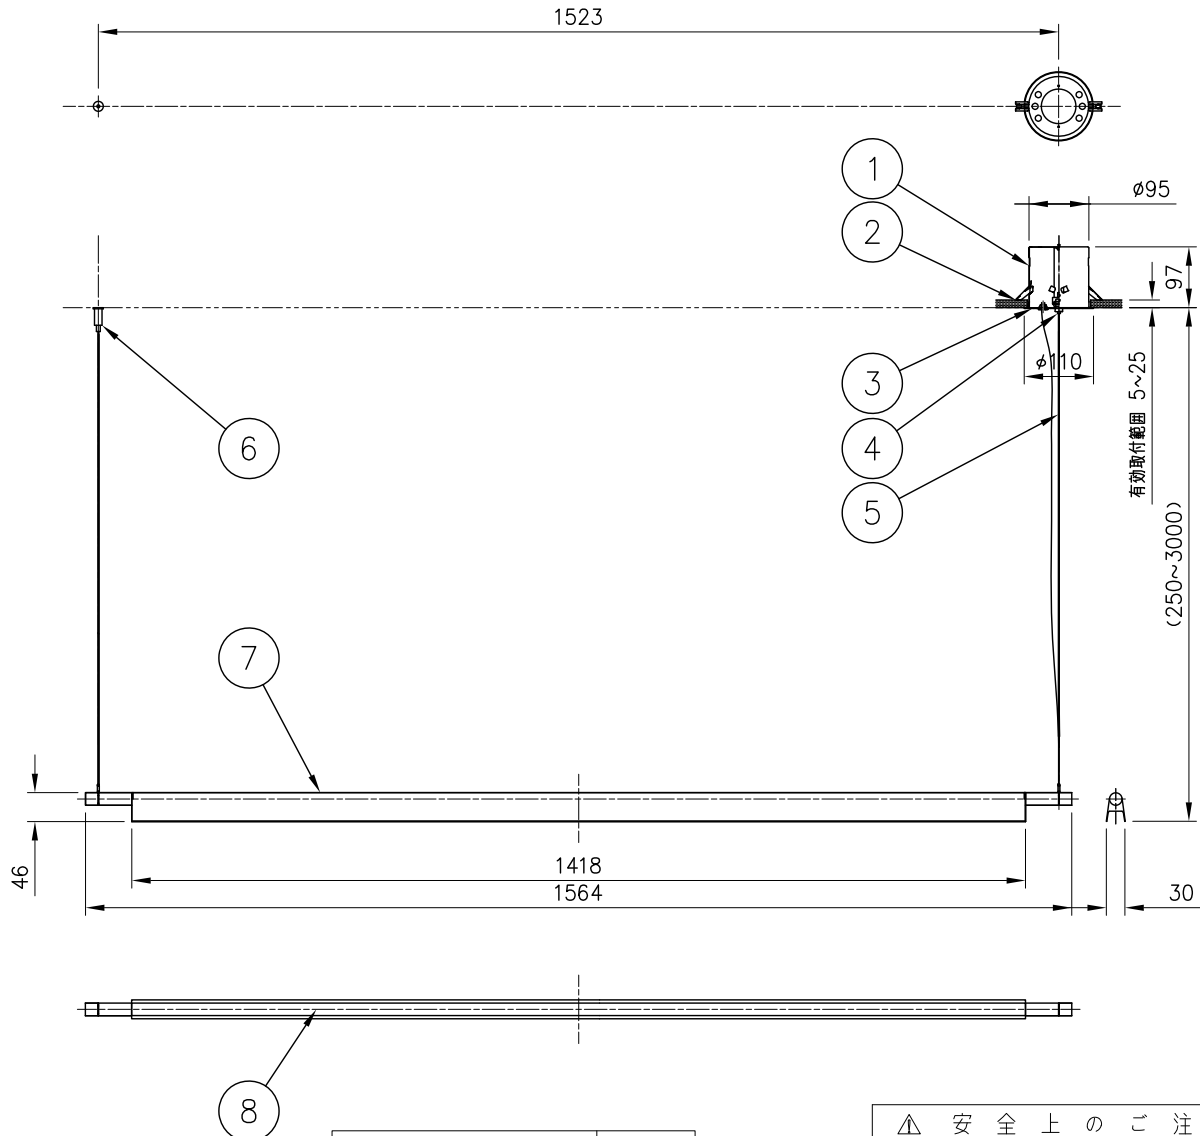

切込寸法

230523 230707 240905

専用電源（別売）	消費電力
Z6192 (AC100/200V)	38W

付属品

・取付ネジ：3.8×38／1本

△ 安全上のご注意

- 一般屋内用器具です。屋外や、水気、湿気のある所には取付け出来ません。絶縁不良による感電・火災の原因となることがあります。
- 天井取付専用器具です。傾斜天井、壁面、床面には取付けないでください。指定外取付けは、火災・落下のおそれがあります。

品番	品名	材質	数量	摘要			
第三角法	作図	R&D	単位	mm	尺度	—	質量 2.8 kg

カタログ番号	V31F-492K/S/B	型番	V3FB-04Z1-1K/S/B
--------	---------------	----	------------------

※本品の規格および外観は改良のため予告なしに変更する事がありますので、あらかじめご了承ください。