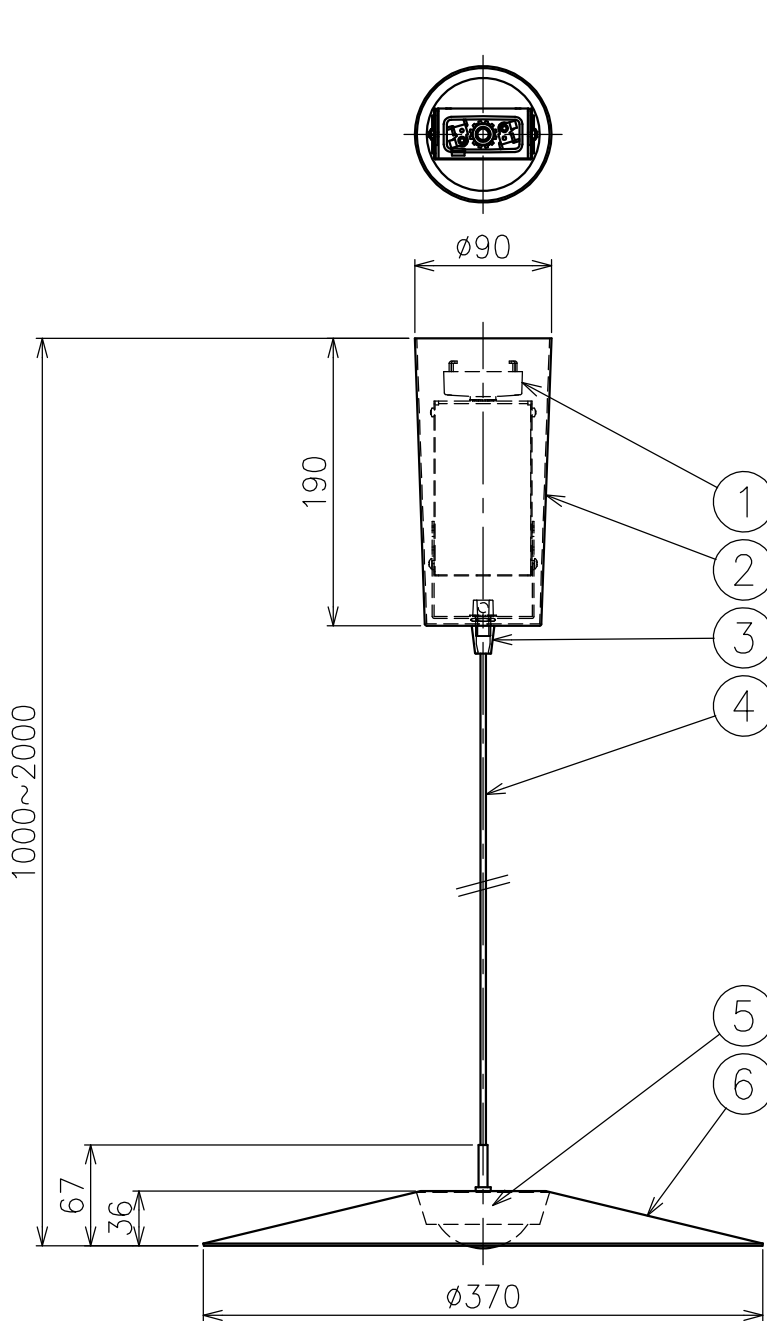

240417

230525

定格表

入力電圧	AC100
周波数	50/60Hz
入力電流	0.196A
消費電力	19.6W

△ 安全上のご注意

- 一般屋内用器具です。屋外や、水気、湿気のある所には取付けないでください。絶縁不良による感電・火災のおそれがあります。
- 天井取付専用器具です。傾斜天井、壁面、床面には取付けないでください。指定以外の取付けは、火災・落下のおそれがあります。

7																					
6	セード	アルミ	1	色種欄参照						器具タイプ	・屋内専用 ・吊下げ型 ・引掛シーリング										
5	LED	—	1	Ra90						使用光源	高輝度LED 2700K 17W×1										
4	コード	—	1	黒色																	
3	フランジ固定ナット	樹脂	1	B,R,A : 黒色、W : 白色																	
2	フランジ	鋼板	1	B,R,A : 黒色、W : 白色																	
1	引掛シーリングキャップ	樹脂	1	125V 7A						色種	B: 黒 W: 白 R: 赤 A: 青										
品番	品名	材質	数量	摘要				カタログ番号	131F-482 ^{B,W} _{R,A}	型番	V3FB-03Z2-1 ^{B,W} _{R,A}										
第三角法	作図	KI	単位	mm	尺度	—	質量	1.0 kg													