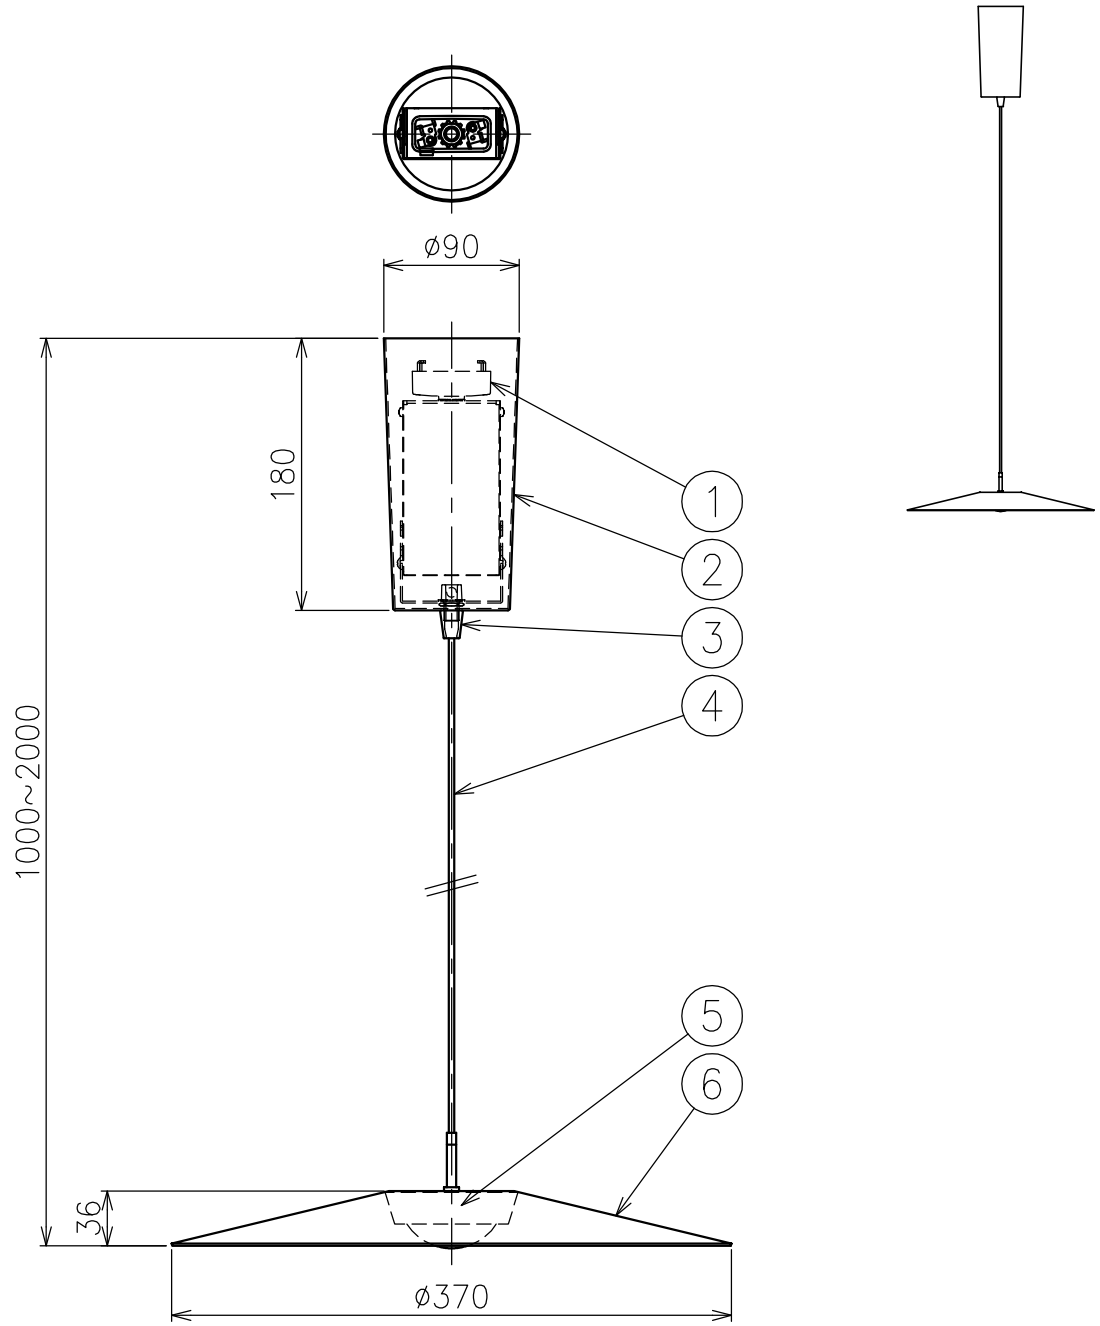

230525

定格表

入力電圧	AC100
周波数	50/60Hz
入力電流	0.196A
消費電力	19.6W

△ 安全上のご注意

- 一般屋内用器具です。屋外や、水気、湿気のある所には取付けないでください。絶縁不良による感電・火災のおそれがあります。
- 天井取付専用器具です。傾斜天井、壁面、床面には取付けないでください。指定以外の取付けは、火災・落下のおそれがあります。

7																				
6	セード	アルミ	1	色種欄参照						器具タイプ	・屋内専用 ・吊下げ型 ・取付簡易型									
5	LED	—	1	Ra90						使用光源	高輝度LED 2700K 17W×1									
4	コード	—	1	黒色																
3	フランジ固定ナット	樹脂	1	黒色																
2	フランジ	鋼板	1	黒色																
1	引掛シーリングキャップ	樹脂	1	125V 7A						色種	B:黒 W:白 R:赤 A:青									
品番	品名	材質	数量	摘要				カタログ番号	131F-482 <sup>B,W</sup> <sub>R,A</sub>	型番	V3FB-03Z2-1 <sup>B,W</sup> <sub>R,A</sub>									
第三角法	作図	KI	単位	mm	尺度	—	質量	1.0 kg												