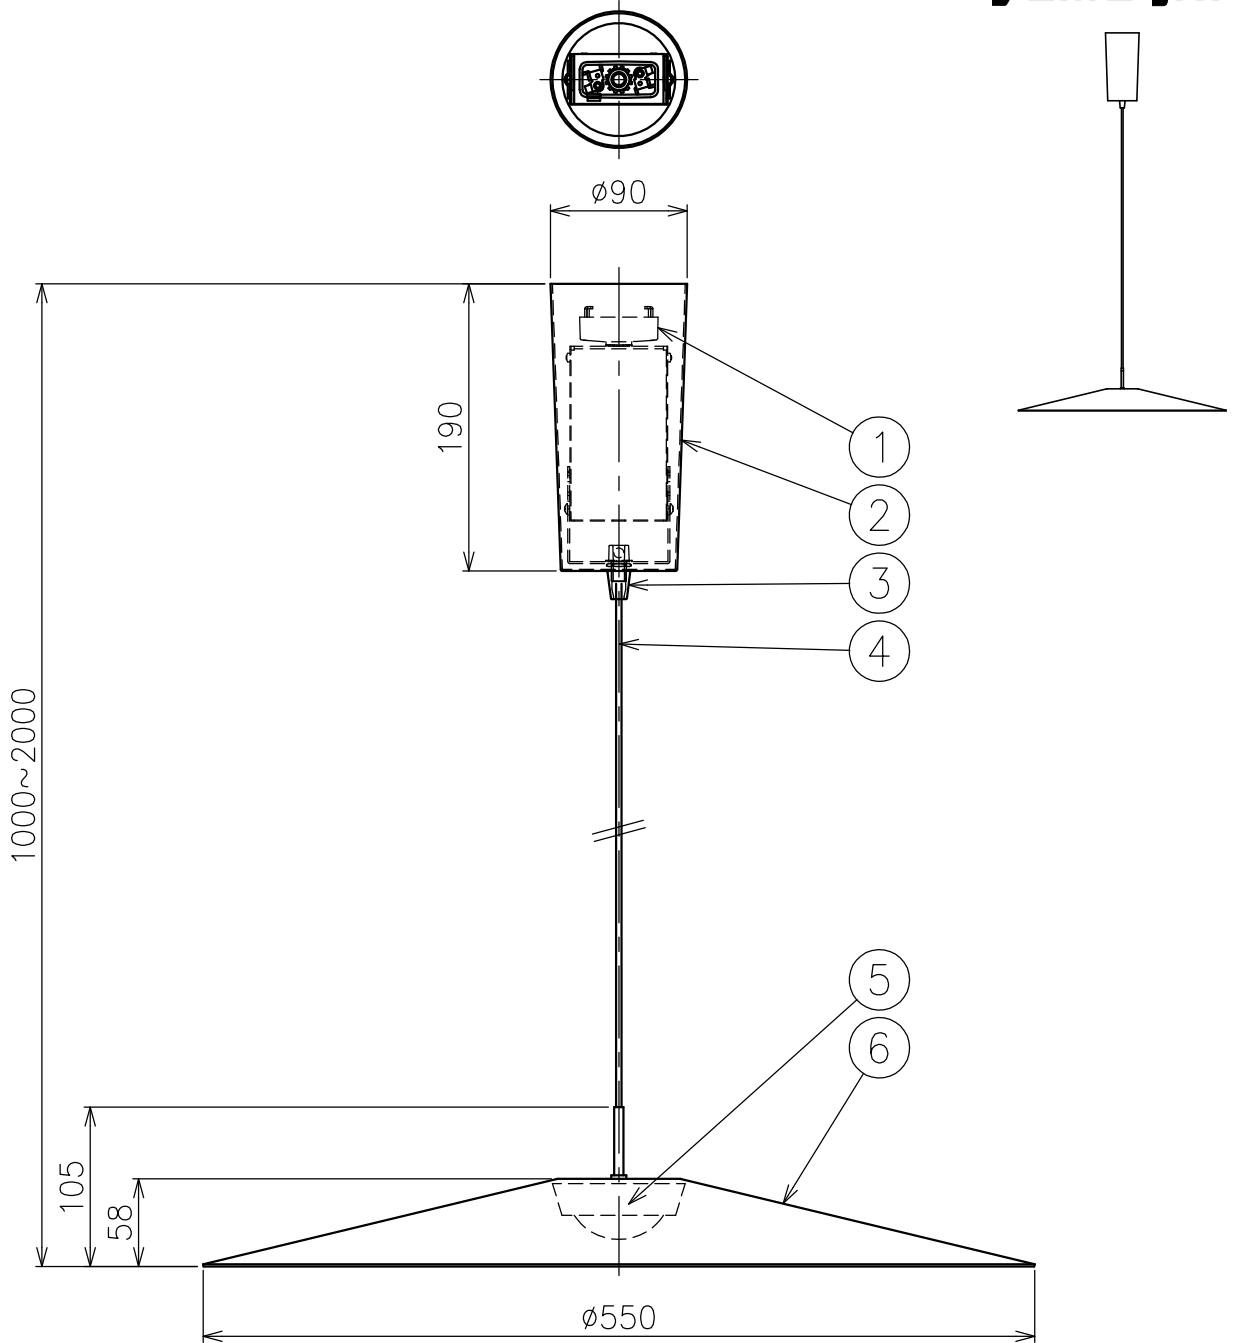

230525 240417

定格表

入力電圧	AC100
周波数	50/60Hz
入力電流	0.196A
消費電力	19.6W

△ 安全上のご注意

- 一般屋内用器具です。屋外や、水気、湿気のある所には取付けないでください。絶縁不良による感電・火災のおそれがあります。
- 天井取付専用器具です。傾斜天井、壁面、床面には取付けないでください。指定以外の取付けは、火災・落下のおそれがあります。

7																			
6	セード	アルミ	1	色種欄参照						器具タイプ	・屋内専用 ・吊下げ型 ・引掛シーリング								
5	LED	—	1	Ra90						使用光源	高輝度LED 2700K 17W×1								
4	コード	—	1	黒色															
3	フランジ固定ナット	樹脂	1	B,R,A : 黒色、W : 白色						色種	B: 黒 W: 白 R: 赤 A: 青								
2	フランジ	鋼板	1	B,R,A : 黒色、W : 白色															
1	引掛シーリングキャップ	樹脂	1	125V 7A						カタログ番号	131F-481 B,W R,A	型番	V3FB-02Z5-1 B,W R,A						
品番	品名	材質	数量	摘要				質量	1.5 kg										
	第三角法	作図	KI	単位	mm	尺度	—	質量	1.5 kg										