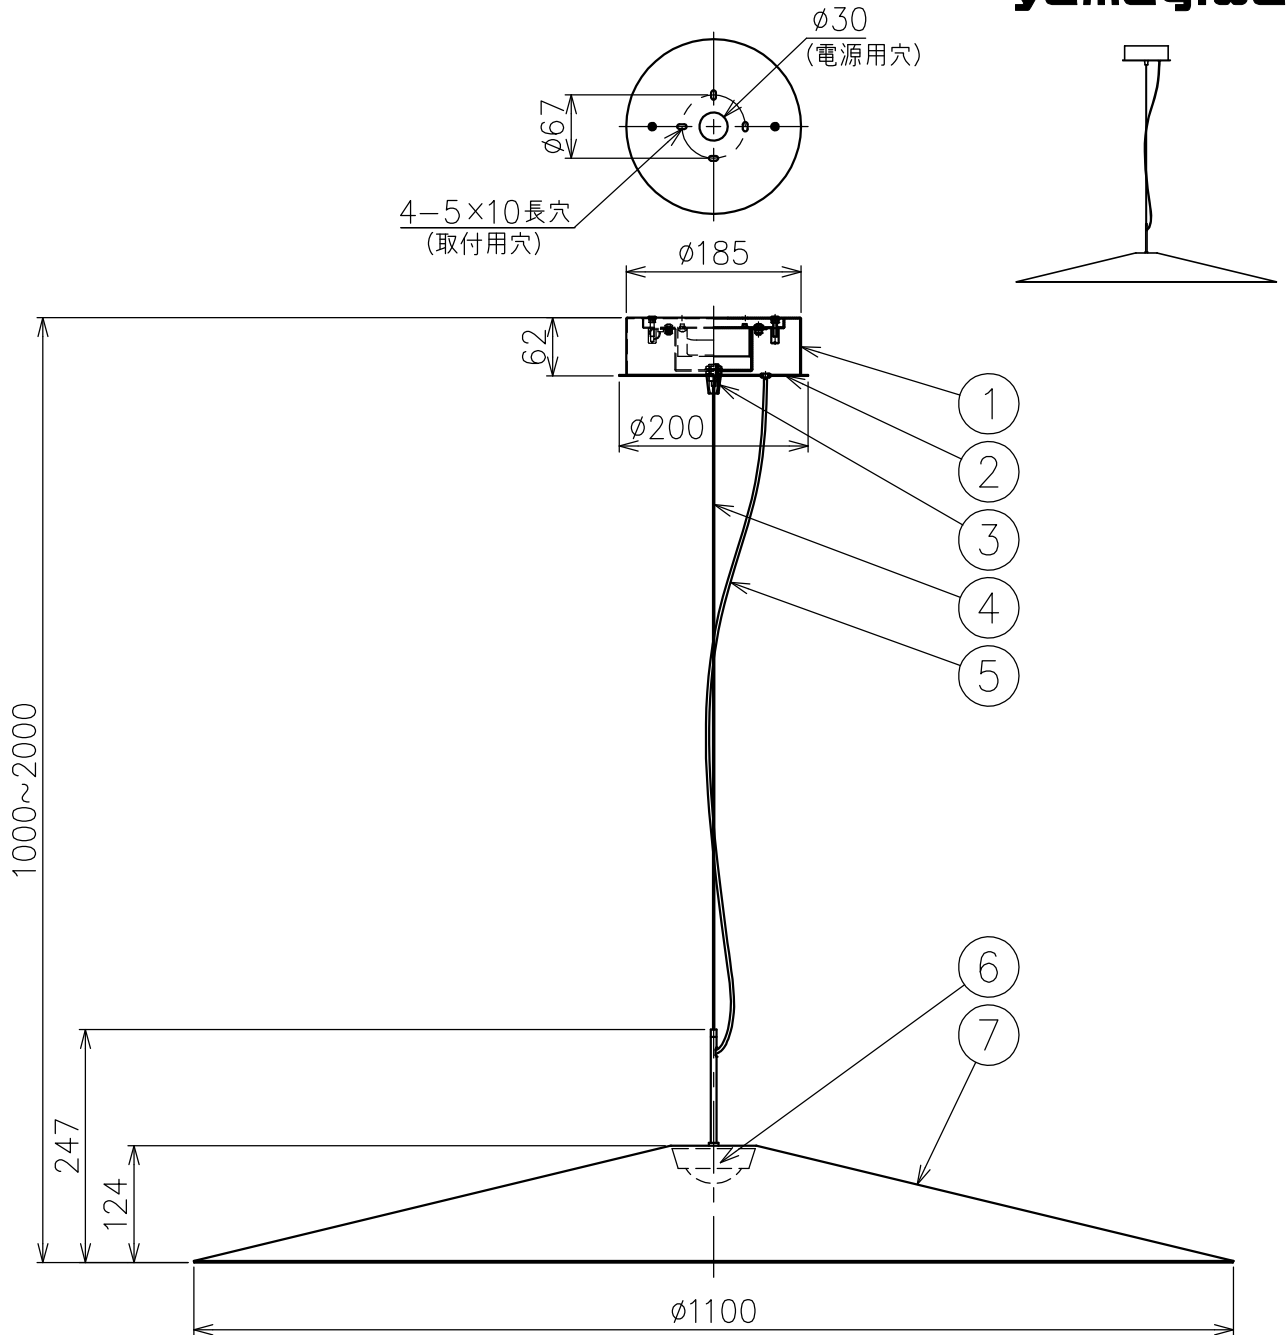

230525 240417

定格表

入力電圧	AC100
周波数	50/60Hz
入力電流	0.299A
消費電力	29.9W

付属品

・取付用ネジ：3.8×38/4本

△ 安全上のご注意
 ○一般屋内用器具です。屋外や、水気、湿気のある所には取付けないでください。絶縁不良による感電・火災のおそれがあります。
 ○天井取付専用器具です。傾斜天井、壁面、床面には取付けないでください。指定以外の取付けは、火災・落下のおそれがあります。

7	セード	アルミ	1	色種欄参照																	
6	LED	—	1	Ra90																	
5	コード	—	1	黒色																	
4	ワイヤ	ステンレス	1																		
3	カバー固定ナット	樹脂	1	B,R,A：黒色、W：白色																	
2	フランジカバー	鋼板	1	B,R,A：黒色、W：白色																	
1	フランジ	鋼板	1	125V 7A																	
品番	品名	材質	数量	摘要				カタログ番号	131F-480 _{B,W,R,A}	型番	V3FB-01Z8-1 _{B,W,R,A}	色種	B:黒 W:白 R:赤 A:青								
	第三角法	作図	KI	単位	mm	尺度	—	質量	6.7 kg												