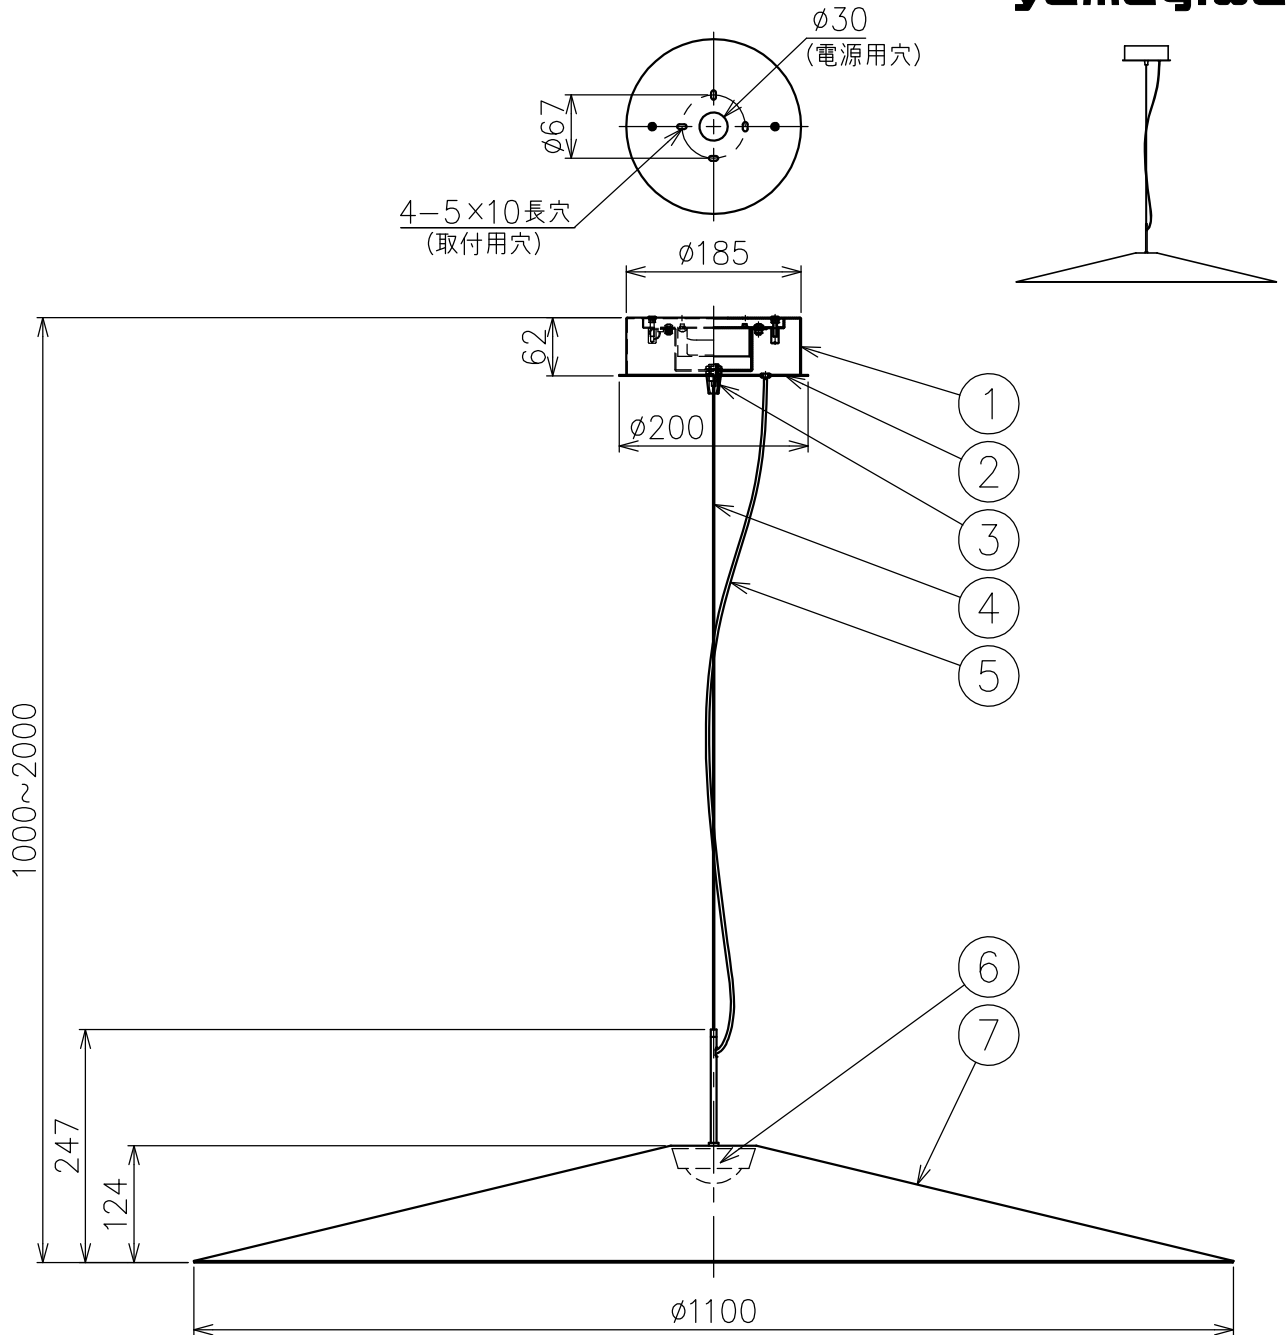

230525 240417

定格表

入力電圧	AC100
周波数	50/60Hz
入力電流	0.299A
消費電力	29.9W

付属品

・取付用ネジ：3.8×38/4本

△ 安全上のご注意  
 ○一般屋内用器具です。屋外や、水気、湿気のある所には取付けないでください。絶縁不良による感電・火災のおそれがあります。  
 ○天井取付専用器具です。傾斜天井、壁面、床面には取付けないでください。指定以外の取付けは、火災・落下のおそれがあります。

7	セード	アルミ	1	色種欄参照					
6	LED	—	1	Ra90	器具タイプ	・屋内専用 ・吊下げ型			
5	コード	—	1	黒色					
4	ワイヤ	ステンレス	1		使用光源	高輝度LED 2700K 26W×1			
3	カバー固定ナット	樹脂	1	B,R,A：黒色、W：白色	色種	B:黒 W:白 R:赤 A:青			
2	フランジカバー	鋼板	1	B,R,A：黒色、W：白色					
1	フランジ	鋼板	1	125V 7A					
品番	品名	材質	数量	摘要		カタログ番号	131F-480 <sub>B,W,R,A</sub>	型番	V3FB-01Z8-1 <sub>B,W,R,A</sub>
第三角法	作図	KI	単位	mm	尺度	—	質量	6.7 kg	