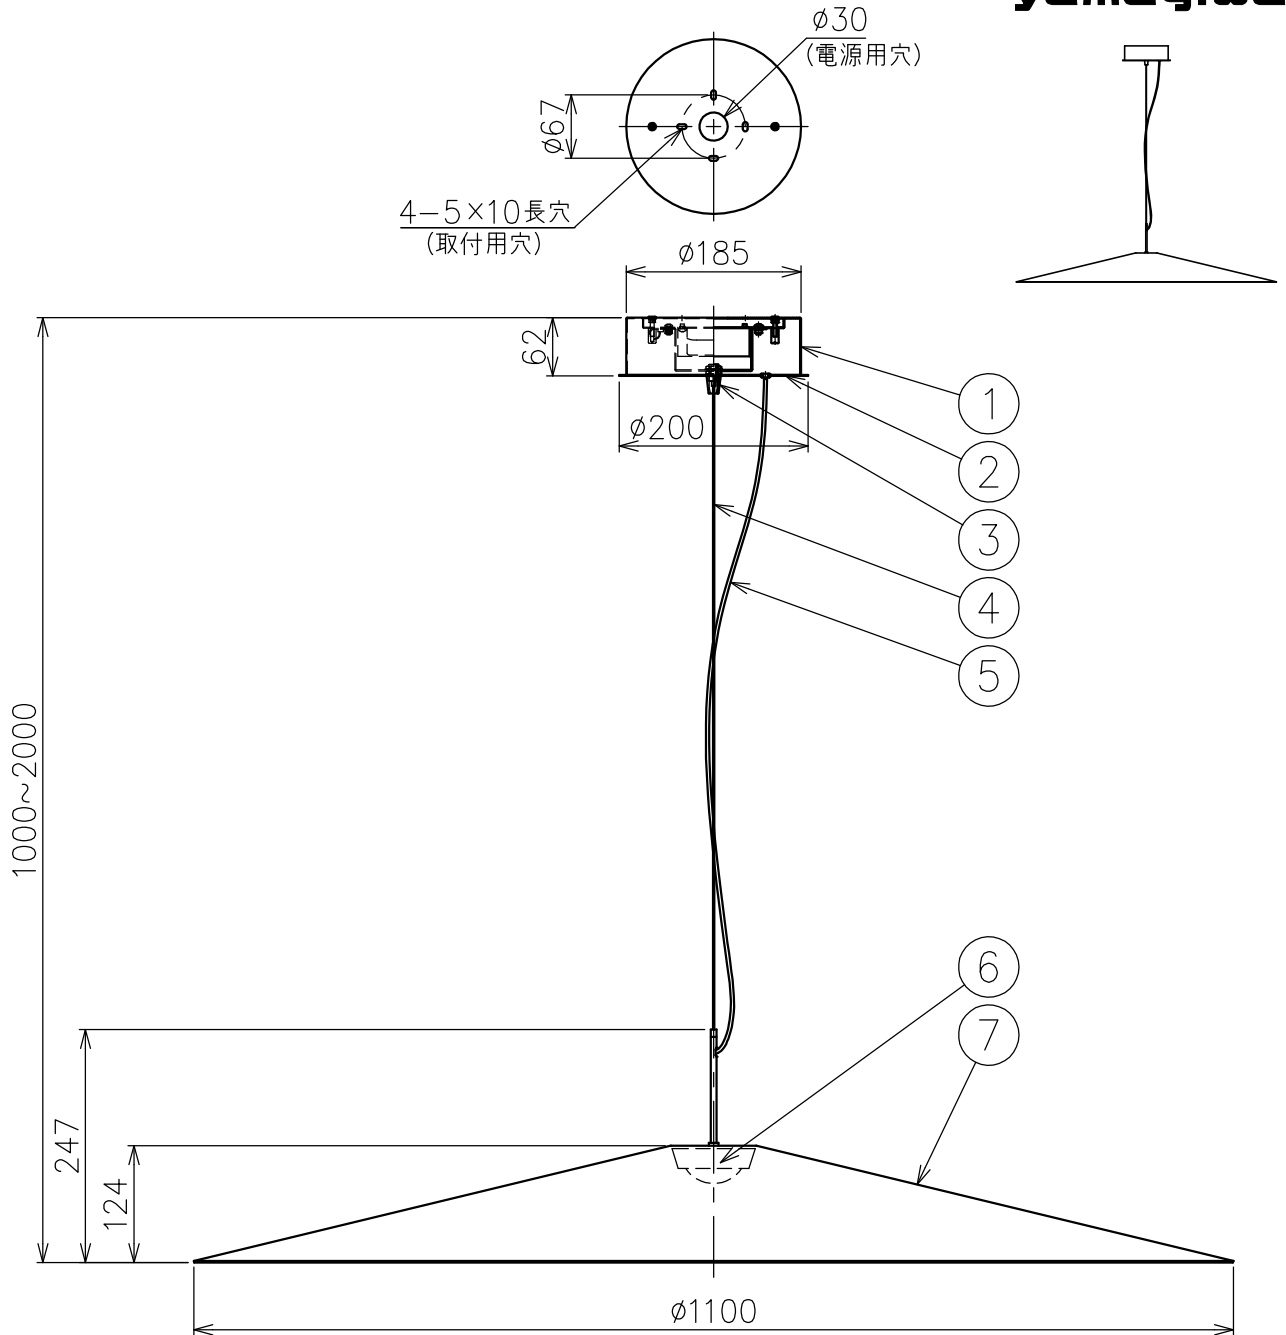

230525 240417

定格表

入力電圧	AC100
周波数	50/60Hz
入力電流	0.299A
消費電力	29.9W

付属品

・取付用ネジ：3.8×38/4本

△ 安全上のご注意
 ○一般屋内用器具です。屋外や、水気、湿気のある所には取付けないでください。絶縁不良による感電・火災のおそれがあります。
 ○天井取付専用器具です。傾斜天井、壁面、床面には取付けないでください。指定以外の取付けは、火災・落下のおそれがあります。

7	セード	アルミ	1	色種欄参照																
6	LED	—	1	Ra90						器具タイプ	・屋内専用 ・吊下げ型									
5	コード	—	1	黒色																
4	ワイヤ	ステンレス	1							使用光源	高輝度LED 2700K 26W×1									
3	カバー固定ナット	樹脂	1	B,R,A：黒色、W：白色						色種	B：黒 W：白 R：赤 A：青									
2	フランジカバー	鋼板	1	B,R,A：黒色、W：白色																
1	フランジ	鋼板	1	125V 7A																
品番	品名	材質	数量	摘要				カタログ番号	131F-480 _{B,W,R,A}	型番	V3FB-01Z8-1 _{B,W,R,A}									
	第三角法	作図	KI	単位	mm	尺度	—	質量	6.7 kg											