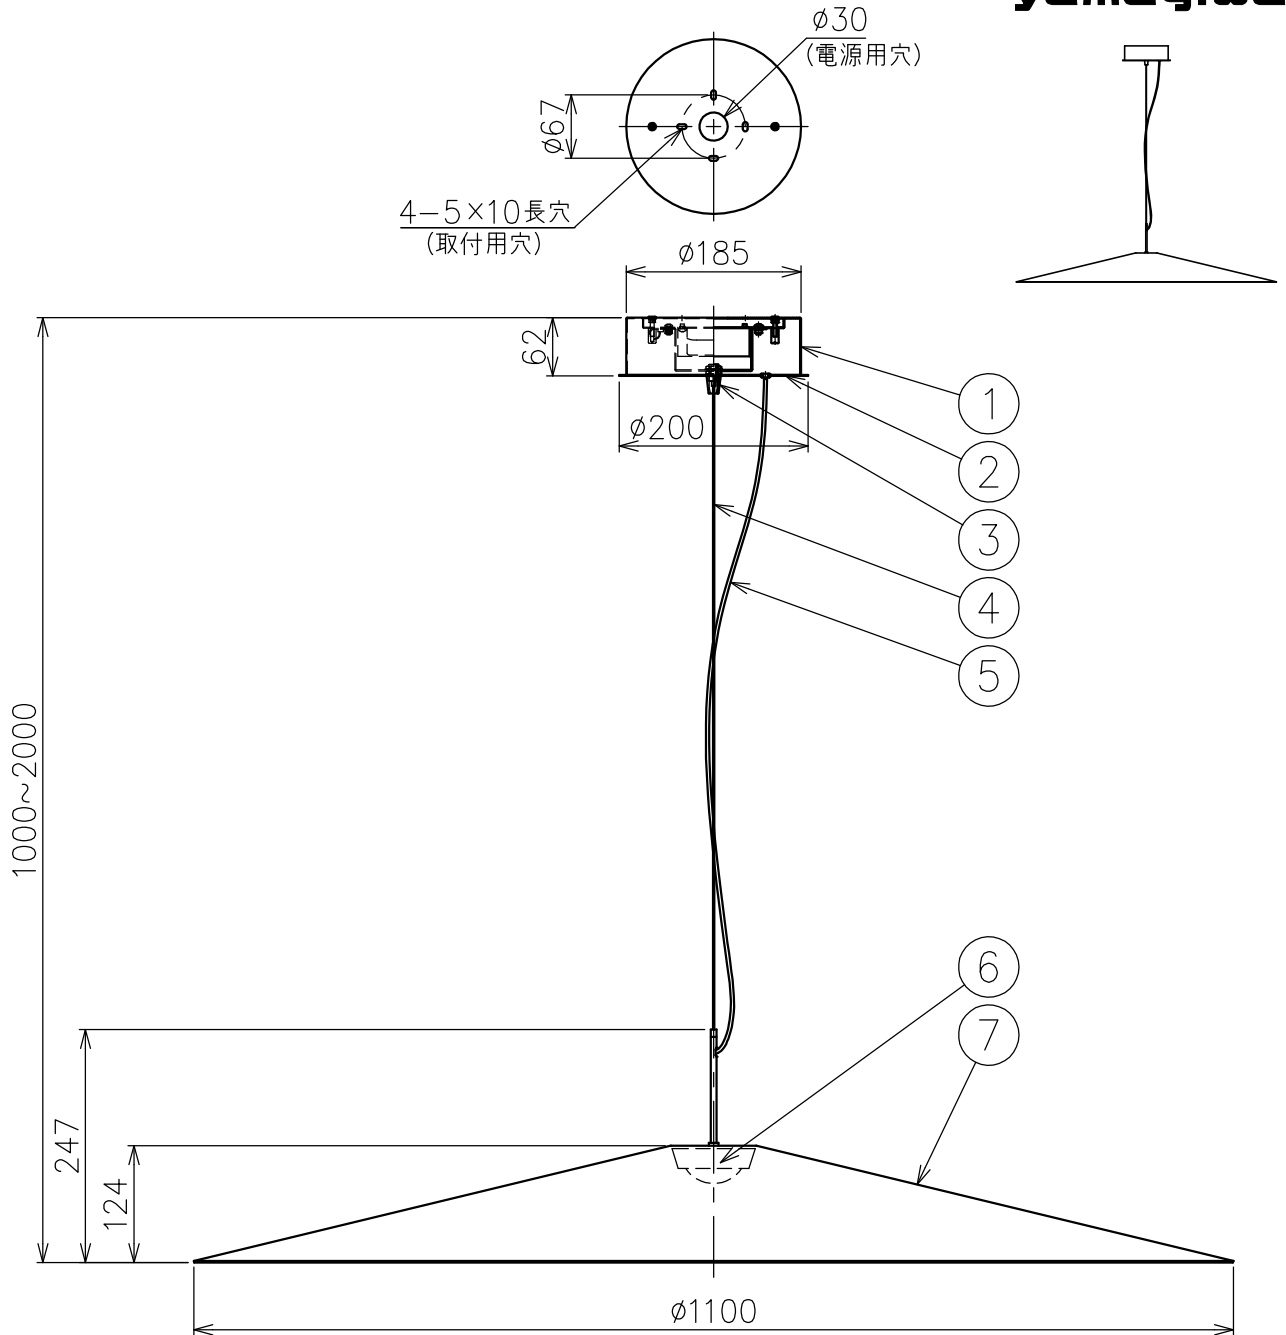

230525 240417

定格表

入力電圧	AC100
周波数	50/60Hz
入力電流	0.299A
消費電力	29.9W

付属品

・取付用ネジ：3.8×38/4本

△ 安全上のご注意
 ○一般屋内用器具です。屋外や、水気、湿気のある所には取付けないでください。絶縁不良による感電・火災のおそれがあります。
 ○天井取付専用器具です。傾斜天井、壁面、床面には取付けないでください。指定以外の取付けは、火災・落下のおそれがあります。

7	セード	アルミ	1	色種欄参照															
6	LED	—	1	Ra90						器具タイプ	・屋内専用 ・吊下げ型								
5	コード	—	1	黒色															
4	ワイヤ	ステンレス	1																
3	カバー固定ナット	樹脂	1	B,R,A：黒色、W：白色						使用光源	高輝度LED 2700K 26W×1								
2	フランジカバー	鋼板	1	B,R,A：黒色、W：白色															
1	フランジ	鋼板	1	125V 7A						色種	B：黒 W：白 R：赤 A：青								
品番	品名	材質	数量	摘要				カタログ番号	131F-480 _{B,W,R,A}	型番	V3FB-01Z8-1 _{B,W,R,A}								
	第三角法	作図	KI	単位	mm	尺度	—	質量	6.7 kg										