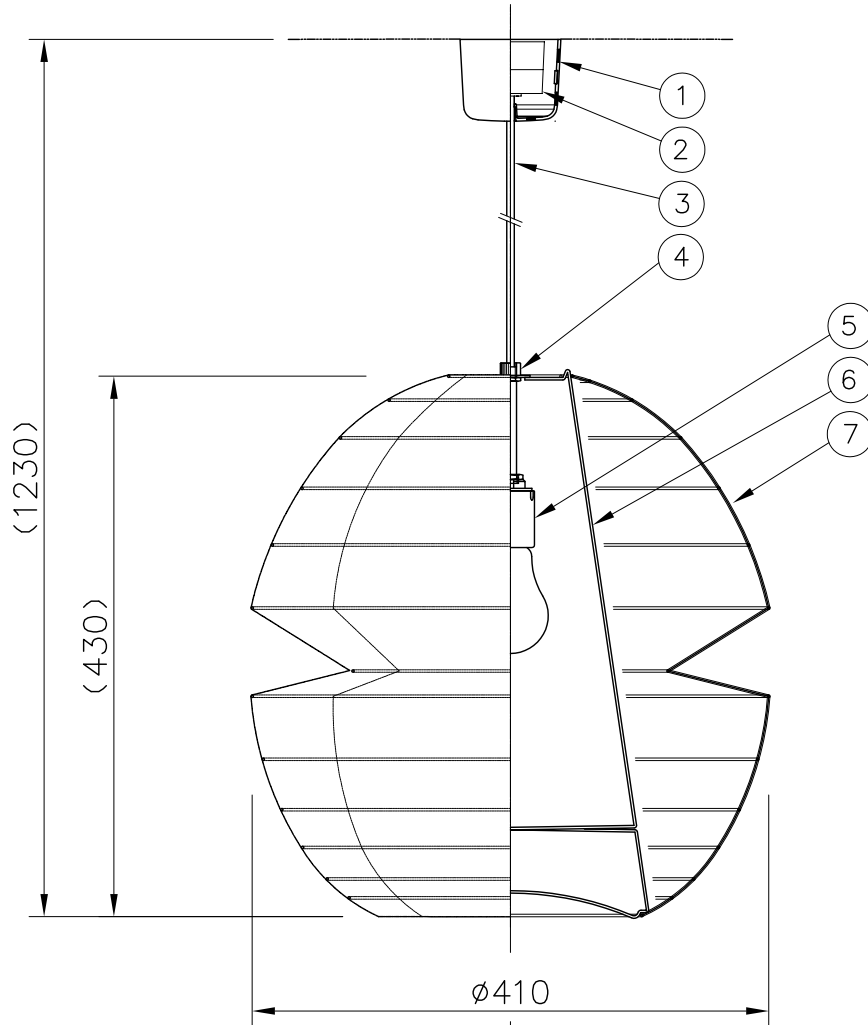

220520

※ランプは種類によって、発光部の位置、光イメージは変化します。
また、極端に形状の違うランプや、器具に干渉するランプは使用しないでください。
ご使用にあたってはランプの取扱説明書や注意に従ってください。
調光の対応もランプの取扱説明書や注意に従ってください。

適合光源 (別売)

電球形LEDランプ

電球形LEDランプ E26 100Wタイプ
E26LDA12

△ 安全上のご注意

- 一般屋内用器具です。屋外や、水気、湿気のある所には取付け出来ません。絶縁不良による感電・火災の原因となることがあります。
- 天井面取付専用器具です。傾斜天井には取付けないでください。落下のおそれがあります。

7	セード	紙	1	和紙	器具 タイプ
6	セード支持棒	SW	1	生地	
5	ソケット	磁器	1	E26 6A300V	
4	固定ナット	BsBM	1	生地	
3	コード	VCTF	1	黒色 丸型コード	適合 光源
2	引掛シーリング	ユリア	1	6A 250V (ホテアノキョウ)	(別売) E26 LED電球 LDA12WX1
1	フランジ	ABS	1	黒色	色種
品番	品名	材質	数量	摘要	カタログ 番号
第三角法	作図	04	単位 mm	尺度	320 F-533
				質量	型番
				0.4 kg	04FF-05B1-10