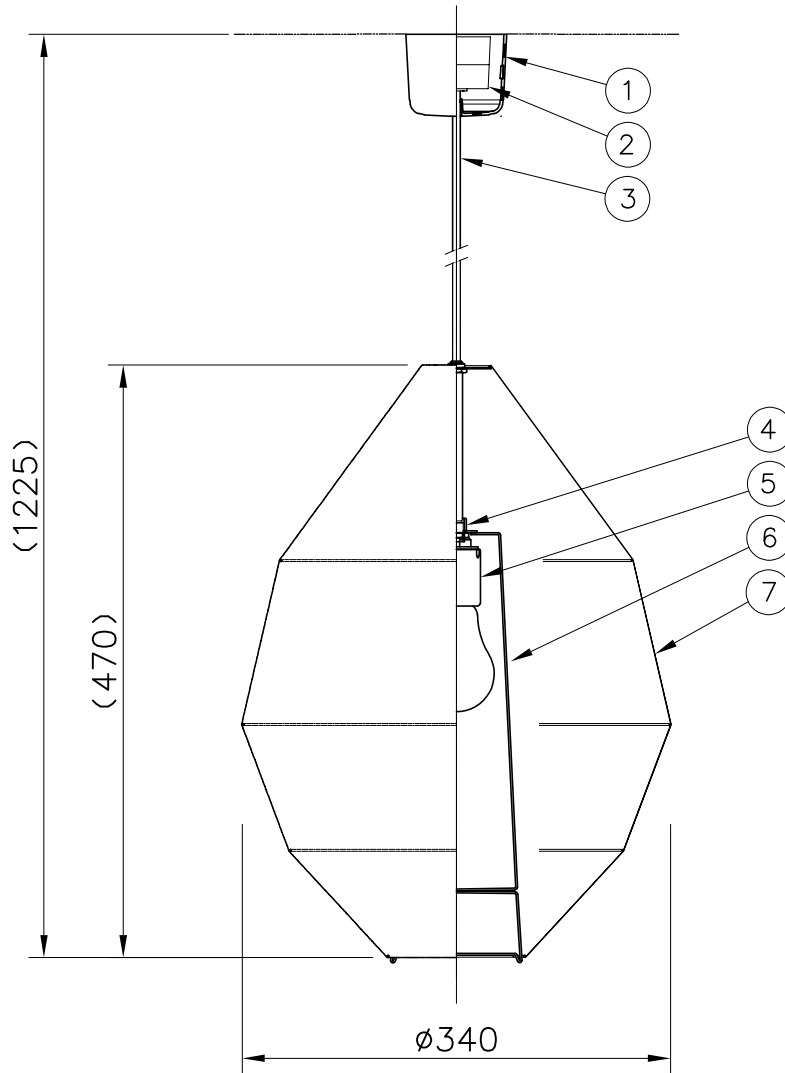

220520

適合光源 (別売)

電球形LEDランプ

電球形LEDランプ E26 100Wタイプ  
E26LDA12

※ランプは種類によって、発光部の位置、光イメージは変化します。  
また、極端に形状の違うランプや、器具に干渉するランプは使用しないでください。  
ご使用にあたってはランプの取扱説明書や注意に従ってください。  
調光の対応もランプの取扱説明書や注意に従ってください。

△ 安全上のご注意

- 一般屋内用器具です。屋外や、水気、湿気のある所には取付け出来ません。絶縁不良による感電・火災の原因となることがあります。
- 天井面取付専用器具です。傾斜天井には取付けしないでください。落下のおそれがあります。

|      |         |      |    |                    |           |                             |              |    |              |
|------|---------|------|----|--------------------|-----------|-----------------------------|--------------|----|--------------|
| 7    | セード     | 紙    | 1  | 和紙                 | 器具<br>タイプ |                             |              |    |              |
| 6    | セード支持棒  | SW   | 1  | 生地                 |           |                             |              |    |              |
| 5    | ソケット    | 磁器   | 1  | E26 6A300V         |           |                             |              |    |              |
| 4    | 固定ナット   | BsBM | 1  | 生地                 |           |                             |              |    |              |
| 3    | コード     | VCTF | 1  | 白色 丸型コード           | 適合<br>光源  | (別売)<br>E26 LED電球 LDA12 WX1 |              |    |              |
| 2    | 引掛シーリング | ユリア  | 1  | 6A 250V (ホテターノキヤブ) | 色種        |                             |              |    |              |
| 1    | フランジ    | ABS  | 1  | 白色                 |           |                             |              |    |              |
| 品番   | 品名      | 材質   | 数量 | 摘要                 |           | カタログ<br>番号                  | 320<br>F-531 | 型番 | 04FF-03B7-10 |
| 第三角法 | 作図      | 04   | 単位 | mm                 | 尺度        | 質量                          | 0.4 kg       |    |              |