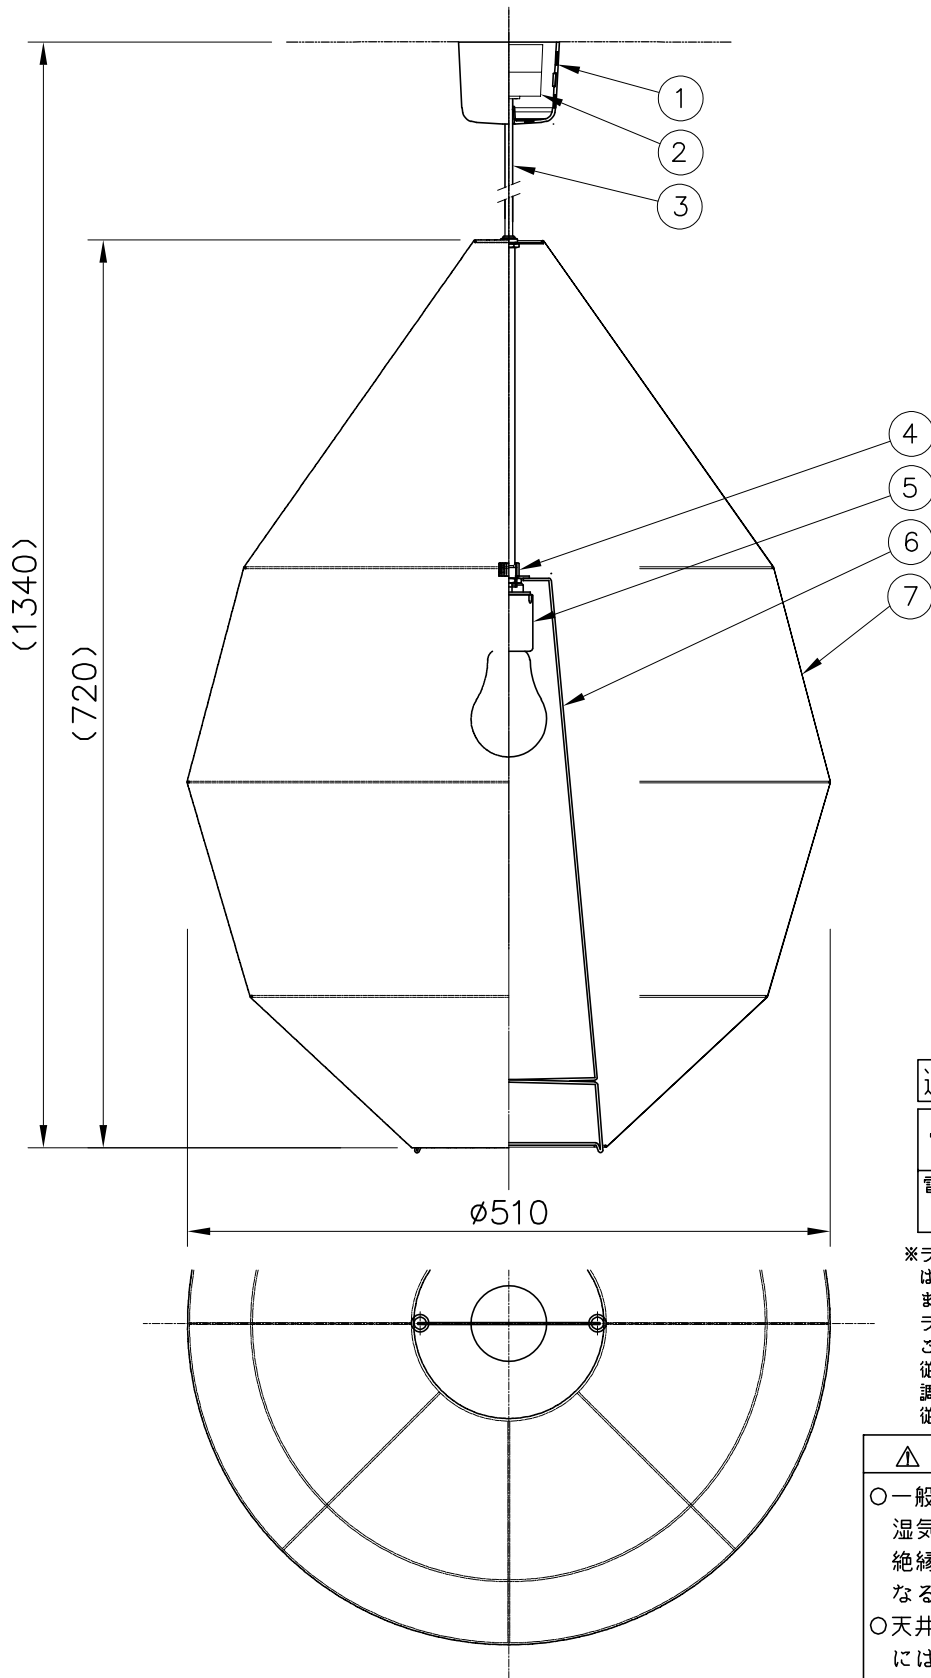

220520

適合光源 (別売)

電球形LEDランプ

電球形LEDランプ E26 100Wタイプ
E26LDA12

※ランプは種類によって、発光部の位置、光イメージは変化します。
また、極端に形状の違うランプや、器具に干渉するランプは使用しないでください。
ご使用にあたってはランプの取扱説明書や注意に従ってください。
調光の対応もランプの取扱説明書や注意に従ってください。

△ 安全上のご注意

○一般屋内用器具です。屋外や、水気、湿気のある所には取付け出来ません。絶縁不良による感電・火災の原因となることがあります。

○天井面取付専用器具です。傾斜天井には取付けしないでください。落下のおそれがあります。

7	セード	紙	1	和紙	器具 タイプ				
6	セード支持棒	SW	1	生地					
5	ソケット	磁器	1	E26 6A300V					
4	固定ナット	BsBM	1	生地					
3	コード	VCTF	1	白色 丸型コード	適合 光源				
2	引掛シーリング	ユリア	1	6A 250V (ホテターノキヤブ)	(別売) E26 LED電球 LDA12 WX1				
1	フランジ	ABS	1	白色	色種				
品番	品名	材質	数量	摘要		カタログ 番号	320 F-529	型番	04FF-01B2-10
第三角法	作図	04	単位	mm	尺度	質量	0.5 kg		