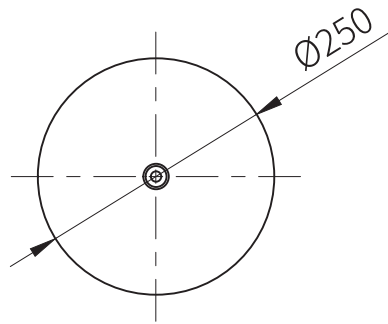

15x29 電源用穴

230614

専用電源 (別売)

Z6211 (位相調光)

△ 安全上のご注意

- 一般屋内用器具です。屋外や、水気、湿気のある所には取付け出来ません。絶縁不良による感電・火災の原因となることがあります。
- 天井取付専用器具です。傾斜天井、壁面、床面には取付けないでください。指定外取付けは、火災・落下のおそれがあります。
- ボルト吊り専用器具です。吊り木等で補強された天井材にボルトで取り付けてください。指定外取付は落下のおそれがあります。