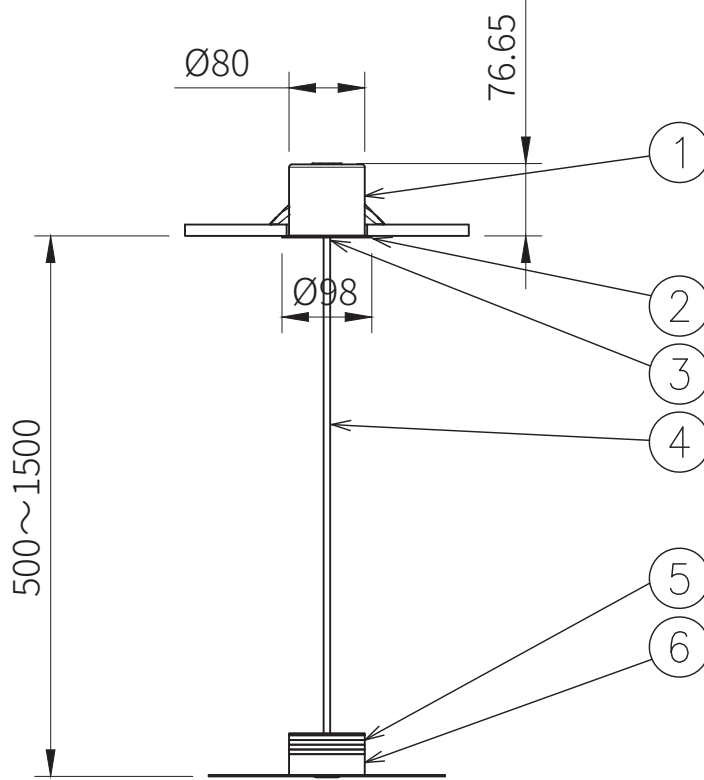

15x29 電源用穴

230614

専用電源 (別売)

Z6211 (位相調光)

△ 安全上のご注意

- 一般屋内用器具です。屋外や、水気、湿気のある所には取付け出来ません。絶縁不良による感電・火災の原因となることがあります。
- 天井取付専用器具です。傾斜天井、壁面、床面には取付けないでください。指定外取付けは、火災・落下のおそれがあります。
- ボルト吊り専用器具です。吊り木等で補強された天井材にボルトで取り付けてください。指定外取付は落下のおそれがあります。

7										
6	ディフューザー	アクリル	1	乳白色	器具 タイプ	・屋内専用 ・吊下げ型 ・電源別				
5	ヒートシンク	アルミ	1	シルバー塗装						
4	コード	ビニル	1	黒色	適合 ランプ	LED 3000K 13W x 1				
3	カバー固定ネジ	ABS	1							
2	フランジカバー	鋼板	1	白色塗装						
1	埋込フランジ	鋼板	1	亜鉛メッキ仕上	色種					
品番	品名	材質	数量	摘要		カタログ 番号	320F-526N	型番	28FJ-01K8-1N	
第三角法	作図	開発	単位	mm	質量	1.2 kg				