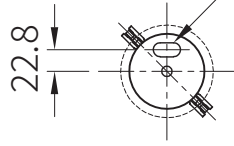

15x29 電源用穴

230614

専用電源 (別売)

Z6211 (位相調光)

△ 安全上のご注意

- 一般屋内用器具です。屋外や、水気、湿気のある所には取付け出来ません。絶縁不良による感電・火災の原因となることがあります。
- 天井取付専用器具です。傾斜天井、壁面、床面には取付けないでください。指定外取付けは、火災・落下のおそれがあります。
- ボルト吊り専用器具です。吊り木等で補強された天井材にボルトで取り付けてください。指定外取付は落下のおそれがあります。