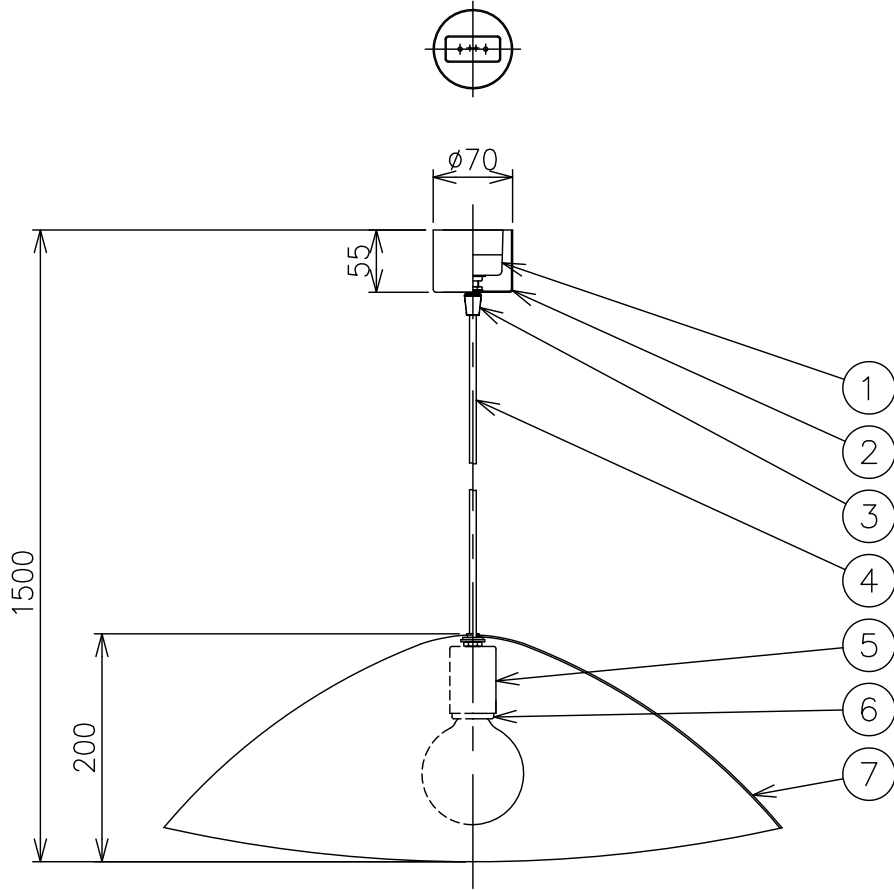

230327

※製造上の特性により形状に個体差があります。

△ 安全上のご注意

- 一般屋内用器具です。屋外や、水気、湿気のある所には取付けできません。絶縁不良による感電・火災の原因となることがあります。
- 天井面取付専用器具です。傾斜天井には、取付けないでください。落下のおそれがあります。

7	セード	AP	1	バイブレーション仕上、クリア塗装	器具 タイプ						
6	ソケット	磁器	1	E26 250V6A							
5	ソケットカバー	SPC	1	クロームメッキ	適合 ランプ	E26 LED電球 シルバーボール形 95mm 55Wタイプ (LDF36D シルバー色) 別売 または、E26 LED電球 ホワイト 100Wタイプ (LDG11) 別売					
4	コード	VCTF	1	黒色							
3	フランジ固定具	樹脂	1	黒色							
2	フランジ	SPC	1	黒色塗装							
1	引掛シーリングキャップ	ユリア	1	250V 6A	色種						
品番	品名	材質	数量	概要		カタログ 番号					
第三角法	作図	開発部	単位	mm	尺度	—	質量	1.0 kg	320F-521S	型番	28FB-01K4-1S