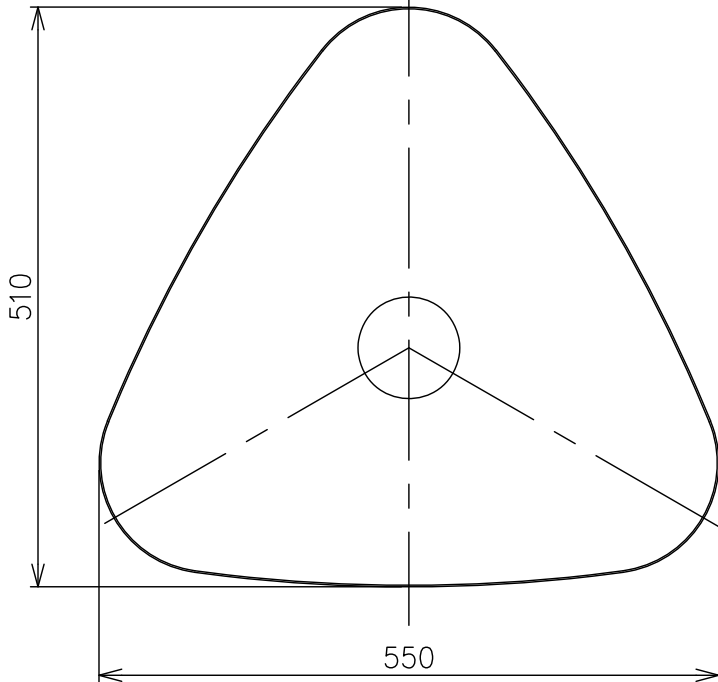

230327

※製造上の特性により形状に個体差があります。

△ 安全上のご注意

- 一般屋内用器具です。屋外や、水気、湿気のある所には取付けできません。絶縁不良による感電・火災の原因となることがあります。
- 天井面取付専用器具です。傾斜天井には、取付けないでください。落下のおそれがあります。

7	セード	AP	1	バイブレーション仕上、クリア塗装	器具 タイプ						
6	ソケット	磁器	1	E26 250V6A							
5	ソケットカバー	SPC	1	クロームメッキ	適合 ランプ	E26 LED電球 シルバーボール形 95mm 55Wタイプ (LDF36D シルバー色) 別売 または、E26 LED電球 ホワイト 100Wタイプ (LDG11) 別売					
4	コード	VCTF	1	黒色							
3	フランジ固定具	樹脂	1	黒色							
2	フランジ	SPC	1	黒色塗装							
1	引掛シーリングキャップ	ユリア	1	250V 6A	色種						
品番	品名	材質	数量	概要		カタログ 番号					
第三角法	作図	開発部	単位	mm	尺度	—	質量	1.0 kg	320F-521S	型番	28FB-01K4-1S