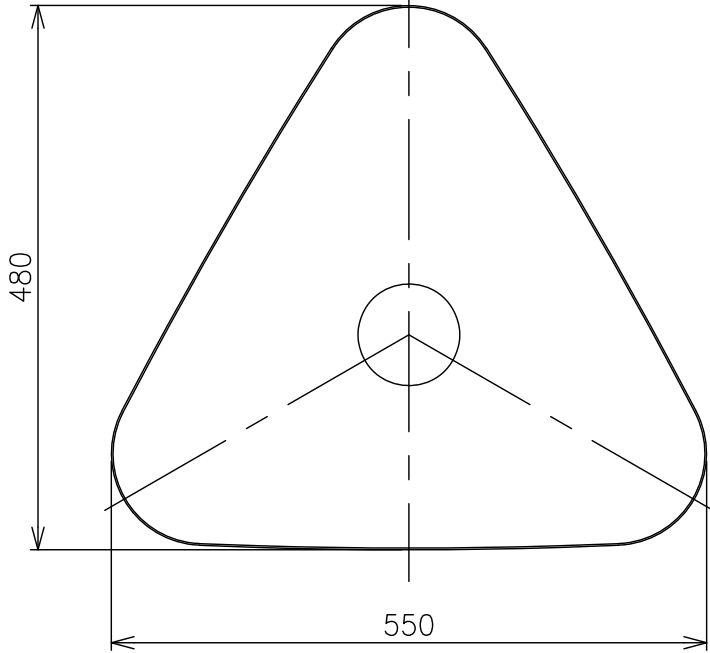

230327

※製造上の特性により形状に個体差があります。

△ 安全上のご注意

- 一般屋内用器具です。屋外や、水気、湿気のある所には取付けできません。絶縁不良による感電・火災の原因となることがあります。
- 天井面取付専用器具です。傾斜天井には、取付けないでください。落下のおそれがあります。

7	セード	BsP	1	バイブレーション仕上、クリア塗装	器具 タイプ						
6	ソケット	磁器	1	E26 250V6A							
5	ソケットカバー	SPC	1	クロームメッキ	適合 ランプ	E26 LED電球 シルバーボール形 95mm 55Wタイプ (LDF37D ゴールド色) 別売 または、E26 LED電球 ホワイト 100Wタイプ (LDG11) 別売					
4	コード	VCTF	1	黒色							
3	フランジ固定具	樹脂	1	黒色							
2	フランジ	SPC	1	黒色塗装							
1	引掛シーリングキャップ	ユリア	1	250V 6A	色種						
品番	品名	材質	数量	概要		カタログ 番号					
第三角法	作図	開発部	単位	mm	尺度	—	質量	2.9 kg	320F-521K	型番	28FB-01K4-1K