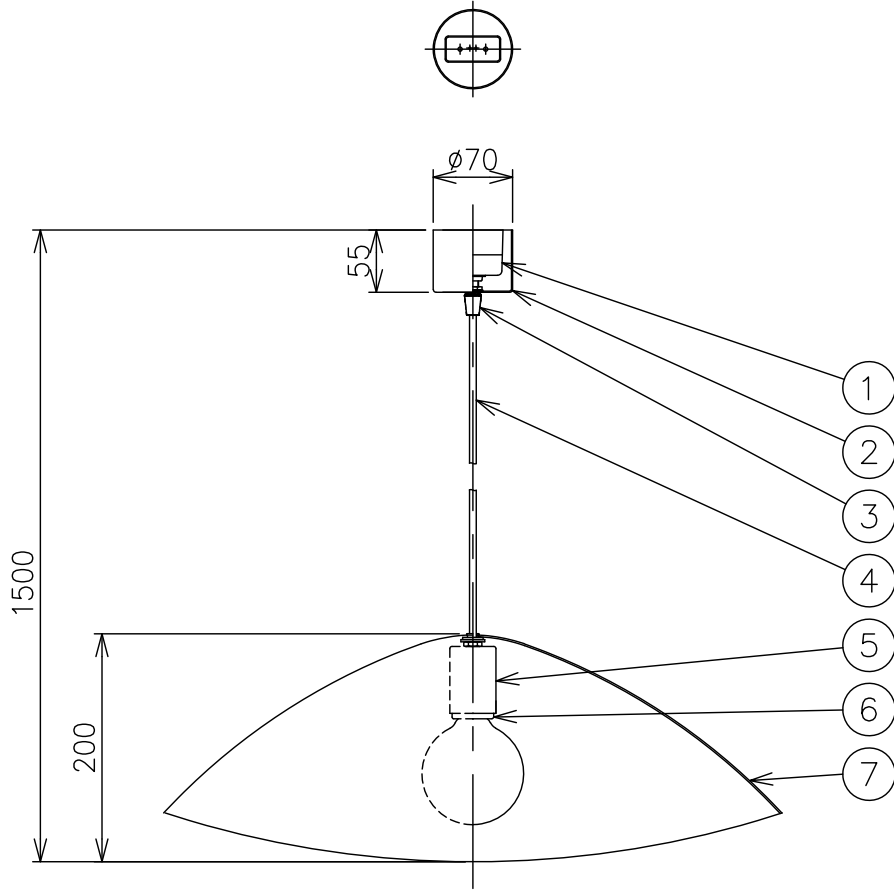

230327

※製造上の特性により形状に個体差があります。

△ 安全上のご注意

- 一般屋内用器具です。屋外や、水気、湿気のある所には取付けできません。絶縁不良による感電・火災の原因となることがあります。
- 天井面取付専用器具です。傾斜天井には、取付けないでください。落下のおそれがあります。

7	セード	BsP	1	バイブレーション仕上、クリア塗装	器具 タイプ						
6	ソケット	磁器	1	E26 250V6A							
5	ソケットカバー	SPC	1	クロームメッキ	適合 ランプ	E26 LED電球 シルバーボール形 95mm 55Wタイプ (LDF37D ゴールド色) 別売 または、E26 LED電球 ホワイト 100Wタイプ (LDG11) 別売					
4	コード	VCTF	1	黒色							
3	フランジ固定具	樹脂	1	黒色							
2	フランジ	SPC	1	黒色塗装							
1	引掛シーリングキャップ	ユリア	1	250V 6A	色種						
品番	品名	材質	数量	概要		カタログ 番号					
第三角法	作図	開発部	単位	mm	尺度	—	質量	2.9 kg	320F-521K	型番	28FB-01K4-1K