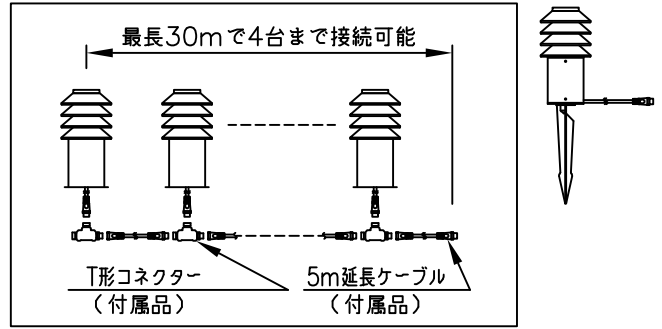

LED技術の進展にともない、本製品のワット数や器具光束を納品前に変更することがありますので、事前にルイスポールセンにご確認ください。

230201
231227
230517

タイプ	品番	色	LED色温度 (K)	器具光束 (lm)
本体	604H3120S	アルミ色	2700	275
	604H3121S		3000	288
	604H3120C	ゴールドメタリック	2700	247
	604H3121C		3000	259
	604H3120B	ブラック	2700	—
	604H3121B		3000	—
電源ボックス	604Z3037			

⚠ 安全に関するご注意

- ◇ 防雨型器具です。浴室など湿気の多い場所では使用しないでください。絶縁不良による感電、火災の原因となることがあります。
- ◇ くぼ地や冠水のおそれがある場所には取付けしないでください。浸水による感電、漏電、火災のおそれがあります。

使用上のご注意

- ・ 施工は、電気設備基準、内線規程に従ってください。
- ・ 凹凸のない水平な面に取付けてください。
- ・ 設置は必ず水平になるように施工してください。
- ・ ご使用前に取扱説明書をよくご覧の上、正しくご使用ください。

部番	部品名	材質	数量	摘要	質量	消費電力	品名
7							ピュステッド ガーデン ポラード ショート
6							
5							デザイン :
4	スパイク	キャストアルミ	1	黒色塗装仕上			ピーター・ピュステッド
3	コネクター	樹脂	1	黒色			品番 :
2	ケーブル	キャブタイヤ	1	2芯 0.75mm ² 0.8m	16W		別表参照
1	本体	キャストアルミ 押出成形アルミ	1	塗装仕上			
部番	部品名	材質	数量	摘要	質量	1.9 kg	