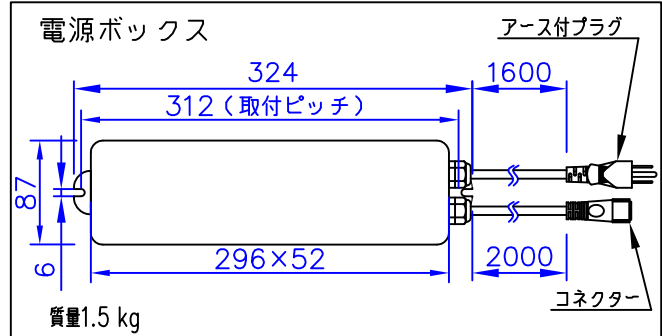

LED技術の進展にともない、本製品のワット数や器具光束を納品前に変更することがありますので、事前にルイスポールセンにご確認ください。

230201
231227
230517

タイプ	品番	色	LED色温度 (K)	器具光束 (lm)
本体	604H3120S	アルミ色	2700	275
	604H3121S		3000	288
	604H3120C	ゴールドメタリック	2700	247
	604H3121C		3000	259
	604H3120B	ブラック	2700	—
	604H3121B		3000	—
電源ボックス	604Z3037			

部番	部品名	材質	数量	摘要	質量	消費電力	品名
7							ピュステッド ガーデン ポラード ショート
6							
5							デザイン :
4	スパイク	キャストアルミ	1	黒色塗装仕上			ピーター・ピュステッド
3	コネクター	樹脂	1	黒色			品番 :
2	ケーブル	キャブタイヤ	1	2芯 0.75mm ² 0.8m	16W		別表参照
1	本体	キャストアルミ 押出成形アルミ	1	塗装仕上			
部番	部品名	材質	数量	摘要	質量	1.9 kg	

単位 : mm 第三角法 (JIS A-4)

※本品の規格および外観は改良のため予告なしに変更する事がありますので、あらかじめご了承ください。

作成日 : 2024/02/01