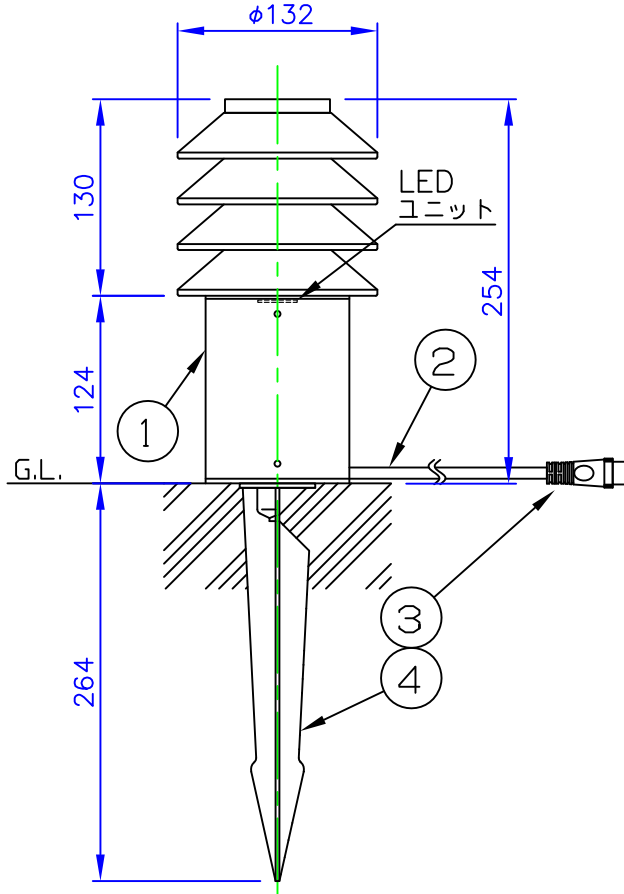

LED技術の進展にともない、本製品のワット数や器具光束を納品前に変更することがありますので、事前にルイスポールセンにご確認ください。

230201
231227
230517

タイプ	品番	色	LED色温度 (K)	器具光束 (lm)
本体	604H3120S	アルミ色	2700	275
	604H3121S		3000	288
	604H3120C	ゴールドメタリック	2700	247
	604H3121C		3000	259
	604H3120B	ブラック	2700	—
	604H3121B		3000	—
電源ボックス	604Z3037			

⚠ 安全に関するご注意

- ◇ 防雨型器具です。浴室など湿気の多い場所では使用しないでください。絶縁不良による感電、火災の原因となることがあります。
- ◇ くぼ地や冠水のおそれがある場所には取付けしないでください。浸水による感電、漏電、火災のおそれがあります。

使用上のご注意

- ・ 施工は、電気設備基準、内線規程に従ってください。
- ・ 凹凸のない水平な面に取付けてください。
- ・ 設置は必ず水平になるように施工してください。
- ・ ご使用前に取扱説明書をよくご覧の上、正しくご使用ください。

部番	部品名	材質	数量	摘要	質量	消費電力	品名
7							ピュステッド ガーデン ポラード ショート
6							
5							デザイン :
4	スパイク	キャストアルミ	1	黒色塗装仕上			ピーター・ピュステッド
3	コネクター	樹脂	1	黒色			品番 :
2	ケーブル	キャブタイヤ	1	2芯 0.75mm ² 0.8m	16W		別表参照
1	本体	キャストアルミ 押出成形アルミ	1	塗装仕上			
部番	部品名	材質	数量	摘要	質量	1.9 kg	

単位 : mm 第三角法 (JIS A-4)

※本品の規格および外観は改良のため予告なしに変更する事がありますので、あらかじめご了承ください。

作成日 : 2024/02/01