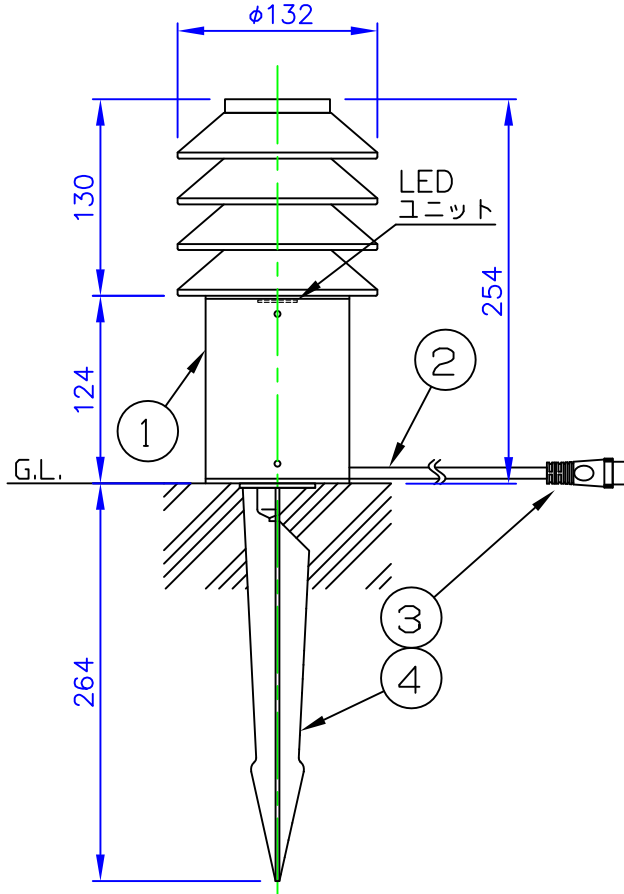

LED技術の進展にともない、本製品のワット数や器具光束を納品前に変更することがありますので、事前にルイスポールセンにご確認ください。

230201
231227
230517

タイプ	品番	色	LED色温度 (K)	器具光束 (lm)
本体	604H3120S	アルミ色	2700	275
	604H3121S		3000	288
	604H3120C	ゴールドメタリック	2700	247
	604H3121C		3000	259
	604H3120B	ブラック	2700	—
	604H3121B		3000	—
電源ボックス	604Z3037			

⚠ 安全に関するご注意

- ◇ 防雨型器具です。浴室など湿気の多い場所では使用しないでください。絶縁不良による感電、火災の原因となることがあります。
- ◇ くぼ地や冠水のおそれがある場所には取付けしないでください。浸水による感電、漏電、火災のおそれがあります。

使用上のご注意

- ・ 施工は、電気設備基準、内線規程に従ってください。
- ・ 凹凸のない水平な面に取付けてください。
- ・ 設置は必ず水平になるように施工してください。
- ・ ご使用前に取扱説明書をよくご覧の上、正しくご使用ください。

部番	部品名	材質	数量	摘要	質量	消費電力	品名
7							品名：
6							ピュステッド ガーデン ポラード ショート
5							デザイン：
4	スパイク	キャストアルミ	1	黒色塗装仕上			ピーター・ピュステッド
3	コネクタ	樹脂	1	黒色			品番：
2	ケーブル	キャブタイヤ	1	2芯 0.75mm ² 0.8m	消費電力 16W		別表参照
1	本体	キャストアルミ 押出成形アルミ	1	塗装仕上			
部番	部品名	材質	数量	摘要	質量	1.9 kg	

単位：mm 第三角法 (JIS A-4)

※本品の規格および外観は改良のため予告なしに変更する事がありますので、あらかじめご了承ください。

作成日：2024/02/01