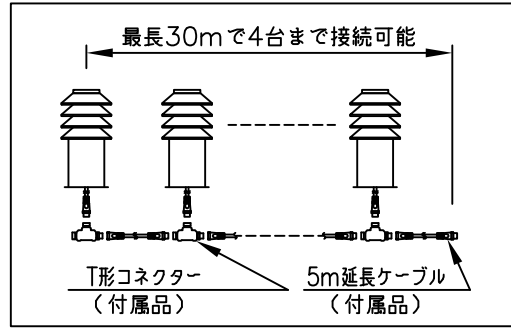

LED技術の進展にともない、本製品のワット数や器具光束を納品前に変更することがありますので、事前にルイスポールセンにご確認ください。

230201
231227
230517

タイプ	品番	色	LED色温度 (K)	器具光束 (lm)
本体	604H3120S	アルミ色	2700	275
	604H3121S		3000	288
	604H3120C	ゴールドメタリック	2700	247
	604H3121C		3000	259
	604H3120B	ブラック	2700	—
	604H3121B		3000	—
電源ボックス	604Z3037			

部番	部品名	材質	数量	摘要	質量	消費電力	品名
7							品名：
6							ピュステッド ガーデン ポラード ショート
5							デザイン：
4	スパイク	キャストアルミ	1	黒色塗装仕上			ピーター・ピュステッド
3	コネクタ	樹脂	1	黒色			品番：
2	ケーブル	キャブタイヤ	1	2芯 0.75mm ² 0.8m	消費電力 16W		別表参照
1	本体	キャストアルミ 押出成形アルミ	1	塗装仕上			
部番	部品名	材質	数量	摘要	質量	1.9 kg	

単位：mm 第三角法 (JIS A-4)

※本品の規格および外観は改良のため予告なしに変更する事がありますので、あらかじめご了承ください。

作成日：2024/02/01