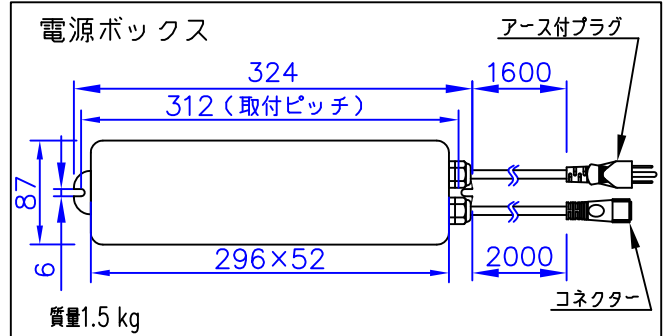

LED技術の進展にともない、本製品のワット数や器具光束を納品前に変更することがありますので、事前にルイスポールセンにご確認ください。

230201
231227
230517

タイプ	品番	色	LED色温度 (K)	器具光束 (lm)
本体	604H3120S	アルミ色	2700	275
	604H3121S		3000	288
	604H3120C	ゴールドメタリック	2700	247
	604H3121C		3000	259
	604H3120B	ブラック	2700	—
	604H3121B		3000	—
電源ボックス	604Z3037			

部番	部品名	材質	数量	摘要	質量	消費電力	品名
7							品名：
6							ピュステッド ガーデン ポラード ショート
5							デザイン：
4	スパイク	キャストアルミ	1	黒色塗装仕上			ピーター・ピュステッド
3	コネクタ	樹脂	1	黒色			品番：
2	ケーブル	キャブタイヤ	1	2芯 0.75mm ² 0.8m	消費電力 16W		別表参照
1	本体	キャストアルミ 押出成形アルミ	1	塗装仕上			
部番	部品名	材質	数量	摘要	質量	1.9 kg	

単位：mm 第三角法 (JIS A-4)

※本品の規格および外観は改良のため予告なしに変更する事がありますので、あらかじめご了承ください。

作成日：2024/02/01