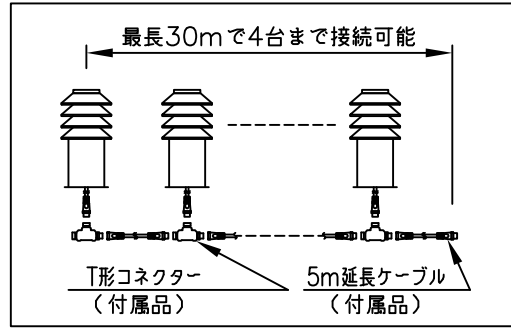

LED技術の進展にともない、本製品のワット数や器具光束を納品前に変更することがありますので、事前にルイスポールセンにご確認ください。

230201  
231227  
230517

タイプ	品番	色	LED色温度 (K)	器具光束 (lm)
本体	604H3120S	アルミ色	2700	275
	604H3121S		3000	288
	604H3120C	ゴールドメタリック	2700	247
	604H3121C		3000	259
	604H3120B	ブラック	2700	—
	604H3121B		3000	—
電源ボックス	604Z3037			

部番	部品名	材質	数量	摘要	質量	消費電力	品名
7							品名：
6							ピュステッド ガーデン ポラード ショート
5							デザイン：
4	スパイク	キャストアルミ	1	黒色塗装仕上			ピーター・ピュステッド
3	コネクタ	樹脂	1	黒色			品番：
2	ケーブル	キャブタイヤ	1	2芯 0.75mm <sup>2</sup> 0.8m	消費電力 16W		別表参照
1	本体	キャストアルミ 押出成形アルミ	1	塗装仕上			
部番	部品名	材質	数量	摘要	質量	1.9 kg	

単位：mm 第三角法 (JIS A-4)

※本品の規格および外観は改良のため予告なしに変更する事がありますので、あらかじめご了承ください。

作成日：2024/02/01