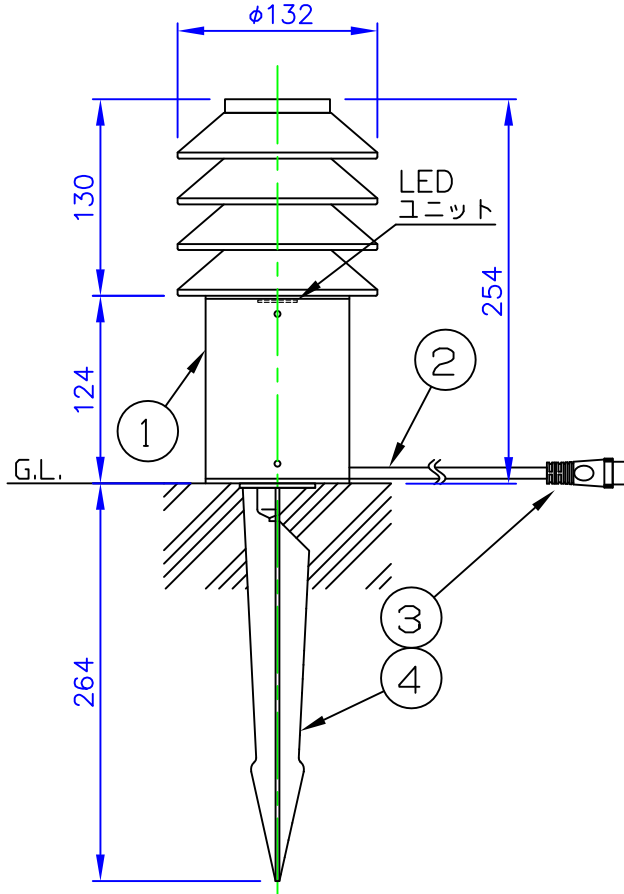

LED技術の進展にともない、本製品のワット数や器具光束を納品前に変更することがありますので、事前にルイスポールセンにご確認ください。

230201  
231227  
230517

タイプ	品番	色	LED色温度 (K)	器具光束 (lm)
本体	604H3120S	アルミ色	2700	275
	604H3121S		3000	288
	604H3120C	ゴールドメタリック	2700	247
	604H3121C		3000	259
	604H3120B	ブラック	2700	—
	604H3121B		3000	—
電源ボックス	604Z3037			

**⚠ 安全に関するご注意**

- ◇ 防雨型器具です。浴室など湿気の多い場所では使用しないでください。絶縁不良による感電、火災の原因となることがあります。
- ◇ くぼ地や冠水のおそれがある場所には取付けないでください。浸水による感電、漏電、火災のおそれがあります。

**使用上のご注意**

- ・ 施工は、電気設備基準、内線規程に従ってください。
- ・ 凹凸のない水平な面に取付けてください。
- ・ 設置は必ず水平になるように施工してください。
- ・ ご使用前に取扱説明書をよくご覧の上、正しくご使用ください。

部番	部品名	材質	数量	摘要	質量	消費電力	品名
7							品名：
6							ピュステッド ガーデン ポラード ショート
5							デザイン：
4	スパイク	キャストアルミ	1	黒色塗装仕上			ピーター・ピュステッド
3	コネクタ	樹脂	1	黒色			品番：
2	ケーブル	キャブタイヤ	1	2芯 0.75mm <sup>2</sup> 0.8m	消費電力 16W		別表参照
1	本体	キャストアルミ 押出成形アルミ	1	塗装仕上			
部番	部品名	材質	数量	摘要	質量	1.9 kg	

単位：mm 第三角法 (JIS A-4)

※本品の規格および外観は改良のため予告なしに変更する事がありますので、あらかじめご了承ください。

作成日：2024/02/01