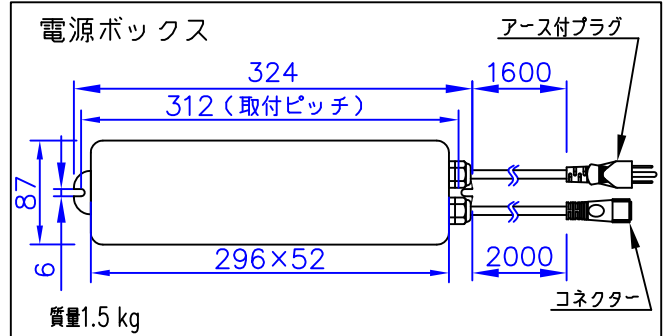

LED技術の進展にともない、本製品のワット数や器具光束を納品前に変更することがありますので、事前にルイスポールセンにご確認ください。

230201  
231227  
230517

タイプ	品番	色	LED色温度 (K)	器具光束 (lm)
本体	604H3120S	アルミ色	2700	275
	604H3121S		3000	288
	604H3120C	ゴールドメタリック	2700	247
	604H3121C		3000	259
	604H3120B	ブラック	2700	—
	604H3121B		3000	—
電源ボックス	604Z3037			

部番	部品名	材質	数量	摘要	質量	消費電力	品名
7							品名：
6							ピュステッド ガーデン ポラード ショート
5							デザイン：
4	スパイク	キャストアルミ	1	黒色塗装仕上			ピーター・ピュステッド
3	コネクタ	樹脂	1	黒色			品番：
2	ケーブル	キャブタイヤ	1	2芯 0.75mm <sup>2</sup> 0.8m	消費電力 16W		別表参照
1	本体	キャストアルミ 押出成形アルミ	1	塗装仕上			
部番	部品名	材質	数量	摘要	質量	1.9 kg	

単位：mm 第三角法 (JIS A-4)

※本品の規格および外観は改良のため予告なしに変更する事がありますので、あらかじめご了承ください。

作成日：2024/02/01