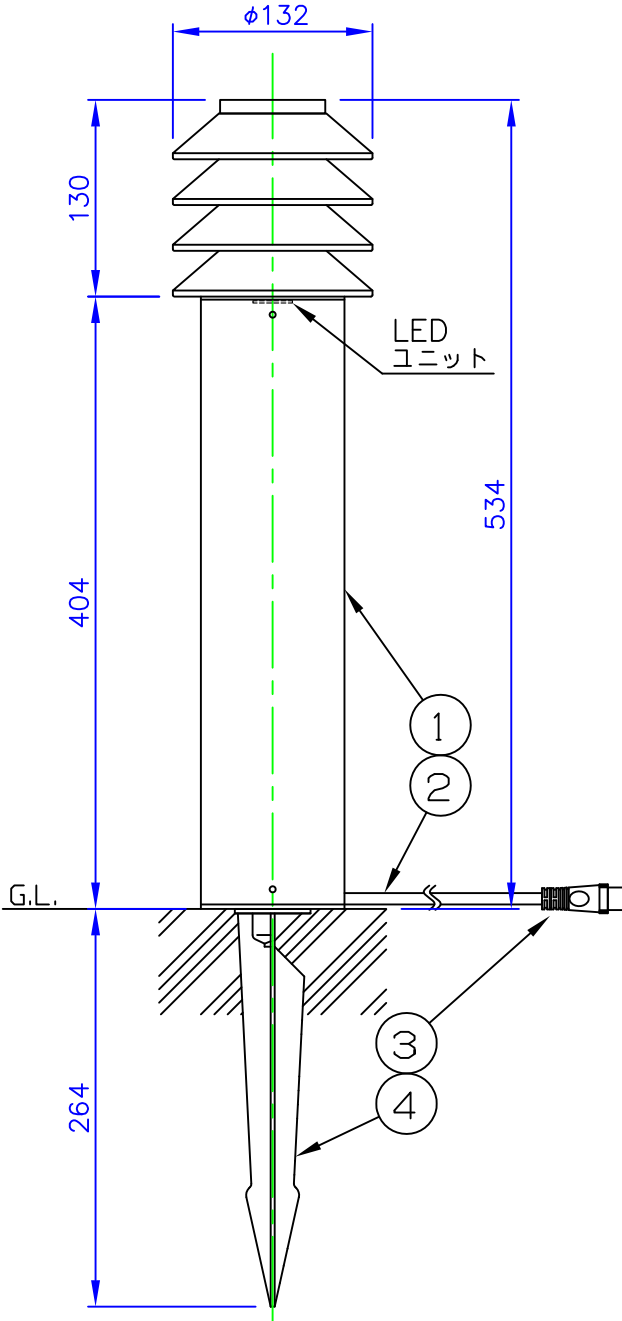

LED技術の進展にともない、本製品のワット数や器具光束を納品前に変更することがありますので、事前にルイスポールセンにご確認ください。

230201
231227
230517

タイプ	品番	色	LED色温度 (K)	器具光束 (lm)
本体	604H3116S	アルミ色	2700	275
	604H3117S		3000	288
	604H3116C	コールドメッキ	2700	247
	604H3117C		3000	259
	604H3116B	ブラック	2700	—
	604H3117B		3000	—
電源ボックス	604Z3037			

部番	部品名	材質	数量	摘要	質量	消費電力	品名
7							品名：
6							ビュステッド ガーデン ボード ロング
5							デザイン：
4	スパイク	キャストアルミ	1	黒色塗装仕上			ピーター・ビュステッド
3	コネクター	樹脂	1	黒色			品番：
2	ケーブル	キャブタイヤ	1	2芯 0.75mm ² 0.5m	消費電力 16W		別表参照
1	本体	キャストアルミ 押出成形アルミ	1	塗装仕上			
部番	部品名	材質	数量	摘要	質量 2.5 kg		

単位：mm 第三角法 (JIS A-4)

※本品の規格および外観は改良のため予告なしに変更する事がありますので、あらかじめご了承ください。

作成日：2024/02/01