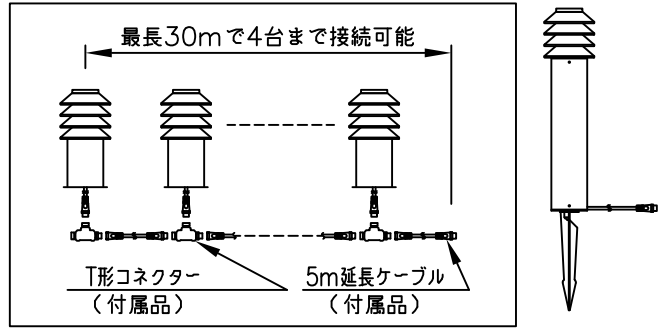

LED技術の進展にともない、本製品のワット数や器具光束を納品前に変更することがありますので、事前にルイスポールセンにご確認ください。

230201
231227
230517

タイプ	品番	色	LED色温度 (K)	器具光束 (lm)
本体	604H3116S	アルミ色	2700	275
	604H3117S		3000	288
	604H3116C	コールドメッキ	2700	247
	604H3117C		3000	259
	604H3116B	ブラック	2700	—
	604H3117B		3000	—
電源ボックス	604Z3037			

⚠ 安全に関するご注意

- ◇ 防雨型器具です。浴室など湿気の多い場所では使用しないでください。絶縁不良による感電、火災の原因となることがあります。
- ◇ くぼ地や冠水のおそれがある場所には取付けしないでください。浸水による感電、漏電、火災のおそれがあります。

使用上のご注意

- ・ 施工は、電気設備基準、内線規程に従ってください。
- ・ 凹凸のない水平な面に取付けてください。
- ・ 設置は必ず水平になるように施工してください。
- ・ ご使用前に取扱説明書をよくご覧の上、正しくご使用ください。

部番	部品名	材質	数量	摘要	質量	消費電力	品名
7							品名：
6							ビュステッド ガーデン ボード ロング
5							デザイン：
4	スパイク	キャストアルミ	1	黒色塗装仕上			ピーター・ビュステッド
3	コネクター	樹脂	1	黒色			品番：
2	ケーブル	キャブタイヤ	1	2芯 0.75mm ² 0.5m	消費電力 16W		別表参照
1	本体	キャストアルミ 押出成形アルミ	1	塗装仕上			
部番	部品名	材質	数量	摘要	質量 2.5 kg		