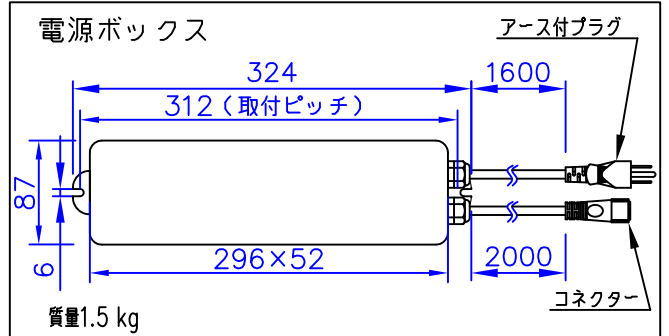

LED技術の進展にともない、本製品のワット数や器具光束を納品前に変更することがありますので、事前にルイスポールセンにご確認ください。

230201
231227
230517

タイプ	品番	色	LED色温度 (K)	器具光束 (lm)
本体	604H3116S	アルミ色	2700	275
	604H3117S		3000	288
	604H3116C	コールドメッキ	2700	247
	604H3117C		3000	259
	604H3116B	ブラック	2700	—
	604H3117B		3000	—
電源ボックス	604Z3037			

部番	部品名	材質	数量	摘要	質量	消費電力	品名
7							品名：
6							ビュステッド ガーデン ボード ロング
5							デザイン：
4	スパイク	キャストアルミ	1	黒色塗装仕上			ピーター・ビュステッド
3	コネクター	樹脂	1	黒色			品番：
2	ケーブル	キャブタイヤ	1	2芯 0.75mm ² 0.5m	消費電力 16W		別表参照
1	本体	キャストアルミ 押出成形アルミ	1	塗装仕上			
部番	部品名	材質	数量	摘要	質量 2.5 kg		

単位：mm 第三角法 (JIS A-4)

※本品の規格および外観は改良のため予告なしに変更する事がありますので、あらかじめご了承ください。

作成日：2024/02/01