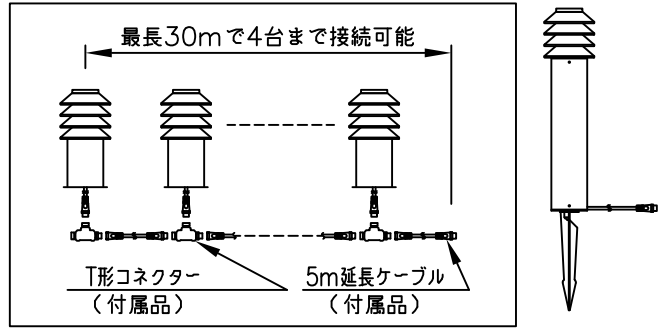

LED技術の進展にともない、本製品のワット数や器具光束を納品前に変更することがありますので、事前にルイスポールセンにご確認ください。

230201
231227
230517

タイプ	品番	色	LED色温度 (K)	器具光束 (lm)
本体	604H3116S	アルミ色	2700	275
	604H3117S		3000	288
	604H3116C	ゴールドメタリック	2700	247
	604H3117C		3000	259
	604H3116B	ブラック	2700	—
	604H3117B		3000	—
電源ボックス	604Z3037			

⚠ 安全に関するご注意

- ◇ 防雨型器具です。浴室など湿気の多い場所では使用しないでください。絶縁不良による感電、火災の原因となることがあります。
- ◇ くぼ地や冠水のおそれがある場所には取付けないでください。浸水による感電、漏電、火災のおそれがあります。

使用上のご注意

- ・ 施工は、電気設備基準、内線規程に従ってください。
- ・ 凹凸のない水平な面に取付けてください。
- ・ 設置は必ず水平になるように施工してください。
- ・ ご使用前に取扱説明書をよくご覧の上、正しくご使用ください。

部番	部品名	材質	数量	摘要	質量	消費電力
7						
6						
5						
4	スパイク	キャストアルミ	1	黒色塗装仕上		
3	コネクタ	樹脂	1	黒色		
2	ケーブル	キャブタイヤ	1	2芯 0.75mm ² 0.5m	16W	
1	本体	キャストアルミ 押出成形アルミ	1	塗装仕上		
部番	部品名	材質	数量	摘要	質量	2.5 kg

特記事項：

- ◇ 電源電圧100V、200Vに対応
- ◇ LED色温度：別表参照
- ◇ Ra 90
- ◇ 本体に5m延長ケーブルとT型コネクタが付属