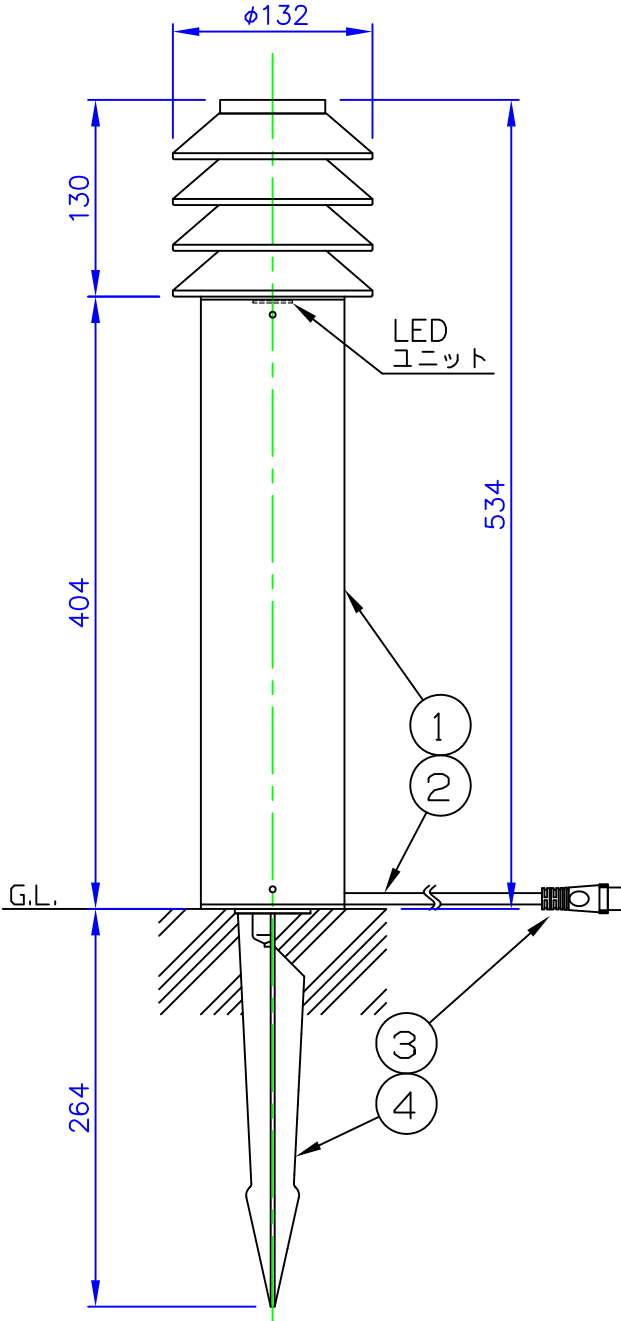

LED技術の進展にともない、本製品のワット数や器具光束を納品前に変更することがありますので、事前にルイスポールセンにご確認ください。

230201
231227
230517

タイプ	品番	色	LED色温度 (K)	器具光束 (lm)
本体	604H3116S	アルミ色	2700	275
	604H3117S		3000	288
	604H3116C	ゴールドメタリック	2700	247
	604H3117C		3000	259
	604H3116B	ブラック	2700	—
	604H3117B		3000	—
電源ボックス	604Z3037			

部番	部品名	材質	数量	摘要	質量	消費電力
7						
6						
5						
4	スパイク	キャストアルミ	1	黒色塗装仕上		
3	コネクタ	樹脂	1	黒色		
2	ケーブル	キャブタイヤ	1	2芯 0.75mm ² 0.5m	16W	
1	本体	キャストアルミ 押出成形アルミ	1	塗装仕上		
部番	部品名	材質	数量	摘要	質量	2.5 kg

特記事項：

- ◇ 電源電圧100V、200Vに対応
- ◇ LED色温度：別表参照
- ◇ Ra 90
- ◇ 本体に5m延長ケーブルとT型コネクタが付属