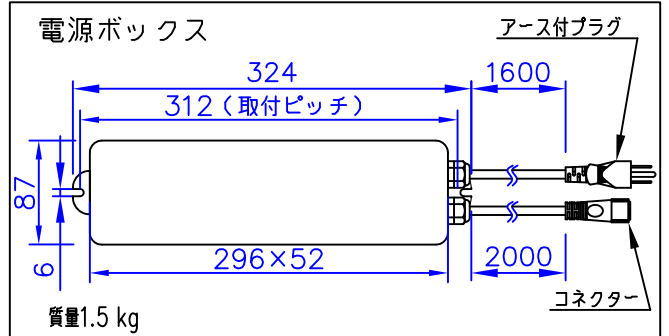

LED技術の進展にともない、本製品のワット数や器具光束を納品前に変更することがありますので、事前にルイスポールセンにご確認ください。

230201
231227
230517

タイプ	品番	色	LED色温度 (K)	器具光束 (lm)
本体	604H3116S	アルミ色	2700	275
	604H3117S		3000	288
	604H3116C	ゴールドメタリック	2700	247
	604H3117C		3000	259
	604H3116B	ブラック	2700	—
	604H3117B		3000	—
電源ボックス	604Z3037			

部番	部品名	材質	数量	摘要	質量	消費電力
7						
6						
5						
4	スパイク	キャストアルミ	1	黒色塗装仕上		
3	コネクタ	樹脂	1	黒色		
2	ケーブル	キャブタイヤ	1	2芯 0.75mm ² 0.5m	16W	
1	本体	キャストアルミ 押出成形アルミ	1	塗装仕上		
部番	部品名	材質	数量	摘要	質量	2.5 kg

特記事項：

- ◇ 電源電圧100V、200Vに対応
- ◇ LED色温度：別表参照
- ◇ Ra 90
- ◇ 本体に5m延長ケーブルとT型コネクタが付属