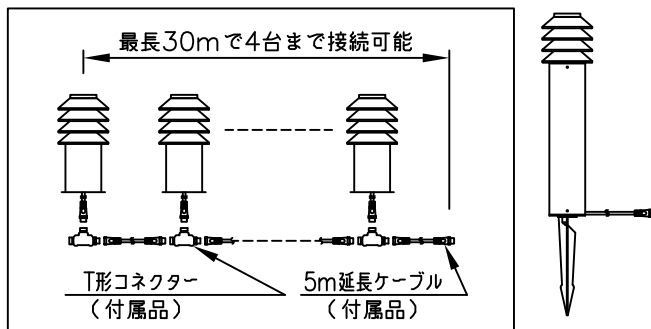

LED技術の進展にともない、本製品のワット数や器具光束を納品前に変更することがありますので、事前にルイスポールセンにご確認ください。

230201

231227

230517

タイプ	品番	色	LED色温度 (K)	器具光束 (lm)
本体	604H3116S	アルミ色	2700	275
	604H3117S		3000	288
	604H3116C	コールドメッキ	2700	247
	604H3117C		3000	259
	604H3116B	ブラック	2700	—
	604H3117B		3000	—
電源ボックス	604Z3037			

部番	部品名	材質	数量	摘要	質量	消費電力	品名
7							品名：
6							ビュステッド ガーデン ボード ロング
5							デザイン：
4	スパイク	キャストアルミ	1	黒色塗装仕上			ピーター・ビュステッド
3	コネクター	樹脂	1	黒色			品番：
2	ケーブル	キャブタイヤ	1	2芯 0.75mm ² 0.5m	消費電力 16W		別表参照
1	本体	キャストアルミ 押出成形アルミ	1	塗装仕上			
部番	部品名	材質	数量	摘要	質量 2.5 kg		