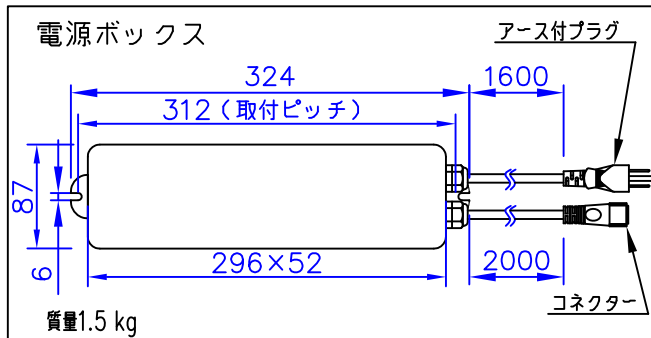

LED技術の進展にともない、本製品のワット数や器具光束を納品前に変更することがありますので、事前にルイスポールセンにご確認ください。

230201

231227

230517

タイプ	品番	色	LED色温度 (K)	器具光束 (lm)
本体	604H3116S	アルミ色	2700	275
	604H3117S		3000	288
	604H3116C	コールドメッキ	2700	247
	604H3117C		3000	259
	604H3116B	ブラック	2700	—
	604H3117B		3000	—
電源ボックス	604Z3037			

部番	部品名	材質	数量	摘要	質量	消費電力	品名
7							品名：
6							ビュステッド ガーデン ボード ロング
5							デザイン：
4	スパイク	キャストアルミ	1	黒色塗装仕上			ピーター・ビュステッド
3	コネクター	樹脂	1	黒色			品番：
2	ケーブル	キャブタイヤ	1	2芯 0.75mm ² 0.5m	消費電力 16W		別表参照
1	本体	キャストアルミ 押出成形アルミ	1	塗装仕上			
部番	部品名	材質	数量	摘要	質量 2.5 kg		

単位：mm 第三角法 (JIS A-4)

※本品の規格および外観は改良のため予告なしに変更する事がありますので、あらかじめご了承ください。

作成日：2024/02/01