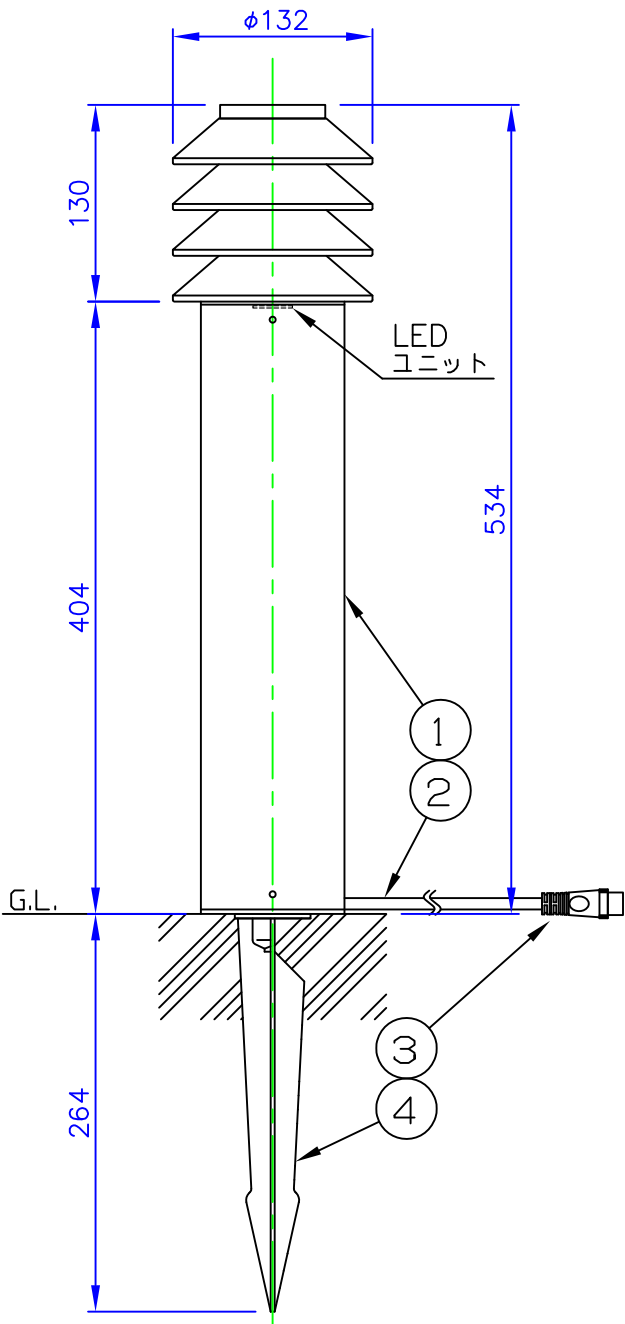

LED技術の進展にともない、本製品のワット数や器具光束を納品前に変更することがありますので、事前にルイスポールセンにご確認ください。

230201

231227

230517

タイプ	品番	色	LED色温度 (K)	器具光束 (lm)
本体	604H3116S	アルミ色	2700	275
	604H3117S		3000	288
	604H3116C	コールドメッキ	2700	247
	604H3117C		3000	259
	604H3116B	ブラック	2700	—
	604H3117B		3000	—
電源ボックス	604Z3037			

部番	部品名	材質	数量	摘要	質量	消費電力	品名
7							品名：
6							ビュステッド ガーデン ボード ロング
5							デザイン：
4	スパイク	キャストアルミ	1	黒色塗装仕上			ピーター・ビュステッド
3	コネクター	樹脂	1	黒色			品番：
2	ケーブル	キャブタイヤ	1	2芯 0.75mm ² 0.5m	消費電力 16W		別表参照
1	本体	キャストアルミ 押出成形アルミ	1	塗装仕上			
部番	部品名	材質	数量	摘要	質量 2.5 kg		

単位：mm 第三角法 (JIS A-4)

※本品の規格および外観は改良のため予告なしに変更する事がありますので、あらかじめご了承ください。

作成日：2024/02/01