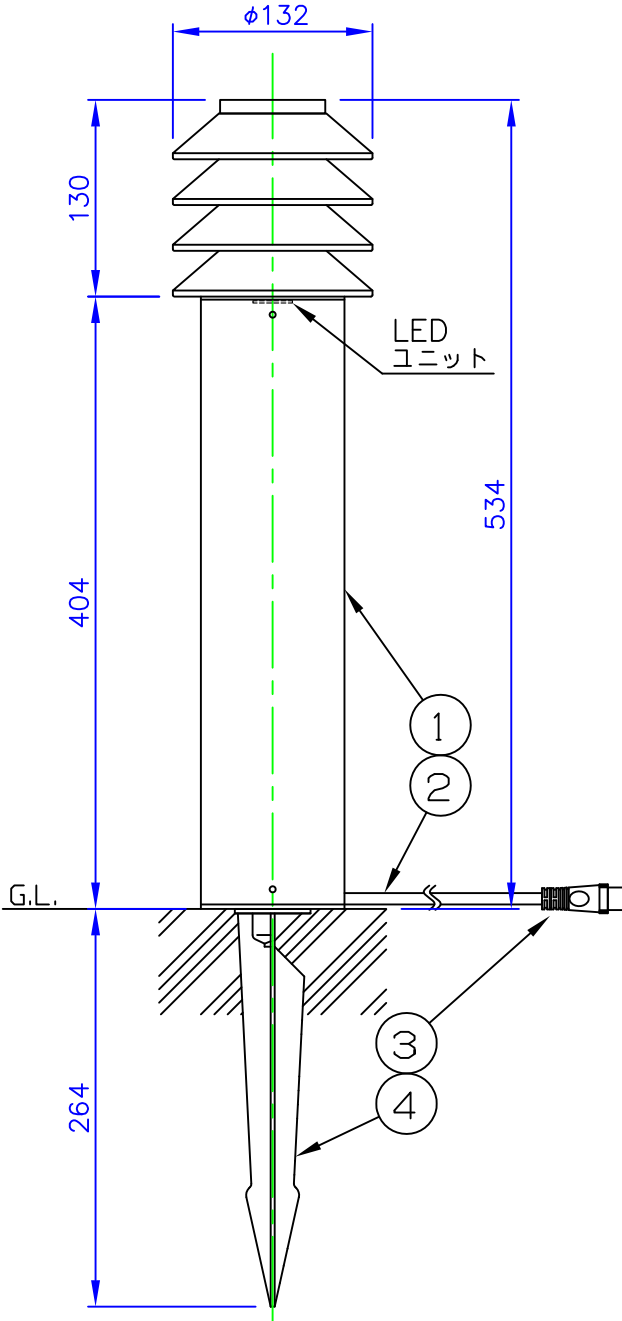

LED技術の進展にともない、本製品のワット数や器具光束を納品前に変更することがありますので、事前にルイスポールセンにご確認ください。

230201
231227
230517

タイプ	品番	色	LED色温度 (K)	器具光束 (lm)
本体	604H3116S	アルミ色	2700	275
	604H3117S		3000	288
	604H3116C	ゴールドメタリック	2700	247
	604H3117C		3000	259
	604H3116B	ブラック	2700	—
	604H3117B		3000	—
電源ボックス	604Z3037			

部番	部品名	材質	数量	摘要	質量	消費電力	品名
7							品名：
6							ビュステッド ガーデン ボード ロング
5							デザイン：
4	スパイク	キャストアルミ	1	黒色塗装仕上			ピーター・ビュステッド
3	コネクター	樹脂	1	黒色			品番：
2	ケーブル	キャブタイヤ	1	2芯 0.75mm ² 0.5m	消費電力 16W		別表参照
1	本体	キャストアルミ 押出成形アルミ	1	塗装仕上			
部番	部品名	材質	数量	摘要	質量	2.5 kg	

単位：mm 第三角法 (JIS A-4)

※本品の規格および外観は改良のため予告なしに変更する事がありますので、あらかじめご了承ください。

作成日：2024/02/01