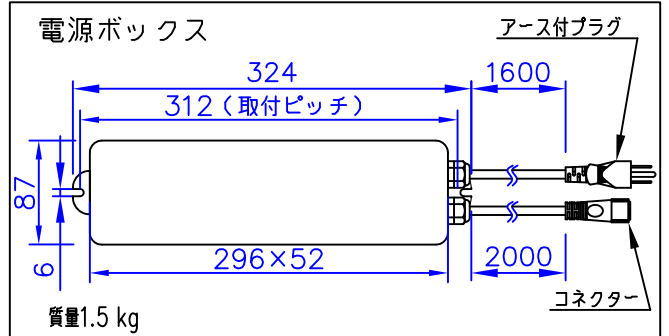

LED技術の進展にともない、本製品のワット数や器具光束を納品前に変更することがありますので、事前にルイスポールセンにご確認ください。

230201
231227
230517

タイプ	品番	色	LED色温度 (K)	器具光束 (lm)
本体	604H3116S	アルミ色	2700	275
	604H3117S		3000	288
	604H3116C	ゴールドメタリック	2700	247
	604H3117C		3000	259
	604H3116B	ブラック	2700	—
	604H3117B		3000	—
電源ボックス	604Z3037			

部番	部品名	材質	数量	摘要	質量	消費電力	品名
7							品名：
6							ビュステッド ガーデン ボード ロング
5							デザイン：
4	スパイク	キャストアルミ	1	黒色塗装仕上			ピーター・ビュステッド
3	コネクター	樹脂	1	黒色			品番：
2	ケーブル	キャブタイヤ	1	2芯 0.75mm ² 0.5m	消費電力 16W		別表参照
1	本体	キャストアルミ 押出成形アルミ	1	塗装仕上			
部番	部品名	材質	数量	摘要	質量	2.5 kg	

単位：mm 第三角法 (JIS A-4)

※本品の規格および外観は改良のため予告なしに変更する事がありますので、あらかじめご了承ください。

作成日：2024/02/01