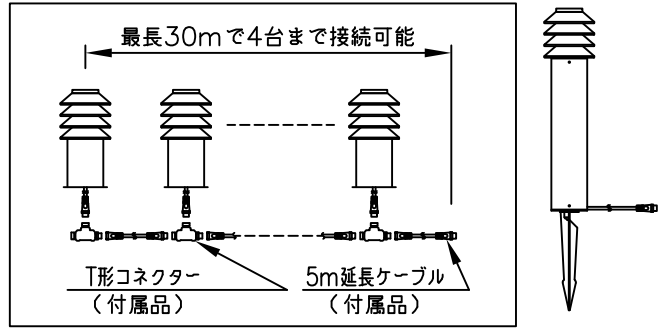

LED技術の進展にともない、本製品のワット数や器具光束を納品前に変更することがありますので、事前にルイスポールセンにご確認ください。

230201
231227
230517

タイプ	品番	色	LED色温度 (K)	器具光束 (lm)
本体	604H3116S	アルミ色	2700	275
	604H3117S		3000	288
	604H3116C	ゴールドメタリック	2700	247
	604H3117C		3000	259
	604H3116B	ブラック	2700	—
	604H3117B		3000	—
電源ボックス	604Z3037			

⚠ 安全に関するご注意

- ◇ 防雨型器具です。浴室など湿気の多い場所では使用しないでください。絶縁不良による感電、火災の原因となることがあります。
- ◇ くぼ地や冠水のおそれがある場所には取付けないでください。浸水による感電、漏電、火災のおそれがあります。

使用上のご注意

- ・ 施工は、電気設備基準、内線規程に従ってください。
- ・ 凹凸のない水平な面に取付けてください。
- ・ 設置は必ず水平になるように施工してください。
- ・ ご使用前に取扱説明書をよくご覧の上、正しくご使用ください。

部番	部品名	材質	数量	摘要	質量	消費電力	品名
7							品名：
6							ビュステッド ガーデン ボード ロング
5							デザイン：
4	スパイク	キャストアルミ	1	黒色塗装仕上			ピーター・ビュステッド
3	コネクター	樹脂	1	黒色			品番：
2	ケーブル	キャブタイヤ	1	2芯 0.75mm ² 0.5m	消費電力 16W		別表参照
1	本体	キャストアルミ 押出成形アルミ	1	塗装仕上			
部番	部品名	材質	数量	摘要	質量	2.5 kg	