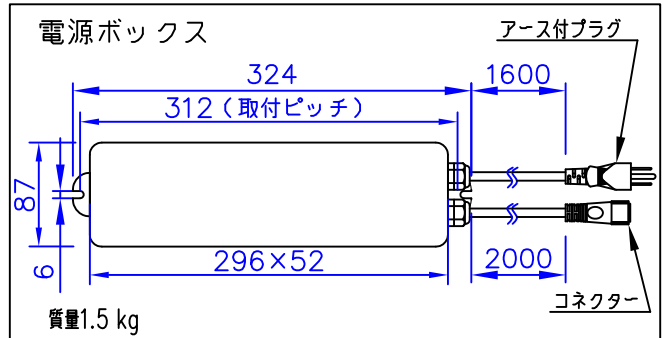

LED技術の進展にともない、本製品のワット数や器具光束を納品前に変更することがありますので、事前にルイスポールセンにご確認ください。

230201  
231227  
230518

タイプ	品番	色	LED色温度 (K)	器具光束 (lm)
本体	604H3112S	アルミ色	2700	252
	604H3113S		3000	
	604H3112C	ゴールドメタリック	2700	
	604H3113C		3000	
	604H3112B	ブラック	2700	
	604H3113B		3000	
電源ボックス	604Z3037			

7					特記事項： ◇ 電源電圧100V、200V に対応 ◇ LED色温度：別表参照 ◇ Ra 90 ◇ 本体に5m延長ケーブルと T型コネクタが付属	品名： フロント ガーデン ボード ショート
6						デザイン： クリスチャン・フロント
5						品番：  別表参照
4	スパイク	キャストアルミ	1	黒色塗装仕上		
3	コネクタ	樹脂	1	黒色		
2	ケーブル	キャブタイヤ	1	2芯 0.75mm <sup>2</sup> 0.7m	消費電力 8W	
1	本体	キャストアルミ 押出成形アルミ	1	塗装仕上		
部番	部品名	材質	数量	摘要	質量 1.4 kg	

単位：mm 第三角法 (JIS A-4)

※本品の規格および外観は改良のため予告なしに変更する事がありますので、あらかじめご了承ください。

作成日：2024/02/01