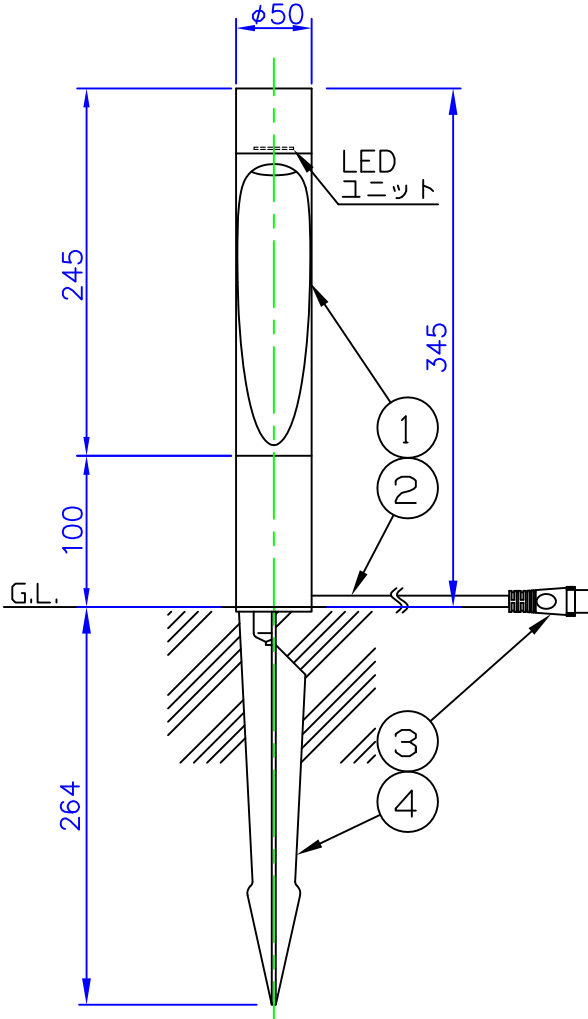

LED技術の進展にともない、本製品のワット数や器具光束を納品前に変更することがありますので、事前にルイスポールセンにご確認ください。

230201  
231227  
230518

タイプ	品番	色	LED色温度 (K)	器具光束 (lm)
本体	604H3112S	アルミ色	2700	252
	604H3113S		3000	
	604H3112C	ゴールドメタリック	2700	
	604H3113C		3000	
	604H3112B	ブラック	2700	
	604H3113B		3000	
電源ボックス	604Z3037			

**⚠ 安全に関するご注意**

◇ 防雨型器具です。  
浴室など湿気の多い場所では使用しないでください。  
絶縁不良による感電、火災の原因となることがあります。

◇ くぼ地や冠水のおそれがある場所には取付けないでください。  
浸水による感電、漏電、火災のおそれがあります。

**使用上のご注意**

- 施工は、電気設備基準、内線規程に従ってください。
- 凹凸のない水平な面に取付けてください。
- 設置は必ず水平になるように施工してください。
- ご使用前に取扱説明書をよくご覧の上、正しくご使用ください。

7					特記事項： ◇ 電源電圧100V、200V に対応 ◇ LED色温度：別表参照 ◇ Ra 90 ◇ 本体に5m延長ケーブルと T型コネクタが付属	品名： フロント ガーデン ボード ショート
6						デザイン： クリスチャン・フロント
5						品番：  別表参照
4	スパイク	キャストアルミ	1	黒色塗装仕上		
3	コネクタ	樹脂	1	黒色		
2	ケーブル	キャブタイヤ	1	2芯 0.75mm <sup>2</sup> 0.7m	消費電力 8W	
1	本体	キャストアルミ 押出成形アルミ	1	塗装仕上		
部番	部品名	材質	数量	摘要	質量 1.4 kg	

単位：mm 第三角法 (JIS A-4)

※本品の規格および外観は改良のため予告なしに変更する事がありますので、あらかじめご了承ください。

作成日：2024/02/01