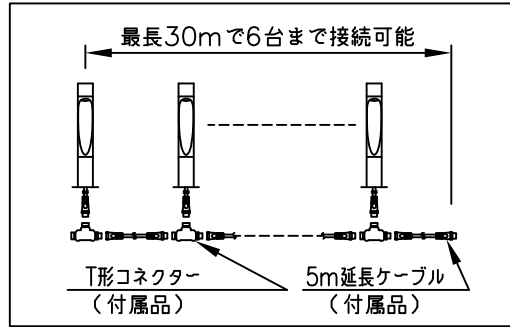

LED技術の進展にともない、本製品のワット数や器具光束を納品前に変更することがありますので、事前にルイスポールセンにご確認ください。

230201  
231227  
230518

タイプ	品番	色	LED色温度 (K)	器具光束 (lm)
本体	604H3112S	アルミ色	2700	252
	604H3113S		3000	
	604H3112C	ゴールドメタリック	2700	
	604H3113C		3000	
	604H3112B	ブラック	2700	
	604H3113B		3000	
電源ボックス	604Z3037			

7					特記事項： ◇ 電源電圧100V、200V に対応 ◇ LED色温度：別表参照 ◇ Ra 90 ◇ 本体に5m延長ケーブルと T型コネクタが付属	品名： フロント ガーデン ボード ショート
6						デザイン： クリスチャン・フロント
5						品番：  別表参照
4	スパイク	キャストアルミ	1	黒色塗装仕上		
3	コネクタ	樹脂	1	黒色		
2	ケーブル	キャブタイヤ	1	2芯 0.75mm <sup>2</sup> 0.7m	消費電力 8W	
1	本体	キャストアルミ 押出成形アルミ	1	塗装仕上		
部番	部品名	材質	数量	摘要	質量 1.4 kg	

単位：mm 第三角法 (JIS A-4)

※本品の規格および外観は改良のため予告なしに変更する事がありますので、あらかじめご了承ください。

作成日：2024/02/01