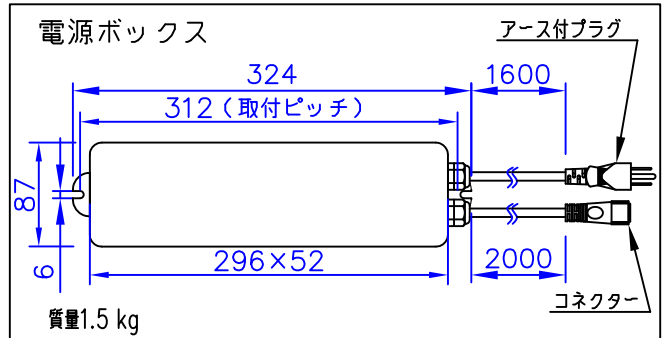

LED技術の進展にともない、本製品のワット数や器具光束を納品前に変更することがありますので、事前にルイスポールセンにご確認ください。

230201
231227
230518

タイプ	品番	色	LED色温度 (K)	器具光束 (lm)
本体	604H3112S	アルミ色	2700	252
	604H3113S		3000	
	604H3112C	ゴールドメタリック	2700	215
	604H3113C		3000	
	604H3112B	ブラック	2700	—
	604H3113B		3000	
電源ボックス	604Z3037			

7					特記事項： ◇ 電源電圧100V、200Vに対応 ◇ LED色温度：別表参照 ◇ Ra 90 ◇ 本体に5m延長ケーブルとT型コネクタが付属	品名： フロント ガーデン ボード ショート
6						デザイン： クリスチャン・フロント
5						品番： 別表参照
4	スパイク	キャストアルミ	1	黒色塗装仕上		
3	コネクタ	樹脂	1	黒色		
2	ケーブル	キャブタイヤ	1	2芯 0.75mm ² 0.7m	消費電力 8W	
1	本体	キャストアルミ 押出成形アルミ	1	塗装仕上		
部番	部品名	材質	数量	摘要	質量 1.4 kg	

単位：mm 第三角法 (JIS A-4)

※本品の規格および外観は改良のため予告なしに変更する事がありますので、あらかじめご了承ください。

作成日：2024/02/01