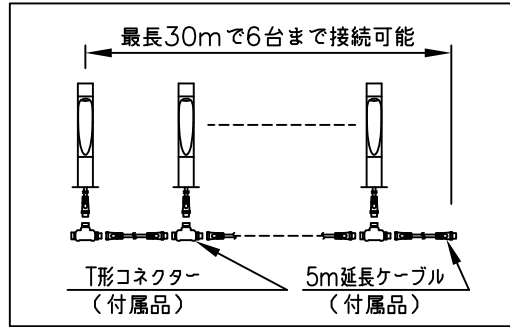

LED技術の進展にともない、本製品のワット数や器具光束を納品前に変更することがありますので、事前にルイスポールセンにご確認ください。

230201
231227
230518

タイプ	品番	色	LED色温度 (K)	器具光束 (lm)
本体	604H3112S	アルミ色	2700	252
	604H3113S		3000	
	604H3112C	ゴールドメタリック	2700	215
	604H3113C		3000	
	604H3112B	ブラック	2700	—
	604H3113B		3000	
電源ボックス	604Z3037			

7					特記事項： ◇ 電源電圧100V、200Vに対応 ◇ LED色温度：別表参照 ◇ Ra 90 ◇ 本体に5m延長ケーブルとT型コネクタが付属	品名： フロント ガーデン ボード ショート
6						デザイン： クリスチャン・フロント
5						品番： 別表参照
4	スパイク	キャストアルミ	1	黒色塗装仕上		
3	コネクタ	樹脂	1	黒色		
2	ケーブル	キャブタイヤ	1	2芯 0.75mm ² 0.7m	消費電力 8W	
1	本体	キャストアルミ 押出成形アルミ	1	塗装仕上		
部番	部品名	材質	数量	摘要	質量 1.4 kg	

単位：mm 第三角法 (JIS A-4)

※本品の規格および外観は改良のため予告なしに変更する事がありますので、あらかじめご了承ください。

作成日：2024/02/01