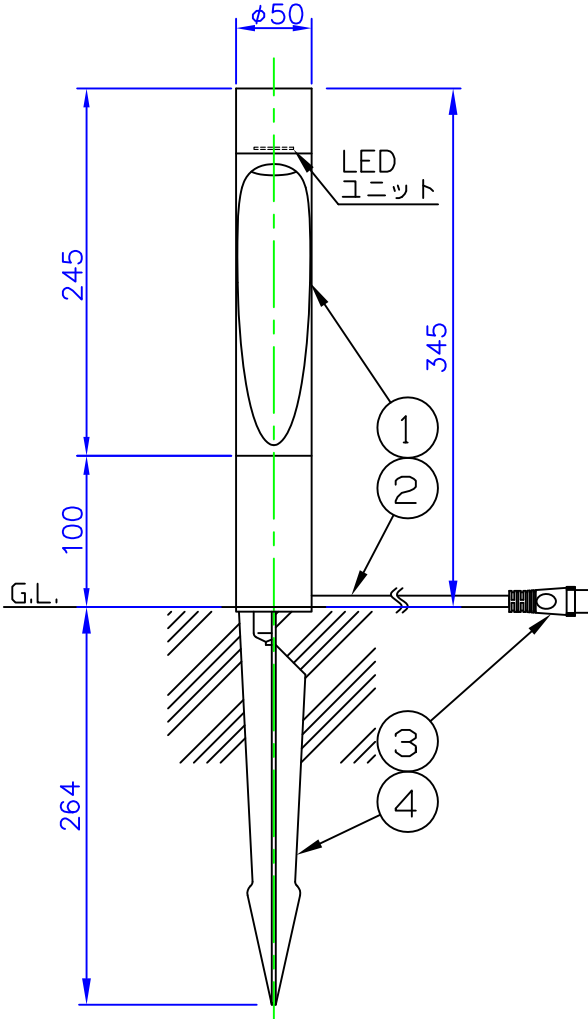

LED技術の進展にともない、本製品のワット数や器具光束を納品前に変更することがありますので、事前にルイスポールセンにご確認ください。

230201
231227
230518

タイプ	品番	色	LED色温度 (K)	器具光束 (lm)
本体	604H3112S	アルミ色	2700	252
	604H3113S		3000	
	604H3112C	ゴールドメタリック	2700	215
	604H3113C		3000	
	604H3112B	ブラック	2700	—
	604H3113B		3000	
電源ボックス	604Z3037			

⚠ 安全に関するご注意

- ◇ 防雨型器具です。浴室など湿気の多い場所では使用しないでください。絶縁不良による感電、火災の原因となることがあります。
- ◇ くぼ地や冠水のおそれがある場所には取付けないでください。浸水による感電、漏電、火災のおそれがあります。

使用上のご注意

- ・ 施工は、電気設備基準、内線規程に従ってください。
- ・ 凹凸のない水平な面に取付けてください。
- ・ 設置は必ず水平になるように施工してください。
- ・ ご使用前に取扱説明書をよくご覧の上、正しくご使用ください。

7					特記事項： ◇ 電源電圧100V、200Vに対応 ◇ LED色温度：別表参照 ◇ Ra 90 ◇ 本体に5m延長ケーブルとT型コネクタが付属	品名： フロント ガーデン ボード ショート
6						デザイン： クリスチャン・フロント
5						品番： 別表参照
4	スパイク	キャストアルミ	1	黒色塗装仕上		
3	コネクタ	樹脂	1	黒色		
2	ケーブル	キャブタイヤ	1	2芯 0.75mm ² 0.7m	消費電力 8W	
1	本体	キャストアルミ 押出成形アルミ	1	塗装仕上		
部番	部品名	材質	数量	摘要	質量 1.4 kg	

単位：mm 第三角法 (JIS A-4)

※本品の規格および外観は改良のため予告なしに変更する事がありますので、あらかじめご了承ください。

作成日：2024/02/01