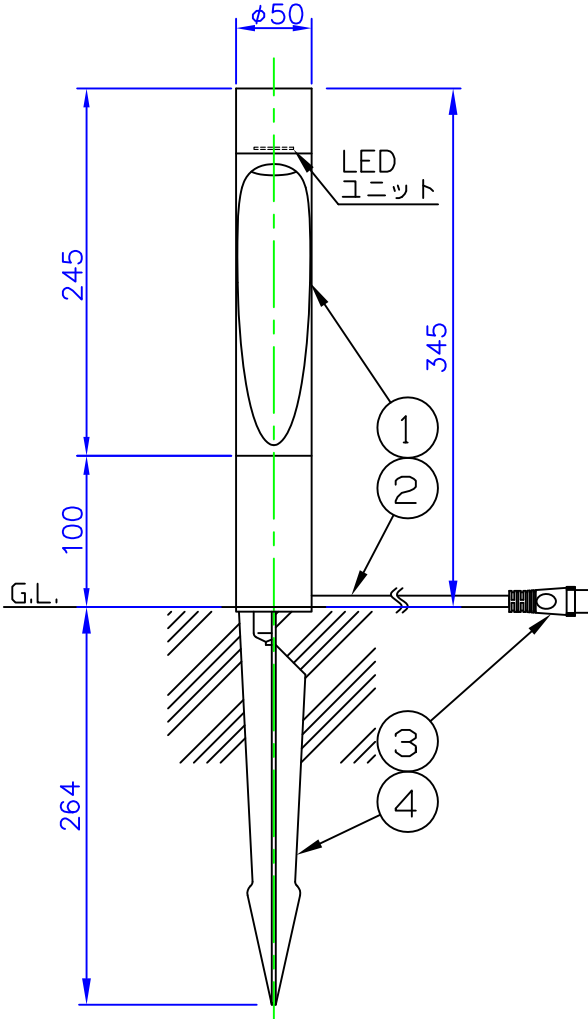

LED技術の進展にともない、本製品のワット数や器具光束を納品前に変更することがありますので、事前にルイスポールセンにご確認ください。

230201
231227
230518

タイプ	品番	色	LED色温度 (K)	器具光束 (lm)
本体	604H3112S	アルミ色	2700	252
	604H3113S		3000	
	604H3112C	ゴールドメタリック	2700	215
	604H3113C		3000	
	604H3112B	ブラック	2700	—
	604H3113B		3000	
電源ボックス	604Z3037			

⚠ 安全に関するご注意

- ◇ 防雨型器具です。浴室など湿気の多い場所では使用しないでください。絶縁不良による感電、火災の原因となることがあります。
- ◇ くぼ地や冠水のおそれがある場所には取付けないでください。浸水による感電、漏電、火災のおそれがあります。

使用上のご注意

- ・ 施工は、電気設備基準、内線規程に従ってください。
- ・ 凹凸のない水平な面に取付けてください。
- ・ 設置は必ず水平になるように施工してください。
- ・ ご使用前に取扱説明書をよくご覧の上、正しくご使用ください。

7					特記事項： ◇ 電源電圧100V、200Vに対応 ◇ LED色温度：別表参照 ◇ Ra 90 ◇ 本体に5m延長ケーブルとT型コネクタが付属	品名： フリント ガーデン ボード ショート
6				消費電力 8W		デザイン： クリスチャン・フリント
5						品番： 別表参照
4	スパイク	キャストアルミ	1			
3	コネクタ	樹脂	1	黒色		
2	ケーブル	キャブタイヤ	1	2芯 0.75mm ² 0.7m		
1	本体	キャストアルミ 押出成形アルミ	1	塗装仕上		
部番	部品名	材質	数量	摘要	質量	1.4 kg

単位：mm 第三角法 (JIS A-4)

※本品の規格および外観は改良のため予告なしに変更する事がありますので、あらかじめご了承ください。

作成日：2024/02/01