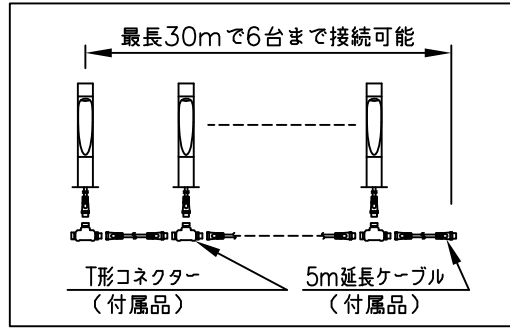

LED技術の進展にともない、本製品のワット数や器具光束を納品前に変更することがありますので、事前にルイスポールセンにご確認ください。

230201
231227
230518

タイプ	品番	色	LED色温度 (K)	器具光束 (lm)
本体	604H3112S	アルミ色	2700	252
	604H3113S		3000	
	604H3112C	ゴールドメタリック	2700	215
	604H3113C		3000	
	604H3112B	ブラック	2700	—
	604H3113B		3000	
電源ボックス	604Z3037			

7					特記事項： ◇ 電源電圧100V、200Vに対応 ◇ LED色温度：別表参照 ◇ Ra 90 ◇ 本体に5m延長ケーブルとT型コネクタが付属	品名： フリント ガーデン ボード ショート
6				消費電力 8W		デザイン： クリスチャン・フリント
5						品番： 別表参照
4	スパイク	キャストアルミ	1			
3	コネクタ	樹脂	1	黒色		
2	ケーブル	キャブタイヤ	1	2芯 0.75mm ² 0.7m		
1	本体	キャストアルミ 押出成形アルミ	1	塗装仕上		
部番	部品名	材質	数量	摘要	質量	1.4 kg

単位：mm 第三角法 (JIS A-4)

※本品の規格および外観は改良のため予告なしに変更する事がありますので、あらかじめご了承ください。

作成日：2024/02/01