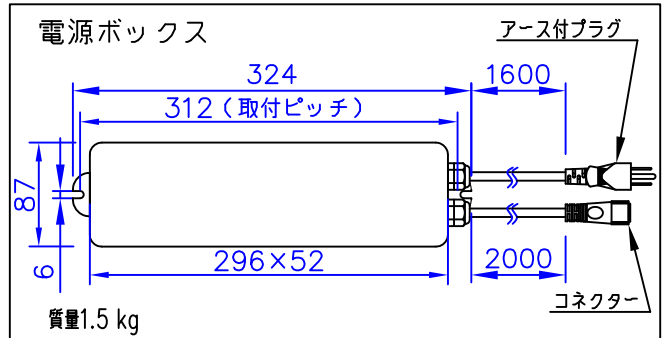

LED技術の進展にともない、本製品のワット数や器具光束を納品前に変更することがありますので、事前にルイスポールセンにご確認ください。

230201
231227
230518

タイプ	品番	色	LED色温度 (K)	器具光束 (lm)
本体	604H3112S	アルミ色	2700	252
	604H3113S		3000	
	604H3112C	ゴールドメタリック	2700	215
	604H3113C		3000	
	604H3112B	ブラック	2700	—
	604H3113B		3000	
電源ボックス	604Z3037			

7					特記事項： ◇ 電源電圧100V、200Vに対応 ◇ LED色温度：別表参照 ◇ Ra 90 ◇ 本体に5m延長ケーブルとT型コネクタが付属	品名： フリント ガーデン ボード ショート
6				消費電力 8W		デザイン： クリスチャン・フリント
5						品番： 別表参照
4	スパイク	キャストアルミ	1			
3	コネクタ	樹脂	1	黒色		
2	ケーブル	キャブタイヤ	1	2芯 0.75mm ² 0.7m		
1	本体	キャストアルミ 押出成形アルミ	1	塗装仕上		
部番	部品名	材質	数量	摘要	質量	1.4 kg

単位：mm 第三角法 (JIS A-4)

※本品の規格および外観は改良のため予告なしに変更する事がありますので、あらかじめご了承ください。

作成日：2024/02/01