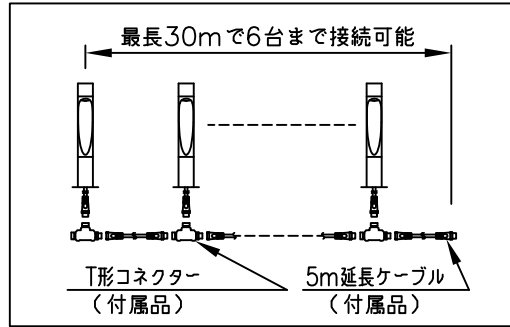

LED技術の進展にともない、本製品のワット数や器具光束を納品前に変更することがありますので、事前にルイスポールセンにご確認ください。

230201
231227
230518

タイプ	品番	色	LED色温度 (K)	器具光束 (lm)
本体	604H3112S	アルミ色	2700	252
	604H3113S		3000	
	604H3112C	コールドメッキ	2700	215
	604H3113C		3000	
	604H3112B	ブラック	2700	—
	604H3113B		3000	
電源ボックス	604Z3037			

7					特記事項： ◇ 電源電圧100V、200Vに対応 ◇ LED色温度：別表参照 ◇ Ra 90 ◇ 本体に5m延長ケーブルとT型コネクタが付属	品名： フロント ガーデン ボード ショート
6						デザイン： クリスチャン・フロント
5						品番： 別表参照
4	スパイク	キャストアルミ	1	黒色塗装仕上		
3	コネクタ	樹脂	1	黒色		
2	ケーブル	キャブタイヤ	1	2芯 0.75mm ² 0.7m	消費電力 8W	
1	本体	キャストアルミ 押出成形アルミ	1	塗装仕上		
部番	部品名	材質	数量	摘要	質量 1.4 kg	

単位：mm 第三角法 (JIS A-4)

※本品の規格および外観は改良のため予告なしに変更する事がありますので、あらかじめご了承ください。

作成日：2024/02/01