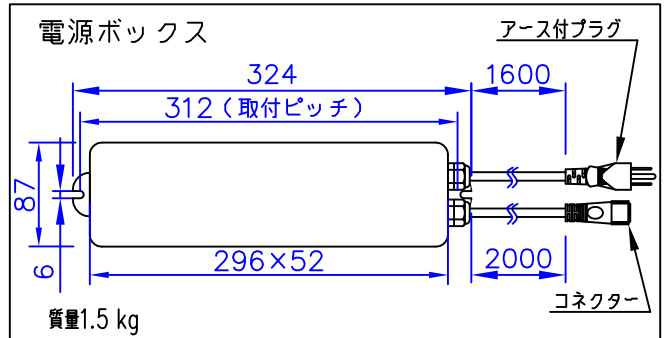

LED技術の進展にともない、本製品のワット数や器具光束を納品前に変更することがありますので、事前にルイスポールセンにご確認ください。

230201
231227
230518

タイプ	品番	色	LED色温度 (K)	器具光束 (lm)
本体	604H3112S	アルミ色	2700	252
	604H3113S		3000	
	604H3112C	コールドメッキ	2700	215
	604H3113C		3000	
	604H3112B	ブラック	2700	—
	604H3113B		3000	
電源ボックス	604Z3037			

7					特記事項： ◇ 電源電圧100V、200Vに対応 ◇ LED色温度：別表参照 ◇ Ra 90 ◇ 本体に5m延長ケーブルとT型コネクタが付属	品名： フロント ガーデン ボード ショート
6						デザイン： クリスチャン・フロント
5						品番： 別表参照
4	スパイク	キャストアルミ	1	黒色塗装仕上		
3	コネクタ	樹脂	1	黒色		
2	ケーブル	キャブタイヤ	1	2芯 0.75mm ² 0.7m	消費電力 8W	
1	本体	キャストアルミ 押出成形アルミ	1	塗装仕上		
部番	部品名	材質	数量	摘要	質量 1.4 kg	

単位：mm 第三角法 (JIS A-4)

※本品の規格および外観は改良のため予告なしに変更する事がありますので、あらかじめご了承ください。

作成日：2024/02/01