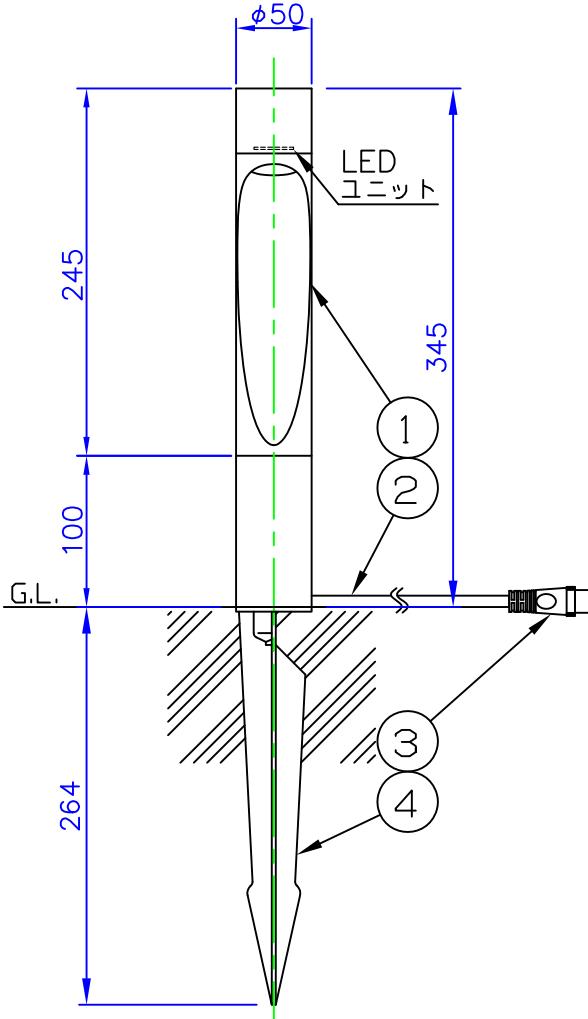

LED技術の進展にともない、本製品のワット数や器具光束を納品前に変更することがありますので、事前にルイスポールセンにご確認ください。

230201
231227
230518

タイプ	品番	色	LED色温度 (K)	器具光束 (lm)
本体	604H3112S	アルミ色	2700	252
	604H3113S		3000	
	604H3112C	コールドメッキ	2700	215
	604H3113C		3000	
	604H3112B	ブラック	2700	—
	604H3113B		3000	
電源ボックス	604Z3037			

⚠ 安全に関するご注意

- ◇ 防雨型器具です。浴室など湿気の多い場所では使用しないでください。絶縁不良による感電、火災の原因となることがあります。
- ◇ くぼ地や冠水のおそれがある場所には取付けないでください。浸水による感電、漏電、火災のおそれがあります。

使用上のご注意

- ・ 施工は、電気設備基準、内線規程に従ってください。
- ・ 凹凸のない水平な面に取付けてください。
- ・ 設置は必ず水平になるように施工してください。
- ・ ご使用前に取扱説明書をよくご覧の上、正しくご使用ください。

7					特記事項： ◇ 電源電圧100V、200Vに対応 ◇ LED色温度：別表参照 ◇ Ra 90 ◇ 本体に5m延長ケーブルとT型コネクタが付属	品名： フロント ガーデン ボード ショート
6						デザイン： クリスチャン・フロント
5						品番： 別表参照
4	スパイク	キャストアルミ	1	黒色塗装仕上		
3	コネクタ	樹脂	1	黒色		
2	ケーブル	キャブタイヤ	1	2芯 0.75mm ² 0.7m	消費電力 8W	
1	本体	キャストアルミ 押出成形アルミ	1	塗装仕上		
部番	部品名	材質	数量	摘要	質量 1.4 kg	

単位：mm 第三角法 (JIS A-4)

※本品の規格および外観は改良のため予告なしに変更する事がありますので、あらかじめご了承ください。

作成日：2024/02/01