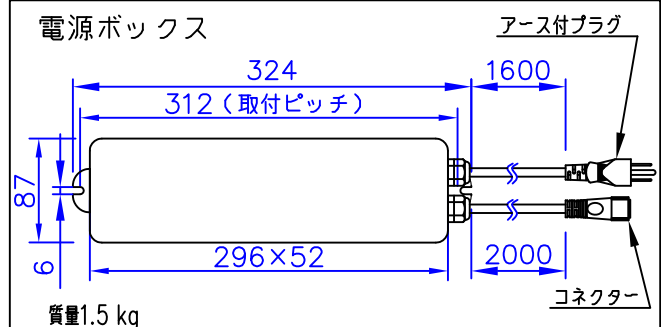

LED技術の進展にともない、本製品のワット数や器具光束を納品前に変更することがありますので、事前にルイスポールセンにご確認ください。

230201  
231227  
230518

タイプ	品番	色	LED色温度 (K)	器具光束 (lm)
本体	604H3108S	アルミ色	2700	252
	604H3109S		3000	
	604H3108C	コールドメタリック	2700	215
	604H3109C		3000	
	604H3108B	ブラック	2700	—
	604H3109B		3000	
電源ボックス	604Z3037			

部番	部品名	材質	数量	摘要	質量	消費電力	品名
7							品名：
6							フリント ガーデン ボラード ロング
5							デザイン：
4	スパイク	キャストアルミ	1	黒色塗装仕上			クリスチャン・フリント
3	コネクタ	樹脂	1	黒色			品番：
2	ケーブル	キャブタイヤ	1	2芯 0.75mm <sup>2</sup> 0.3m	消費電力 8W		別表参照
1	本体	キャストアルミ 押出成形アルミ	1	塗装仕上			
部番	部品名	材質	数量	摘要	質量 1.7 kg		