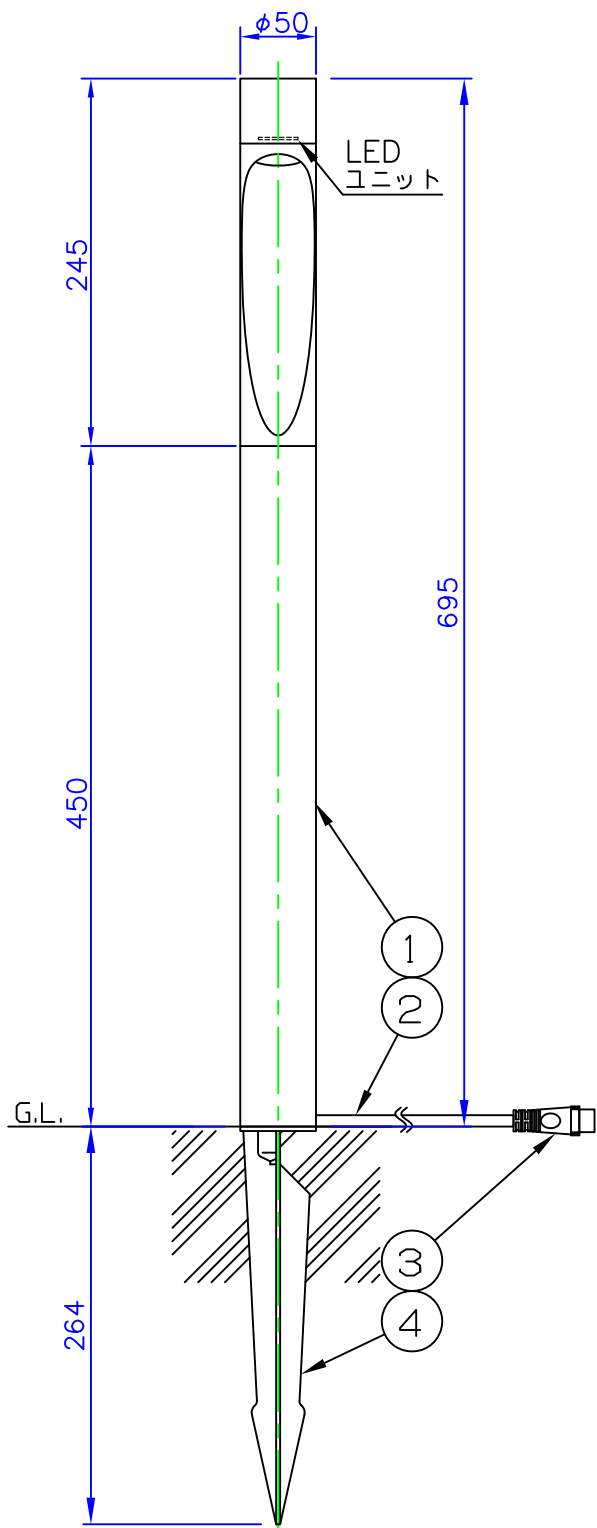

LED技術の進展にともない、本製品のワット数や器具光束を納品前に変更することがありますので、事前にルイスポールセンにご確認ください。

230201  
231227  
230518

タイプ	品番	色	LED色温度 (K)	器具光束 (lm)
本体	604H3108S	アルミ色	2700	252
	604H3109S		3000	
	604H3108C	コールドメタリック	2700	215
	604H3109C		3000	
	604H3108B	ブラック	2700	—
	604H3109B		3000	
電源ボックス	604Z3037			

部番	部品名	材質	数量	摘要	質量	消費電力	品名
7							品名：
6							フリント ガーデン ボラード ロング
5							デザイン：
4	スパイク	キャストアルミ	1	黒色塗装仕上			クリスチャン・フリント
3	コネクタ	樹脂	1	黒色			品番：
2	ケーブル	キャブタイヤ	1	2芯 0.75mm <sup>2</sup> 0.3m	消費電力 8W		別表参照
1	本体	キャストアルミ 押出成形アルミ	1	塗装仕上			
部番	部品名	材質	数量	摘要	質量 1.7 kg		