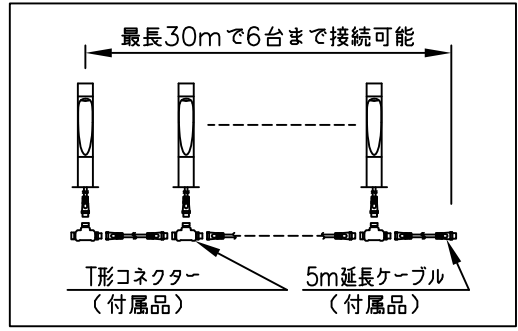

LED技術の進展にともない、本製品のワット数や器具光束を納品前に変更することがありますので、事前にルイスポールセンにご確認ください。

230201  
231227  
230518

タイプ	品番	色	LED色温度 (K)	器具光束 (lm)
本体	604H3108S	アルミ色	2700	252
	604H3109S		3000	
	604H3108C	コールドメタリック	2700	215
	604H3109C		3000	
	604H3108B	ブラック	2700	—
	604H3109B		3000	
電源ボックス	604Z3037			

部番	部品名	材質	数量	摘要	質量	消費電力	品名
7							品名：
6							フリント ガーデン ボラード ロング
5							デザイン：
4	スパイク	キャストアルミ	1	黒色塗装仕上			クリスチャン・フリント
3	コネクタ	樹脂	1	黒色			品番：
2	ケーブル	キャブタイヤ	1	2芯 0.75mm <sup>2</sup> 0.3m	消費電力 8W		別表参照
1	本体	キャストアルミ 押出成形アルミ	1	塗装仕上			
部番	部品名	材質	数量	摘要	質量 1.7 kg		