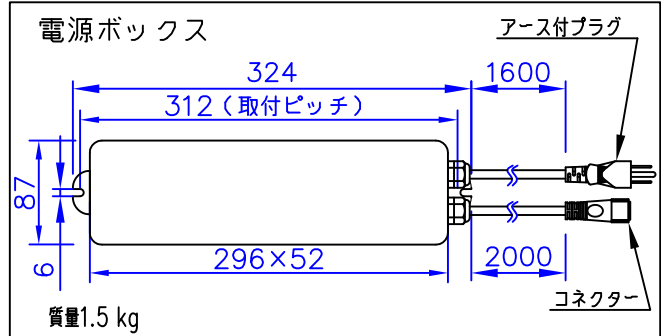

LED技術の進展にともない、本製品のワット数や器具光束を納品前に変更することがありますので、事前にルイスポールセンにご確認ください。

230201
231227
230518

タイプ	品番	色	LED色温度 (K)	器具光束 (lm)
本体	604H3108S	アルミ色	2700	252
	604H3109S		3000	
	604H3108C	コールドメタリック	2700	215
	604H3109C		3000	
	604H3108B	ブラック	2700	—
	604H3109B		3000	
電源ボックス	604Z3037			

7					特記事項： ◇ 電源電圧100V、200V に対応 ◇ LED色温度：別表参照 ◇ Ra 90 ◇ 本体に5m延長ケーブルと T型コネクターが付属	品名： フリント ガーデン ボラード ロング
6				消費電力 8W		デザイン： クリスチャン・フリント
5						品番： 別表参照
4	スパイク	キャストアルミ	1	黒色塗装仕上		
3	コネクター	樹脂	1	黒色		
2	ケーブル	キャブタイヤ	1	2芯 0.75mm ² 0.3m		
1	本体	キャストアルミ 押出成形アルミ	1	塗装仕上		
部番	部品名	材質	数量	摘要	質量	1.7 kg

単位：mm 第三角法 (JIS A-4)

※本品の規格および外観は改良のため予告なしに変更する事がありますので、あらかじめご了承ください。

作成日：2024/02/01