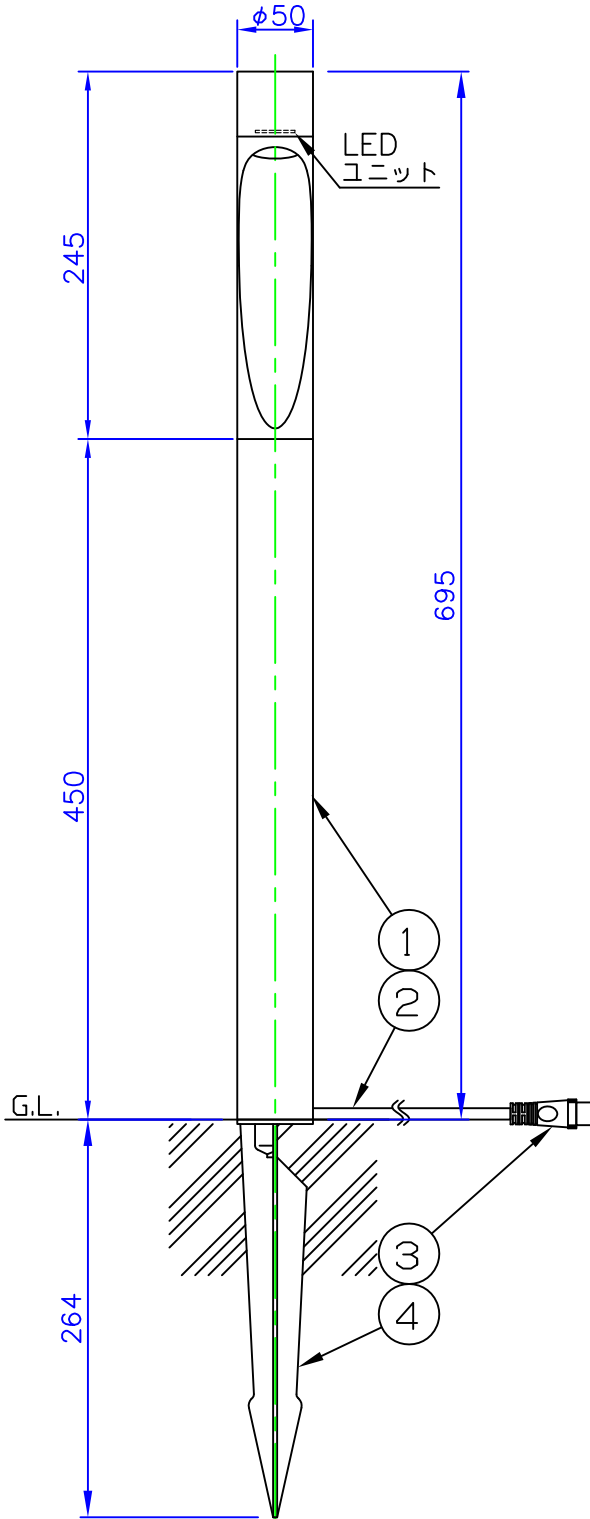

LED技術の進展にともない、本製品のワット数や器具光束を納品前に変更することがありますので、事前にルイスポールセンにご確認ください。

230201
231227
230518

タイプ	品番	色	LED色温度 (K)	器具光束 (lm)
本体	604H3108S	アルミ色	2700	252
	604H3109S		3000	
	604H3108C	コールドメタリック	2700	215
	604H3109C		3000	
	604H3108B	ブラック	2700	—
	604H3109B		3000	
電源ボックス	604Z3037			

7					特記事項： ◇ 電源電圧100V、200V に対応 ◇ LED色温度：別表参照 ◇ Ra 90 ◇ 本体に5m延長ケーブルと T型コネクターが付属	品名： フリント ガーデン ボラード ロング
6				消費電力 8W		デザイン： クリスチャン・フリント
5						品番： 別表参照
4	スパイク	キャストアルミ	1	黒色塗装仕上		
3	コネクター	樹脂	1	黒色		
2	ケーブル	キャブタイヤ	1	2芯 0.75mm ² 0.3m		
1	本体	キャストアルミ 押出成形アルミ	1	塗装仕上		
部番	部品名	材質	数量	摘要	質量	1.7 kg

単位：mm 第三角法 (JIS A-4)

※本品の規格および外観は改良のため予告なしに変更する事がありますので、あらかじめご了承ください。

作成日：2024/02/01