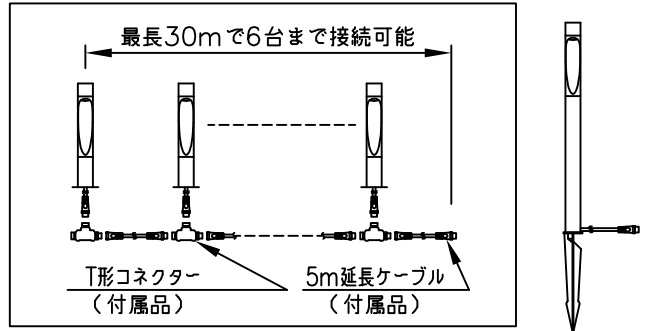

LED技術の進展にともない、本製品のワット数や器具光束を納品前に変更することがありますので、事前にルイスポールセンにご確認ください。

230201
231227
230518

タイプ	品番	色	LED色温度 (K)	器具光束 (lm)
本体	604H3108S	アルミ色	2700	252
	604H3109S		3000	
	604H3108C	コールドメタリック	2700	215
	604H3109C		3000	
	604H3108B	ブラック	2700	—
	604H3109B		3000	
電源ボックス	604Z3037			

⚠ 安全に関するご注意

◇ 防雨型器具です。
浴室など湿気の多い場所では使用しないでください。
絶縁不良による感電、火災の原因となることがあります。

◇ くぼ地や冠水のおそれがある場所には取付けないでください。
浸水による感電、漏電、火災のおそれがあります。

使用上のご注意

- ・ 施工は、電気設備基準、内線規程に従ってください。
- ・ 凹凸のない水平な面に取付けてください。
- ・ 設置は必ず水平になるように施工してください。
- ・ ご使用前に取扱説明書をよくご覧の上、正しくご使用ください。

7					特記事項： ◇ 電源電圧100V、200V に対応 ◇ LED色温度：別表参照 ◇ Ra 90 ◇ 本体に5m延長ケーブルと T型コネクターが付属	品名： フリント ガーデン ボラード ロング
6				消費電力 8W		デザイン： クリスチャン・フリント
5						品番： 別表参照
4	スパイク	キャストアルミ	1	黒色塗装仕上		
3	コネクター	樹脂	1	黒色		
2	ケーブル	キャブタイヤ	1	2芯 0.75mm ² 0.3m		
1	本体	キャストアルミ 押出成形アルミ	1	塗装仕上		
部番	部品名	材質	数量	摘要	質量	1.7 kg