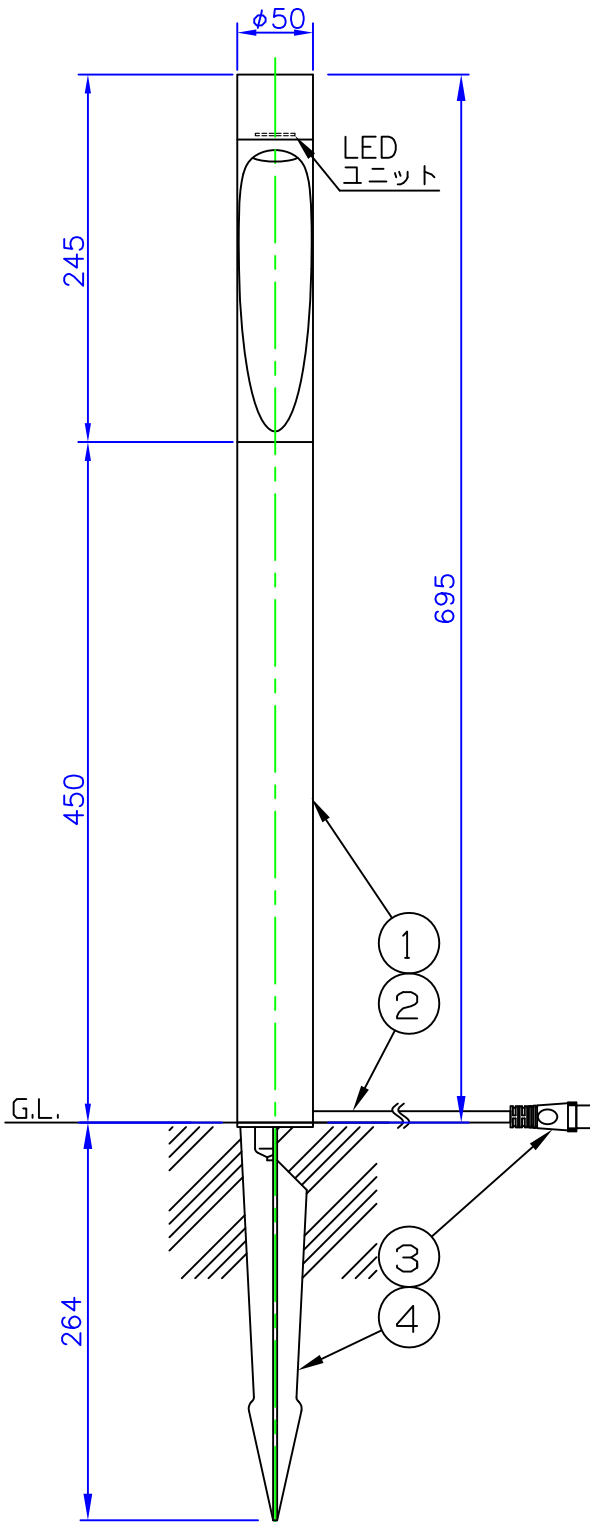

LED技術の進展にともない、本製品のワット数や器具光束を納品前に変更することがありますので、事前にルイスポールセンにご確認ください。

230201
231227
230518

タイプ	品番	色	LED色温度 (K)	器具光束 (lm)
本体	604H3108S	アルミ色	2700	252
	604H3109S		3000	
	604H3108C	コールドメタリック	2700	215
	604H3109C		3000	
	604H3108B	ブラック	2700	—
	604H3109B		3000	
電源ボックス	604Z3037			

部番	部品名	材質	数量	摘要	質量	消費電力	品名
7							品名：
6							フロント ガーデン ボラード ロング
5							デザイン：
4	スパイク	キャストアルミ	1	黒色塗装仕上			クリスチャン・フロント
3	コネクター	樹脂	1	黒色			品番：
2	ケーブル	キャブタイヤ	1	2芯 0.75mm ² 0.3m	消費電力 8W		別表参照
1	本体	キャストアルミ 押出成形アルミ	1	塗装仕上			
部番	部品名	材質	数量	摘要	質量 1.7 kg		

単位：mm 第三角法 (JIS A-4)
 ※本品の規格および外観は改良のため予告なしに変更する事がありますので、あらかじめご了承ください。
 作成日：2024/02/01