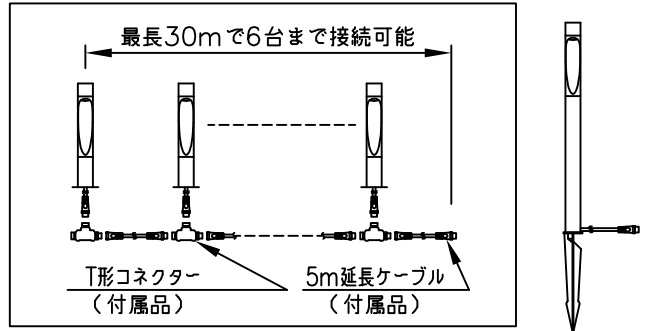

LED技術の進展にともない、本製品のワット数や器具光束を納品前に変更することがありますので、事前にルイスポールセンにご確認ください。

230201
231227
230518

タイプ	品番	色	LED色温度 (K)	器具光束 (lm)
本体	604H3108S	アルミ色	2700	252
	604H3109S		3000	
	604H3108C	コールドメタリック	2700	215
	604H3109C		3000	
	604H3108B	ブラック	2700	—
	604H3109B		3000	
電源ボックス	604Z3037			

⚠ 安全に関するご注意

◇ 防雨型器具です。
浴室など湿気が多い場所では使用しないでください。
絶縁不良による感電、火災の原因となることがあります。

◇ くぼ地や冠水のおそれがある場所には取付けないでください。
浸水による感電、漏電、火災のおそれがあります。

使用上のご注意

- ・ 施工は、電気設備基準、内線規程に従ってください。
- ・ 凹凸のない水平な面に取付けてください。
- ・ 設置は必ず水平になるように施工してください。
- ・ ご使用前に取扱説明書をよくご覧の上、正しくご使用ください。

部番	部品名	材質	数量	摘要	質量	消費電力	品名
7							品名：
6							フロント ガーデン ボラード ロング
5							デザイン：
4	スパイク	キャストアルミ	1	黒色塗装仕上			クリスチャン・フロント
3	コネクター	樹脂	1	黒色			品番：
2	ケーブル	キャブタイヤ	1	2芯 0.75mm ² 0.3m	消費電力 8W		別表参照
1	本体	キャストアルミ 押出成形アルミ	1	塗装仕上			
部番	部品名	材質	数量	摘要	質量 1.7 kg		