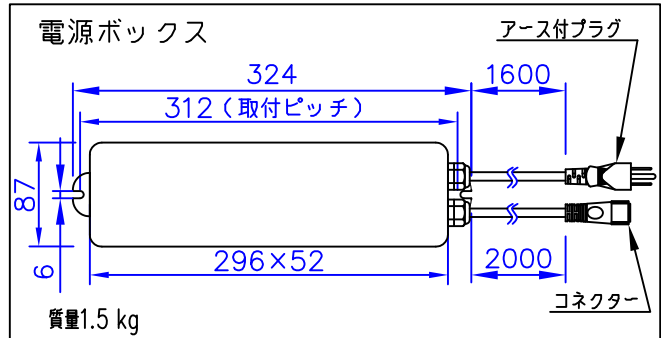

LED技術の進展にともない、本製品のワット数や器具光束を納品前に変更することがありますので、事前にルイスポールセンにご確認ください。

230201
231227
230518

タイプ	品番	色	LED色温度 (K)	器具光束 (lm)
本体	604H3108S	アルミ色	2700	252
	604H3109S		3000	
	604H3108C	コールドメタリック	2700	215
	604H3109C		3000	
	604H3108B	ブラック	2700	—
	604H3109B		3000	
電源ボックス	604Z3037			

部番	部品名	材質	数量	摘要	質量	消費電力	品名
7							品名：
6							フロント ガーデン ボラード ロング
5							デザイン：
4	スパイク	キャストアルミ	1	黒色塗装仕上			クリスチャン・フロント
3	コネクター	樹脂	1	黒色			品番：
2	ケーブル	キャブタイヤ	1	2芯 0.75mm ² 0.3m	消費電力 8W		別表参照
1	本体	キャストアルミ 押出成形アルミ	1	塗装仕上			
部番	部品名	材質	数量	摘要	質量 1.7 kg		

単位：mm 第三角法 (JIS A-4)
 ※本品の規格および外観は改良のため予告なしに変更する事がありますので、あらかじめご了承ください。
 作成日：2024/02/01