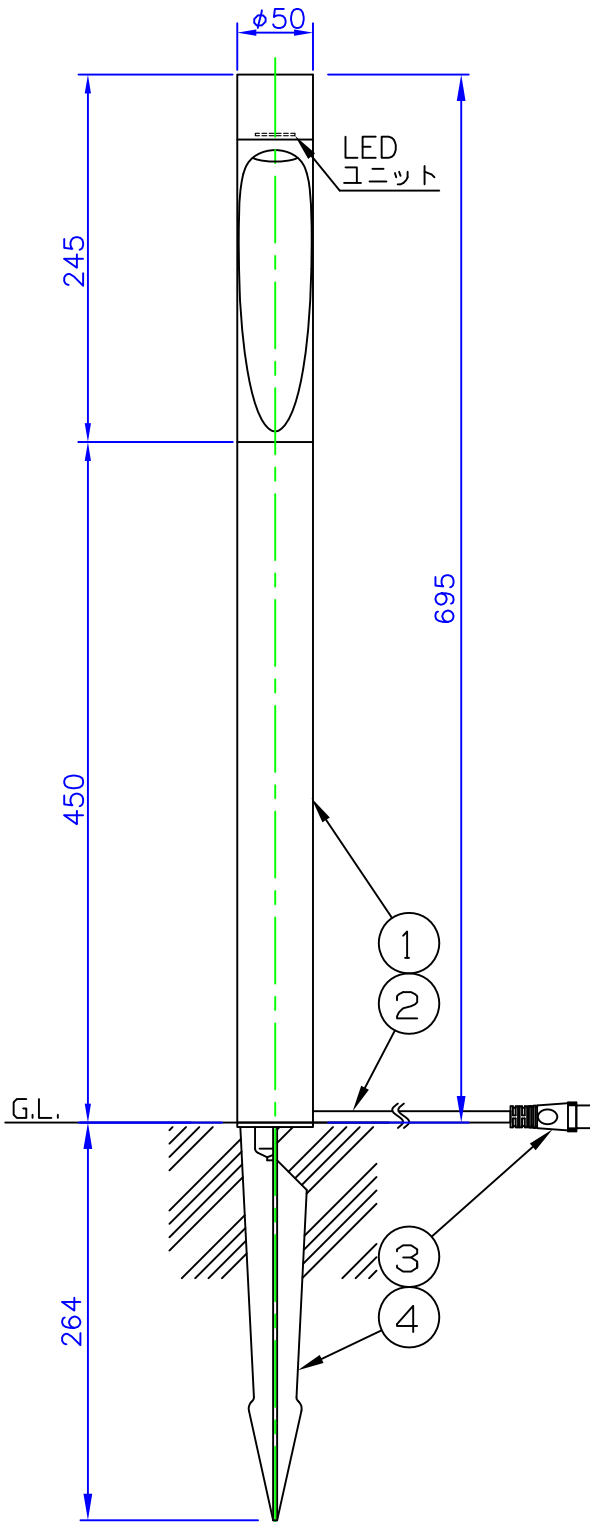

LED技術の進展にともない、本製品のワット数や器具光束を納品前に変更することがありますので、事前にルイスポールセンにご確認ください。

230201
231227
230518

タイプ	品番	色	LED色温度 (K)	器具光束 (lm)
本体	604H3108S	アルミ色	2700	252
	604H3109S		3000	
	604H3108C	コールドメタリック	2700	215
	604H3109C		3000	
	604H3108B	ブラック	2700	—
	604H3109B		3000	
電源ボックス	604Z3037			

7					特記事項： ◇ 電源電圧100V、200Vに対応 ◇ LED色温度：別表参照 ◇ Ra 90 ◇ 本体に5m延長ケーブルとT型コネクターが付属	品名：	フリント ガーデン ボラード ロング
6						デザイン：	クリスチャン・フリント
5						品番：	別表参照
4	スパイク	キャストアルミ	1	黒色塗装仕上			
3	コネクター	樹脂	1	黒色			
2	ケーブル	キャブタイヤ	1	2芯 0.75mm ² 0.3m	消費電力 8W		
1	本体	キャストアルミ 押出成形アルミ	1	塗装仕上			
部番	部品名	材質	数量	摘要	質量 1.7 kg		