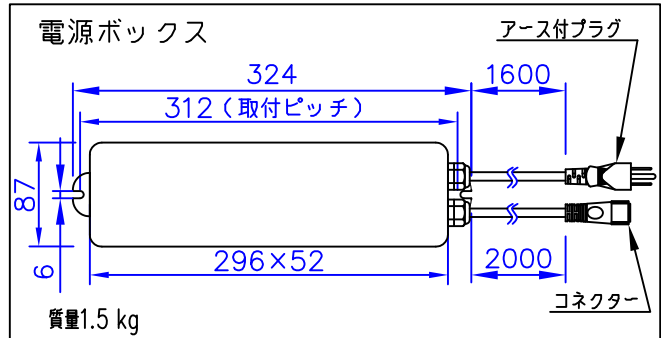

LED技術の進展にともない、本製品のワット数や器具光束を納品前に変更することがありますので、事前にルイスポールセンにご確認ください。

230201
231227
230518

タイプ	品番	色	LED色温度 (K)	器具光束 (lm)
本体	604H3108S	アルミ色	2700	252
	604H3109S		3000	
	604H3108C	コールドメタリック	2700	215
	604H3109C		3000	
	604H3108B	ブラック	2700	—
	604H3109B		3000	
電源ボックス	604Z3037			

7					特記事項： ◇ 電源電圧100V、200Vに対応 ◇ LED色温度：別表参照 ◇ Ra 90 ◇ 本体に5m延長ケーブルとT型コネクターが付属	品名：	フリント ガーデン ボラード ロング
6						デザイン：	クリスチャン・フリント
5						品番：	別表参照
4	スパイク	キャストアルミ	1	黒色塗装仕上			
3	コネクター	樹脂	1	黒色			
2	ケーブル	キャブタイヤ	1	2芯 0.75mm ² 0.3m	消費電力 8W		
1	本体	キャストアルミ 押出成形アルミ	1	塗装仕上			
部番	部品名	材質	数量	摘要	質量 1.7 kg		