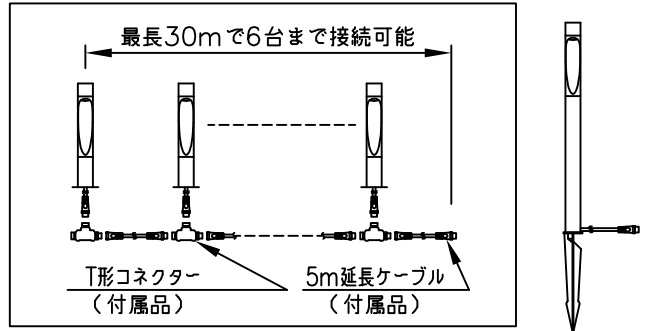

LED技術の進展にともない、本製品のワット数や器具光束を納品前に変更することがありますので、事前にルイスポールセンにご確認ください。

230201
231227
230518

タイプ	品番	色	LED色温度 (K)	器具光束 (lm)
本体	604H3108S	アルミ色	2700	252
	604H3109S		3000	
	604H3108C	コールドメタリック	2700	215
	604H3109C		3000	
	604H3108B	ブラック	2700	—
	604H3109B		3000	
電源ボックス	604Z3037			

⚠ 安全に関するご注意

◇ 防雨型器具です。
浴室など湿気の多い場所では使用しないでください。
絶縁不良による感電、火災の原因となることがあります。

◇ くぼ地や冠水のおそれがある場所には取付けしないでください。
浸水による感電、漏電、火災のおそれがあります。

使用上のご注意

- 施工は、電気設備基準、内線規程に従ってください。
- 凹凸のない水平な面に取付けてください。
- 設置は必ず水平になるように施工してください。
- ご使用前に取扱説明書をよくご覧の上、正しくご使用ください。

7					特記事項： ◇ 電源電圧100V、200Vに対応 ◇ LED色温度：別表参照 ◇ Ra 90 ◇ 本体に5m延長ケーブルとT型コネクターが付属	品名：	フリント ガーデン ボラード ロング
6						デザイン：	クリスチャン・フリント
5						品番：	別表参照
4	スパイク	キャストアルミ	1	黒色塗装仕上			
3	コネクター	樹脂	1	黒色			
2	ケーブル	キャブタイヤ	1	2芯 0.75mm ² 0.3m	消費電力 8W		
1	本体	キャストアルミ 押出成形アルミ	1	塗装仕上			
部番	部品名	材質	数量	摘要	質量 1.7 kg		