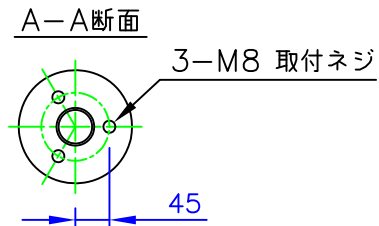

LED電球の技術は常時改新されています。製品のデザイン特性が十分に得られる、当社推奨のランプをお使いください。