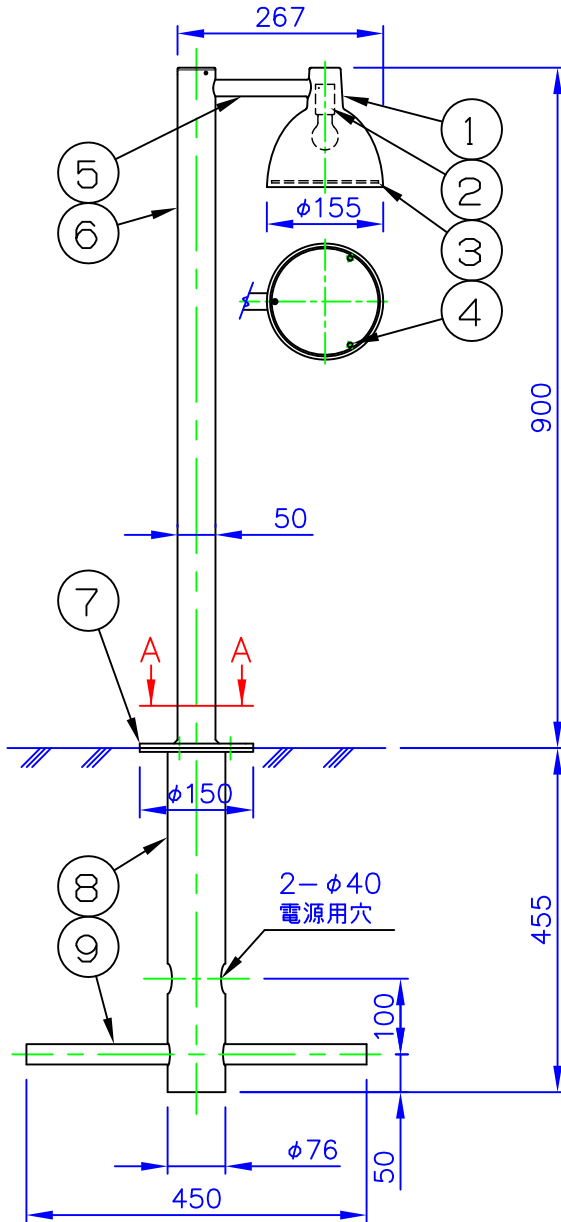

LED電球の技術は常時改新されています。製品のデザイン特性が十分に得られる、当社推奨のランプをお使いください。

安全に関するご注意

- 防雨型器具です。浴室など湿気の多い場所では使用しないでください。絶縁不良による感電、火災の原因となります。
- 支柱は土壌のしっかりした所へ設置してください。設置に不備があると転倒の原因となります。

使用上のご注意

- ・ 施工は、電気設備基準、内線規定に従ってください。

9	支持パイプ	鋼管	1	溶融亜鉛メッキ仕上
8	埋込用支柱	鋼管	1	溶融亜鉛メッキ仕上
7	ベース	キャストアルミ	1	粉体塗装仕上
6	支柱	アルミ管	1	粉体塗装仕上
5	アーム	アルミ管	1	粉体塗装仕上
4	カバー固定ネジ	ステンレス	3	M4 x 12
3	下面カバー	アクリル	1	フロスト仕上
2	ソケット	磁器	1	E17
1	シェード	キャストアルミ	1	アルミ色粉体塗装仕上(外面) 白色塗装仕上(内面)
部番	部品名	材質	数量	摘要

適合ランプ	・LED電球 8W ・ミニクリプトンランプ ホワイト 40W	品名： トルボー 155 ボラード
		デザイン： ルイスポールセン社
同梱ランプ	LED電球 8W	品番： ボラード本体 604H3124W (アルミ色) 604H3124B (ブラック)
	□ 金 E17	埋込用支柱 604Z3035
質量	5.1 kg	

単位：mm 第三角法 (JIS A-4)

※本品の規格および外観は改良のため予告なしに変更する事がありますので、あらかじめご了承ください。