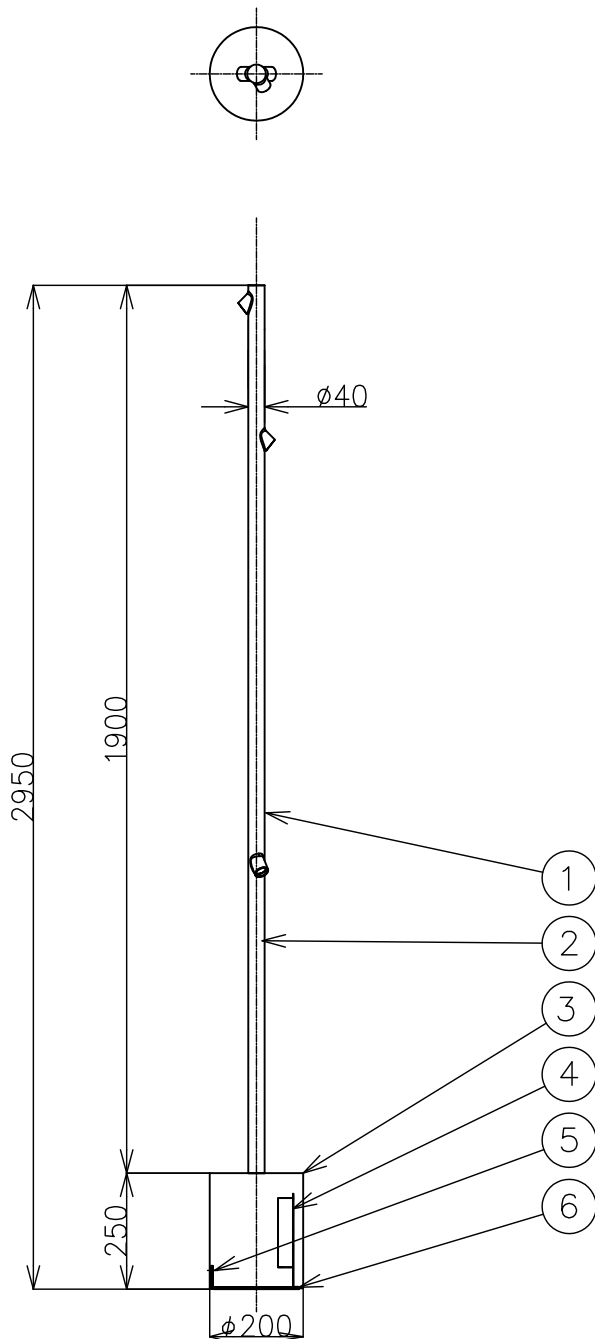

230623

定格消費電力	
入力電圧	100~240V
周波数	50/60Hz
入力電流	0.1A
消費電力	10.6W

定格光束	138 lm
------	--------

△ 安全上のご注意

- 防雨型器具ですが、風呂場等の湿気の多い場所には取付けできません。感電・火災の原因となることがあります。
- 振動や衝撃のある場所、冠水のおそれのある場所には取付けないでください。落下・感電・火災の原因となることがあります。
- 器具質量や風圧力に耐える場所（基礎等）に設置してください。設置に不備がありますと倒れ、器具落下の原因となることがあります。

※LEDの光色・明るさには、若干の個体差があります。

7										器具タイプ	BAMBOO 4804	
6	取付板	SUS-P	1	t4mm								IP66
5	ベース固定ネジ	SUS	3	M5								
4	電源	—	1							ランプ	・LED 3W×3 ・2700K ・Ra90	
3	ベース	SUS-P	1	色種欄参照								
2	ディフューザー	メタクリレート	3	乳白色								
1	支柱	ガラス繊維入り樹脂	1	色種欄参照						色種	H: オキサイド U: カーキ G: オフホワイト	
品番	品名	材質	数量	概要		カタログ番号	129H-320H 129H-320U 129H-320G	型番	L3HF-06Z8-1H L3HF-06Z8-1U L3HF-06Z8-1G			
第三角法	作図	開発部	単位	mm	尺度	—	質量	6.5 kg				