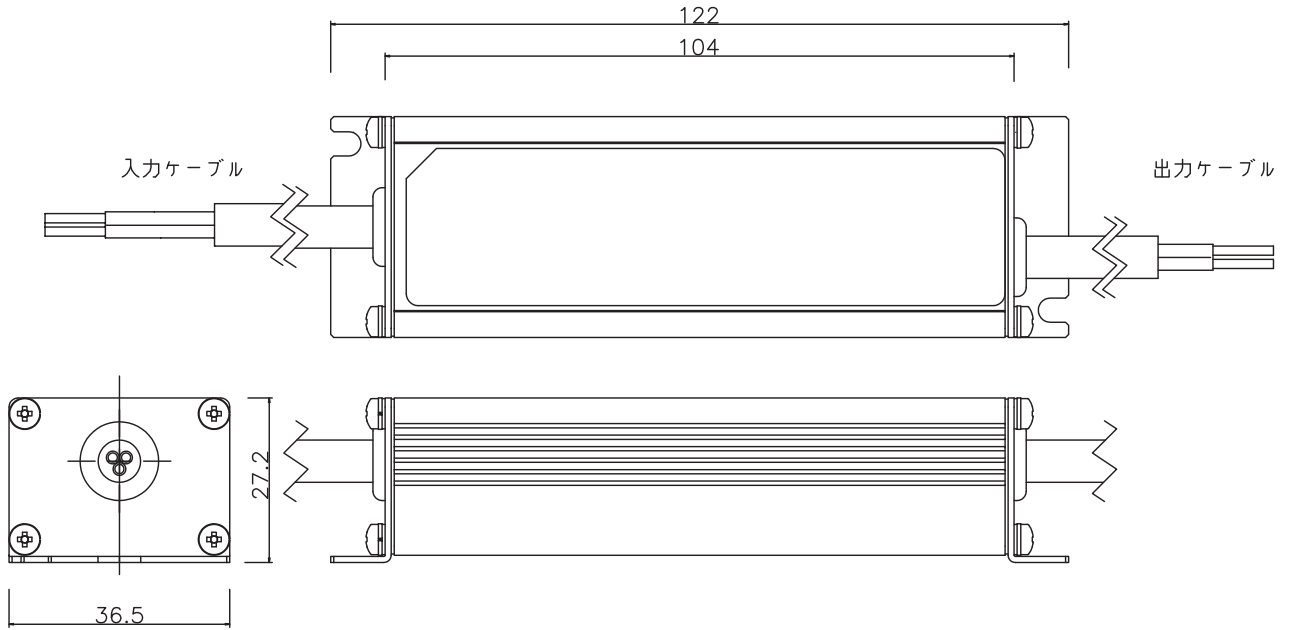

231120

170520

(最大出力電力12W・出力電圧24V・出力電流0.05A~0.5A)

1 推奨電源		1							
品番	品名	材質	数量	摘要				BEGA	J4530
第三角法	作図	開発部	単位	mm	尺度	—	質量	0.3 kg	J4532
									J4534
									J4535

※本品の規格および外観は改良のため予告なしに変更する事がありますので、あらかじめご了承ください。