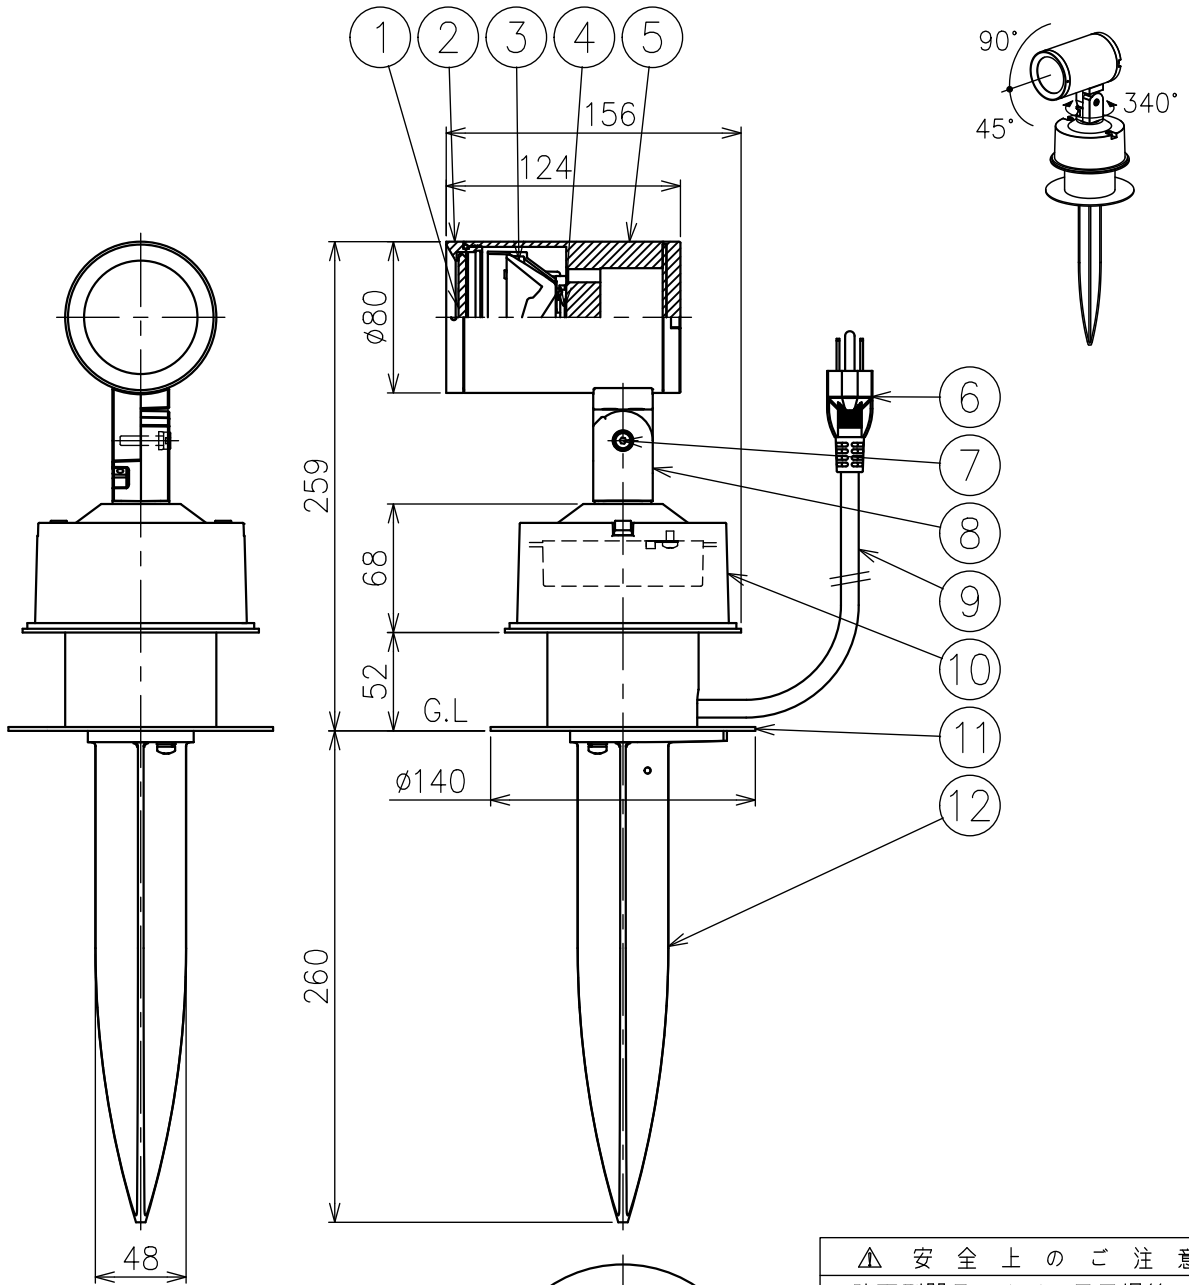

230518

定格表

入力電圧	AC100
周波数	50/60Hz
入力電流	0.16A
消費電力	16W

付属品

・六角レンチ：2mm、3mm/各1

△ 安全上のご注意

- 防雨型器具ですが、風呂場等の湿気の多い場所には取付け出来ません。感電・火災のおそれがあります。
- 振動や衝撃のある場所、冠水のおそれのある場所には取り付けしないでください。感電・火災のおそれがあります。
- 地中への埋め込みはGLプレートまでとしてください。これ以上埋め込むと浸水による感電・火災のおそれがあります。

15					7	自在器固定ボルト	ステンレス	1	M5				
14					6	プラグ	塩化ビニル	1	接地2P 125V 7A	器具タイプ	・防雨形 ・電源内蔵 ・ワイド配光		
13					5	本体	アルミ	1	色種欄参照				
12	スパイク	アルミ	1	色種欄参照	4	LED	—	1	Ra90	使用光源	高輝度LED 4000K Ra90 12.8W×1		
11	GLプレート	ステンレス	1	色種欄参照	3	レンズ	樹脂	1	クリア				
10	フランジ	アルミ	1	色種欄参照	2	カバー	アルミ	1	色種欄参照				
9	キャプタイヤケーブル	ビニル	1	黒色 0.75×3 5m	1	カバーガラス	強化ガラス	1	クリア	色種	B：黒色 S：シルバー色		
8	自在器	アルミ	1	色種欄参照	品番	品名	材質	数量	摘要	カタログ番号	T1176B,S	型番	60TF-77B6-1B,S
第三角法		作図	KI	単位	mm	尺度	—	質量	2.8 kg				