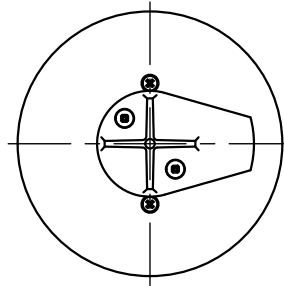

230518

定格表

入力電圧	AC100
周波数	50/60Hz
入力電流	0.16A
消費電力	16W

付属品

・六角レンチ：2mm、3mm/各1

△ 安全上のご注意

- 防雨型器具ですが、風呂場等の湿気の多い場所には取付け出来ません。感電・火災のおそれがあります。
- 振動や衝撃のある場所、冠水のおそれのある場所には取り付けしないでください。感電・火災のおそれがあります。
- 地中への埋め込みはGLプレートまでとしてください。これ以上埋め込むと浸水による感電・火災のおそれがあります。

15					7	自在器固定ボルト	ステンレス	1	M5				
14					6	プラグ	塩化ビニル	1	接地2P 125V 7A	器具タイプ	・防雨形 ・電源内蔵 ・ワイド配光		
13					5	本体	アルミ	1	色種欄参照				
12	スパイク	アルミ	1	色種欄参照	4	LED	—	1	Ra90	使用光源	高輝度LED 4000K Ra90 12.8W×1		
11	GLプレート	ステンレス	1	色種欄参照	3	レンズ	樹脂	1	クリア				
10	フランジ	アルミ	1	色種欄参照	2	カバー	アルミ	1	色種欄参照				
9	キャプタイヤケーブル	ビニル	1	黒色 0.75×3 5m	1	カバーガラス	強化ガラス	1	クリア	色種	B：黒色 S：シルバー色		
8	自在器	アルミ	1	色種欄参照	品番	品名	材質	数量	摘要	カタログ番号	T1176B,S	型番	60TF-77B6-1B,S
第三角法		作図	KI	単位	mm	尺度	—	質量	2.8 kg				