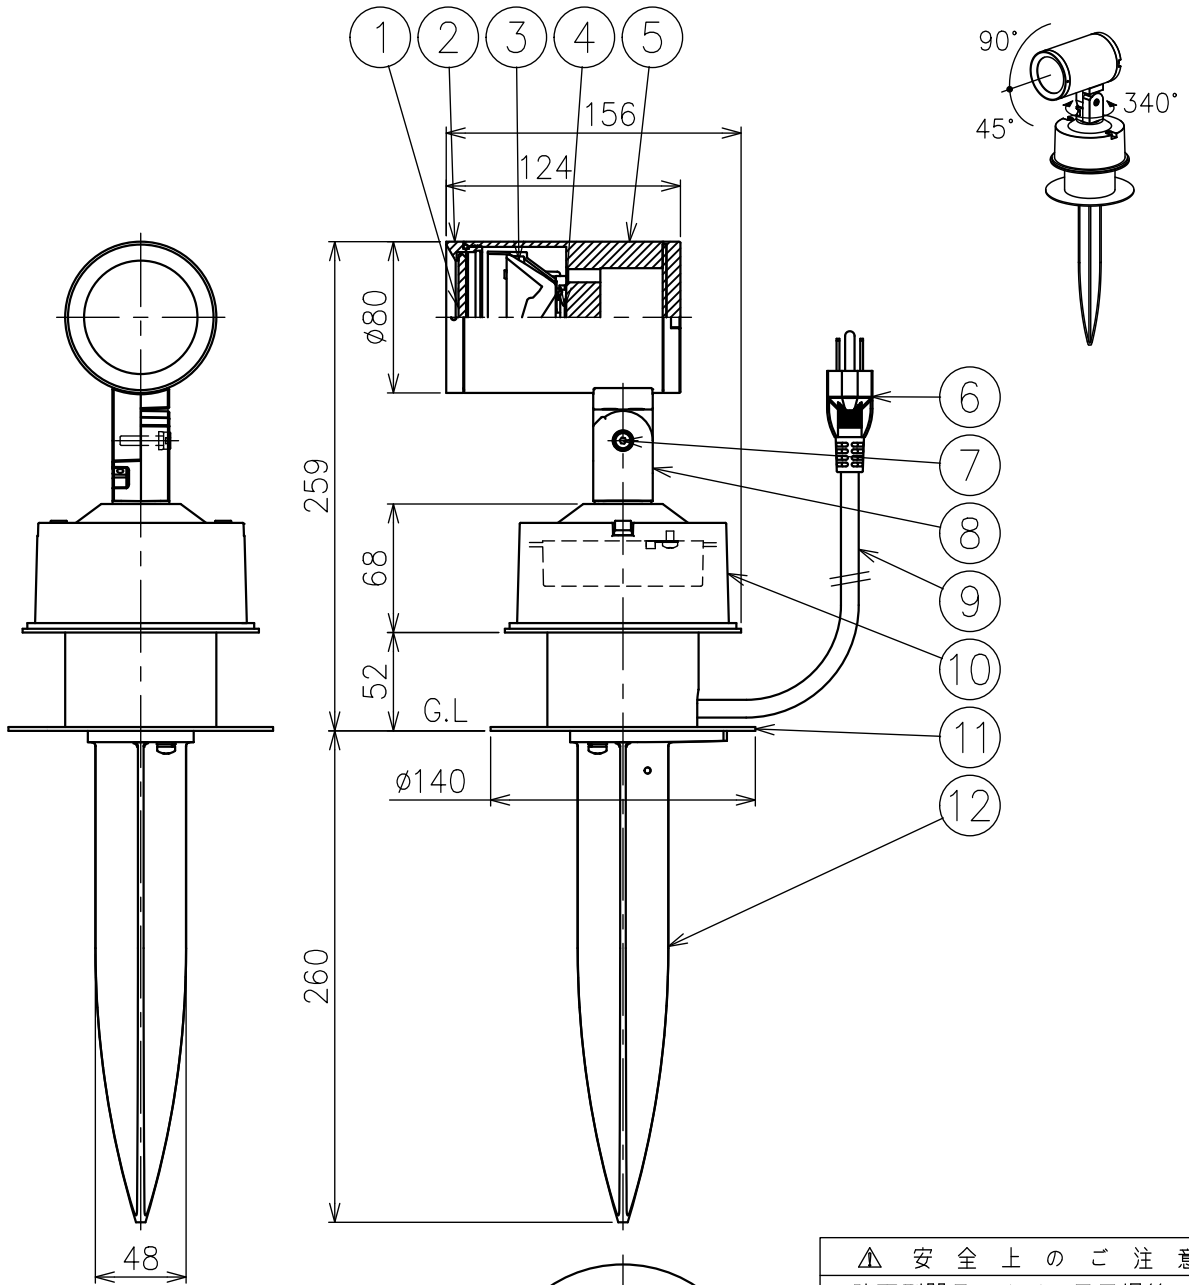

230518

定格表

入力電圧	AC100
周波数	50/60Hz
入力電流	0.16A
消費電力	16W

付属品

・六角レンチ：2mm、3mm/各1

△ 安全上のご注意

- 防雨型器具ですが、風呂場等の湿気の多い場所には取付け出来ません。感電・火災のおそれがあります。
- 振動や衝撃のある場所、冠水のおそれのある場所には取り付けしないでください。感電・火災のおそれがあります。
- 地中への埋め込みはGLプレートまでとしてください。これ以上埋め込むと浸水による感電・火災のおそれがあります。

15					7	自在器固定ボルト	ステンレス	1	M5				
14					6	プラグ	塩化ビニル	1	接地2P 125V 7A	器具タイプ	・防雨形 ・電源内蔵 ・ワイド配光		
13					5	本体	アルミ	1	色種欄参照				
12	スパイク	アルミ	1	色種欄参照	4	LED	—	1	Ra90	使用光源	高輝度LED 3000K Ra90 12.8W×1		
11	GLプレート	ステンレス	1	色種欄参照	3	レンズ	樹脂	1	クリア				
10	フランジ	アルミ	1	色種欄参照	2	カバー	アルミ	1	色種欄参照				
9	キャプタイヤケーブル	ビニル	1	黒色 0.75×3 5m	1	カバーガラス	強化ガラス	1	クリア	色種	B：黒色 S：シルバー色		
8	自在器	アルミ	1	色種欄参照	品番	品名	材質	数量	摘要	カタログ番号	T1175B,S	型番	60TF-76B9-1B,S
第三角法		作図	KI	単位	mm	尺度	—	質量	2.8 kg				