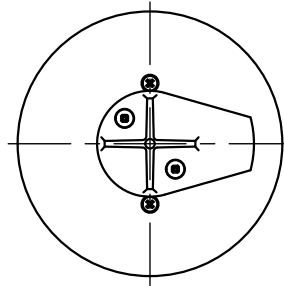

230518

定格表

入力電圧	AC100
周波数	50/60Hz
入力電流	0.16A
消費電力	16W

付属品

・六角レンチ：2mm、3mm/各1

△ 安全上のご注意

- 防雨型器具ですが、風呂場等の湿気の多い場所には取付け出来ません。感電・火災のおそれがあります。
- 振動や衝撃のある場所、冠水のおそれのある場所には取り付けしないでください。感電・火災のおそれがあります。
- 地中への埋め込みはGLプレートまでとしてください。これ以上埋め込むと浸水による感電・火災のおそれがあります。

15					7	自在器固定ボルト	ステンレス	1	M5				
14					6	プラグ	塩化ビニル	1	接地2P 125V 7A	器具タイプ	・防雨形 ・電源内蔵 ・ワイド配光		
13					5	本体	アルミ	1	色種欄参照				
12	スパイク	アルミ	1	色種欄参照	4	LED	—	1	Ra90	使用光源	高輝度LED 3000K Ra90 12.8W×1		
11	GLプレート	ステンレス	1	色種欄参照	3	レンズ	樹脂	1	クリア				
10	フランジ	アルミ	1	色種欄参照	2	カバー	アルミ	1	色種欄参照				
9	キャプタイヤケーブル	ビニル	1	黒色 0.75×3 5m	1	カバーガラス	強化ガラス	1	クリア	色種	B：黒色 S：シルバー色		
8	自在器	アルミ	1	色種欄参照	品番	品名	材質	数量	摘要	カタログ番号	T1175B,S	型番	60TF-76B9-1B,S
第三角法		作図	KI	単位	mm	尺度	—	質量	2.8 kg				