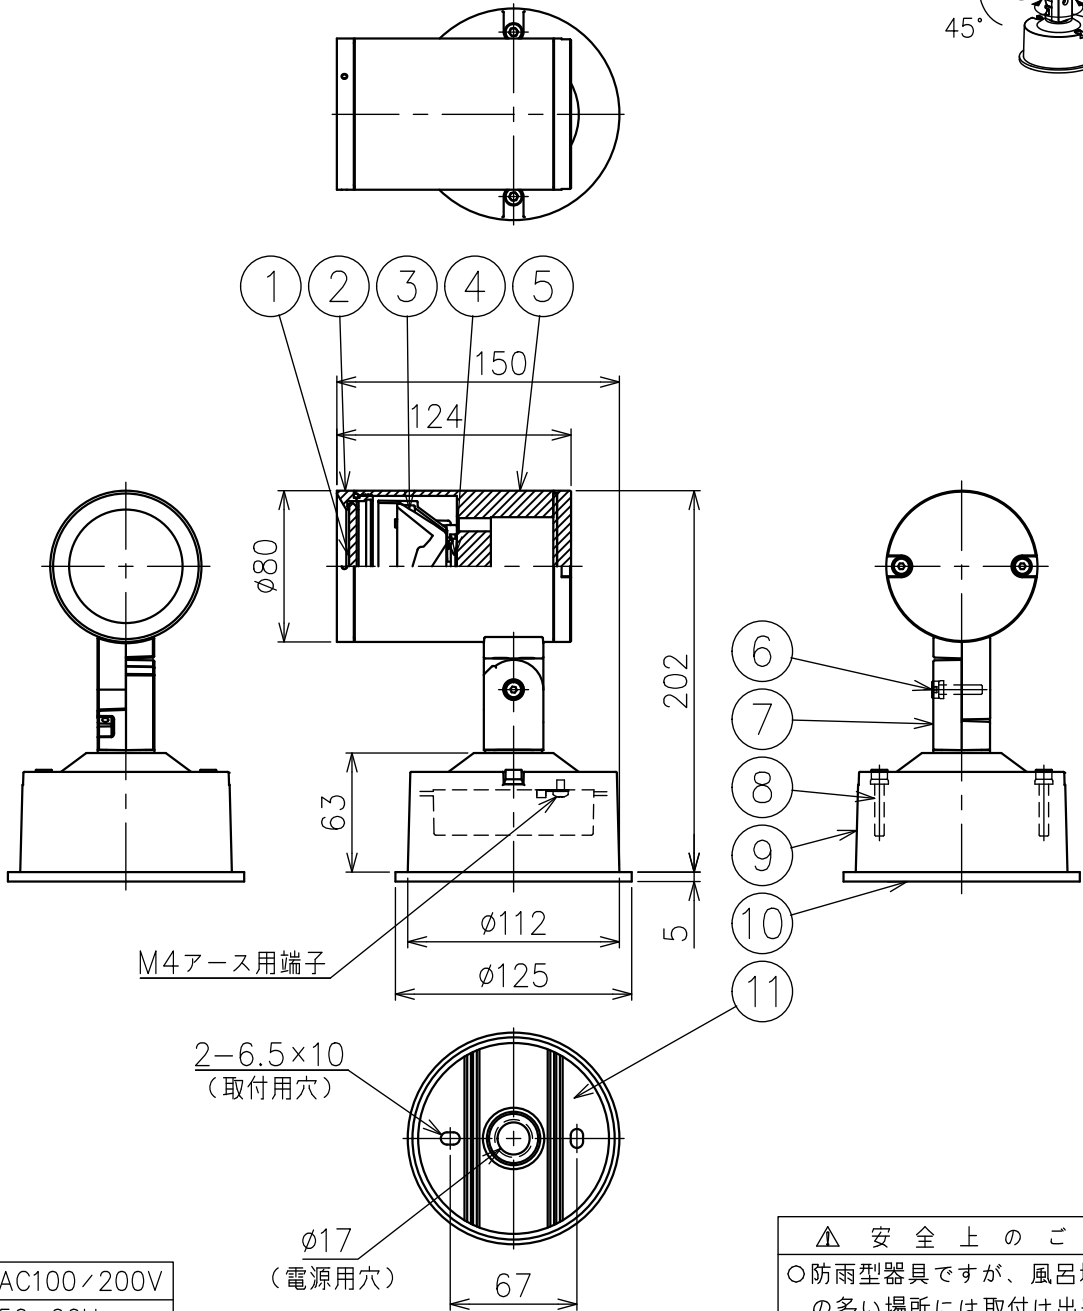

230518

定格表

入力電圧	AC100/200V
周波数	50/60Hz
入力電流	0.16A/0.08A
消費電力	16W

付属品

- ・六角レンチ: 2mm、3mm、4mm/各1
- ・取付用ネジ: 3.8×38/2本

△ 安全上のご注意

- 防雨型器具ですが、風呂場等の湿気の多い場所には取付け出来ません。感電・火災のおそれがあります。
- 取付面の凹凸が大きい場合は、パッキンとのすきまを防水シールで埋めてください。また、取付面の背面から水のかかる場所へは取付けしないでください。絶縁不良による感電・火災のおそれがあります。

品番	品名	材質	数量	摘要	色種	器具タイプ	使用光源											
7	自在器	アルミ	1	色種欄参照		・防雨形 ・電源内蔵 ・ワイド配光	高輝度LED 3000K Ra90 12.8W×1											
6	自在器固定ボルト	ステンレス	1	M5														
5	本体	アルミ	1	色種欄参照														
4	LED	—	1	Ra90														
3	レンズ	樹脂	1	クリア														
2	カバー	アルミ	1	色種欄参照														
1	カバーガラス	強化ガラス	1	クリア														
11	取付板	ステンレス	1	t1.2														
10	ベースパッキン	EPゴム	1	黒色														
9	フランジ	アルミ	1	色種欄参照	B:黒色 S:シルバー色													
8	フランジ固定ネジ	ステンレス	2	M5														
<table border="1"> <tr> <th>第三角法</th> <th>作図</th> <th>KI</th> <th>単位</th> <th>mm</th> <th>尺度</th> <th>—</th> <th>質量</th> <th>1.4 kg</th> </tr> </table>					第三角法	作図	KI	単位	mm	尺度	—	質量	1.4 kg	<table border="1"> <tr> <th>カタログ番号</th> <td>T1169B,S</td> <th>型番</th> <td>60TF-70B5-1B,S</td> </tr> </table>	カタログ番号	T1169B,S	型番	60TF-70B5-1B,S
第三角法	作図	KI	単位	mm	尺度	—	質量	1.4 kg										
カタログ番号	T1169B,S	型番	60TF-70B5-1B,S															