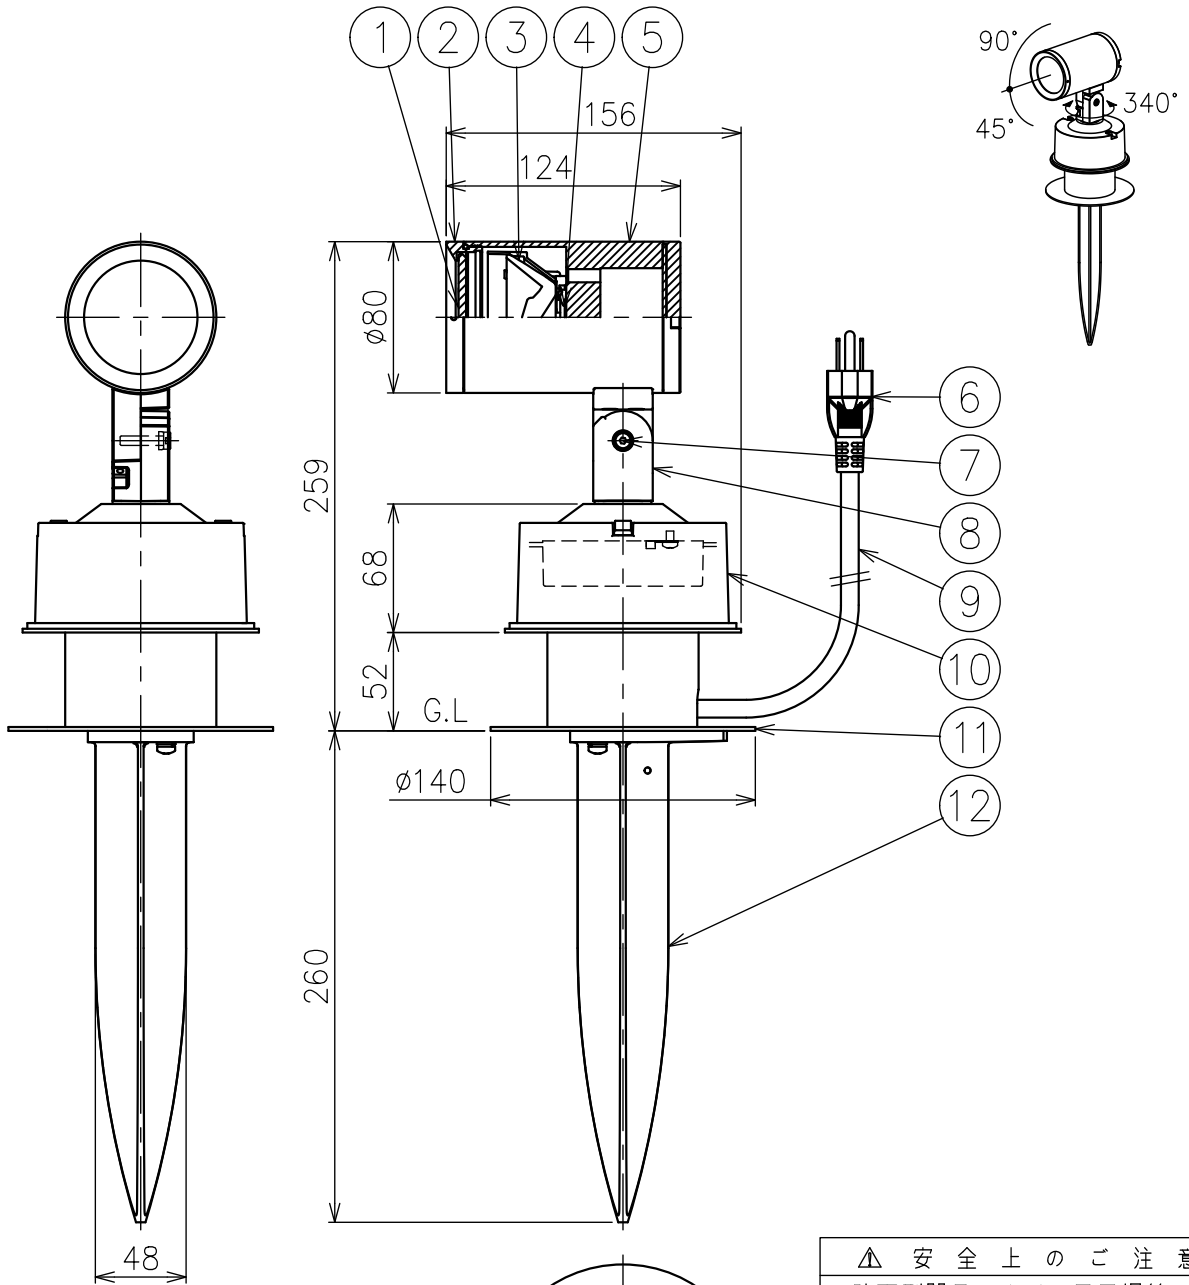

230518

定格表

|      |         |
|------|---------|
| 入力電圧 | AC100   |
| 周波数  | 50/60Hz |
| 入力電流 | 0.16A   |
| 消費電力 | 16W     |

付属品

・六角レンチ：2mm、3mm/各1

△ 安全上のご注意

- 防雨型器具ですが、風呂場等の湿気の多い場所には取付け出来ません。感電・火災のおそれがあります。
- 振動や衝撃のある場所、冠水のおそれのある場所には取り付けしないでください。感電・火災のおそれがあります。
- 地中への埋め込みはGLプレートまでとしてください。これ以上埋め込むと浸水による感電・火災のおそれがあります。